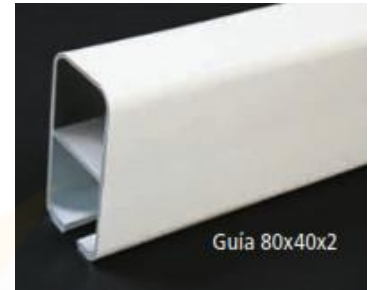

### TOLDO PLANO CON PORTERÍA Y LARGUEROS 80x40

Guía 80x40x2

Palillería simple

LINEA ml	SALIDA ml					
	2,40	3,00	3,60	4,20	4,80	5,40
2,30	925 €	1.051 €	1.146 €	1.254 €	1.338 €	1.463 €
3,00	1.065 €	1.142 €	1.236 €	1.373 €	1.480 €	1.576 €
3,50	1.102 €	1.170 €	1.265 €	1.396 €	1.518 €	1.611 €
4,00	1.203 €	1.280 €	1.398 €	1.529 €	1.628 €	1.763 €
4,50	1.257 €	1.337 €	1.461 €	1.589 €	1.693 €	1.843 €
5,00	1.340 €	1.429 €	1.560 €	1.699 €	1.782 €	1.932 €
5,50	1.415 €	1.584 €	1.648 €	1.786 €	1.881 €	2.019 €
6,00	1.592 €	1.699 €	1.857 €	2.006 €	2.130 €	2.289 €
6,50	1.646 €	1.756 €	1.908 €	2.062 €	2.167 €	2.327 €
7,00	1.701 €	1.812 €	1.985 €	2.164 €	2.259 €	2.449 €
Kit Motorización	906 €	926 €	1.005 €	1.069 €	1.109 €	1.150 €
	1.175 €	1.222 €	1.315 €	1.354 €	1.399 €	1.445 €

2 Guías y 2 postes

3 Guías y 3 postes

A partir de 5,51 mt de línea, se suministra con tres guías.  
Aluminio lacado color colección RB.  
Aluminio lacado color carta Ral (liso o texturado), incrementar 21%  
Palillería simple (lona confeccionada en una pieza). Accionado por juego de cuerda y carruchas.  
Kit de motorización con motor Cherubini. Incluido emisor de 1 canal.  
Tejido TERMOSOLDADO, Masacril de SAULEDA. Incluye dos faldillas. No incluye cortinas.  
Lona fuera de catálogo incremento de: según presupuesto.  
Estructura: 80x40 mm  
Guías: 80x40 mm  
Altura: 2,50 ml