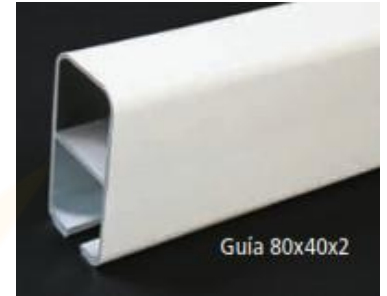

### TOLDO PLANO CENADOR 80x40

LINEA ml	SALIDA ml					
	2,40	3,00	3,60	4,20	4,80	5,40
2,30	1.116 €	1.242 €	1.334 €	1.446 €	1.530 €	1.654 €
3,00	1.262 €	1.339 €	1.430 €	1.571 €	1.679 €	1.773 €
3,50	1.306 €	1.374 €	1.466 €	1.602 €	1.722 €	1.815 €
4,00	1.412 €	1.488 €	1.604 €	1.738 €	1.837 €	1.971 €
4,50	1.481 €	1.561 €	1.682 €	1.815 €	1.919 €	2.067 €
5,00	1.565 €	1.653 €	1.781 €	1.924 €	2.008 €	2.156 €
5,50	1.742 €	1.857 €	1.976 €	2.114 €	2.209 €	2.346 €
6,00	1.893 €	2.000 €	2.157 €	2.308 €	2.432 €	2.589 €
6,50	1.960 €	2.070 €	2.222 €	2.377 €	2.482 €	2.640 €
7,00	2.015 €	2.125 €	2.298 €	2.479 €	2.574 €	2.763 €
Kit Motorización	906 €	926 €	1.005 €	1.069 €	1.109 €	1.150 €
	1.175 €	1.222 €	1.315 €	1.354 €	1.399 €	1.445 €

2 Guías y 4 postes

3 Guías y 6 postes

A partir de 5,51 mt de línea, se suministra con tres guías.

Aluminio lacado color colección RB.

Aluminio lacado color carta Ral (liso o texturado), incrementar 21%

Palillería simple (lona confeccionada en una pieza). Accionado por juego de cuerda y carruchas.