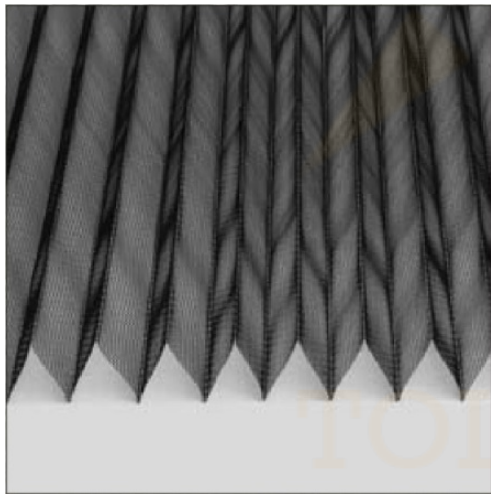

Mosquitera Plisada

Elegante mosquitera plisada de tejido microperforado de poliéster PES (reforzado. NO se deforma con el calor).

Corredera, con sistema de eslabones escamoteables en la guía vertical.
Suave deslizamiento gracias a la banda inferior con forma trapezoidal.

Ancho de las guías laterales y superior, de 40 mm. Altura de carril superior, 60 mm.

Cierre mediante burlete imantado en toda la longitud. Garantiza un cierre perfecto de la hoja con el marco o entre si cuando hay dos hojas.

Mosquitera Plisada

De manera estándar todas las Mosquiteras Plisadas se suministran con cierre imán.

PERFIL SUPERIOR

PERFIL INFERIOR

PUERTA ÚNICA

MALLA EN COLOR NEGRO

PUERTA DOBLE

MALLA EN COLOR NEGRO