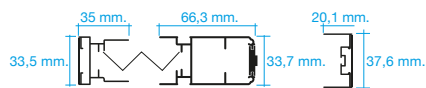

Ancho de las guías laterales y superior, de 40 mm. Altura de carril superior, 60 mm.

Cierre mediante burlete imantado en toda la longitud. Garantiza un cierre perfecto de la hoja con el marco o entre si cuando hay dos hojas.

Mosquitera Plisada

De manera estándar todas las Mosquiteras Plisadas se suministran con cierre imán.

PERFIL SUPERIOR

PERFIL INFERIOR

PUERTA ÚNICA

MALLA EN COLOR NEGRO

PUERTA DOBLE

MALLA EN COLOR NEGRO