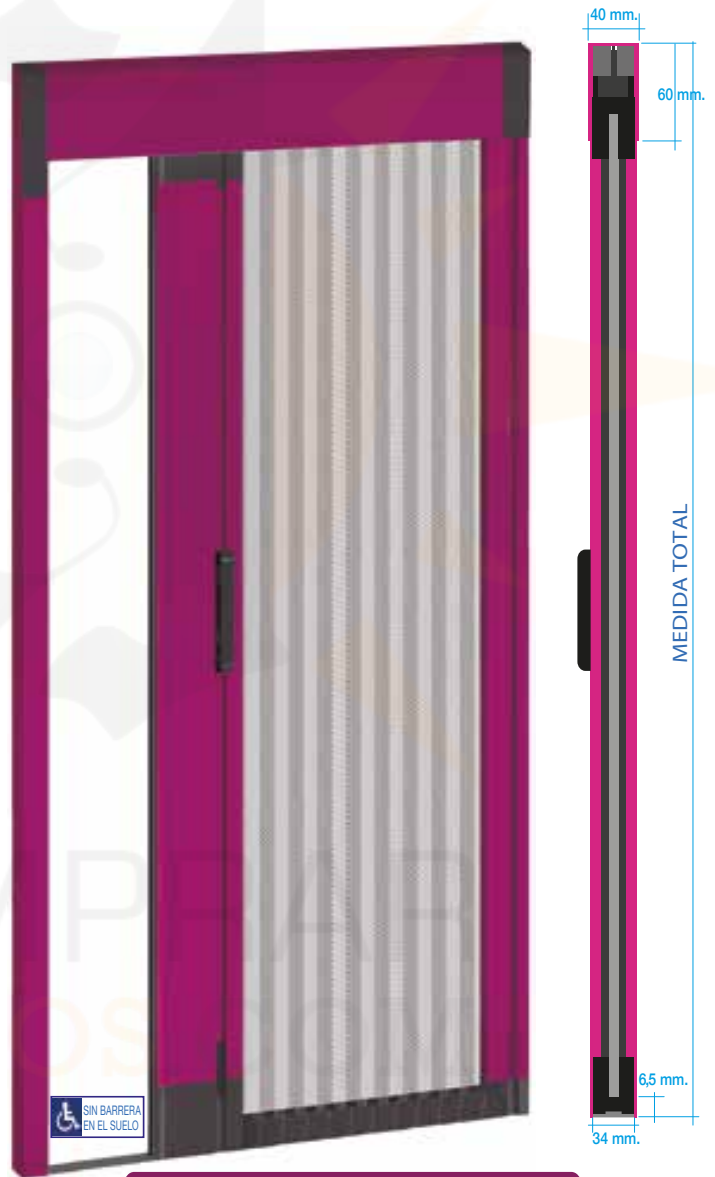

Mosquitera Plisada

Elegante mosquitera plisada de tejido microperforado de poliéster PES (reforzado. NO se deforma con el calor).

Corredera, con sistema de eslabones escamoteables en la guía vertical.
Suave deslizamiento gracias a la banda inferior con forma trapezoidal.

Ancho de las guías laterales y superior, de 40 mm. Altura de carril superior, 60 mm.

Cierre mediante burlete imantado en toda la longitud. Garantiza un cierre perfecto de la hoja con el marco o entre si cuando hay dos hojas.

Mosquitera Plisada

De manera estándar todas las Mosquiteras Plisadas se suministran con cierre imán.

PERFIL SUPERIOR

PERFIL INFERIOR

PUERTA ÚNICA

MALLA EN COLOR NEGRO

PUERTA DOBLE

MALLA EN COLOR NEGRO