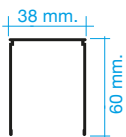

Ancho de las guías laterales y superior, de 40 mm. Altura de carril superior, 60 mm.

Cierre mediante burlete imantado en toda la longitud. Garantiza un cierre perfecto de la hoja con el marco o entre si cuando hay dos hojas.

Mosquitera Plisada

De manera estándar todas las Mosquiteras Plisadas se suministran con cierre imán.

PERFIL SUPERIOR

PERFIL INFERIOR

PUERTA ÚNICA

MALLA EN COLOR NEGRO

PUERTA DOBLE

MALLA EN COLOR NEGRO