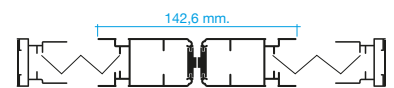

Ancho de las guías laterales y superior, de 40 mm. Altura de carril superior, 60 mm.

Cierre mediante burlete imantado en toda la longitud. Garantiza un cierre perfecto de la hoja con el marco o entre si cuando hay dos hojas.

Mosquitera Plisada

De manera estándar todas las Mosquiteras Plisadas se suministran con cierre imán.

PERFIL SUPERIOR

PERFIL INFERIOR

PUERTA ÚNICA

MALLA EN COLOR NEGRO

PUERTA DOBLE

MALLA EN COLOR NEGRO