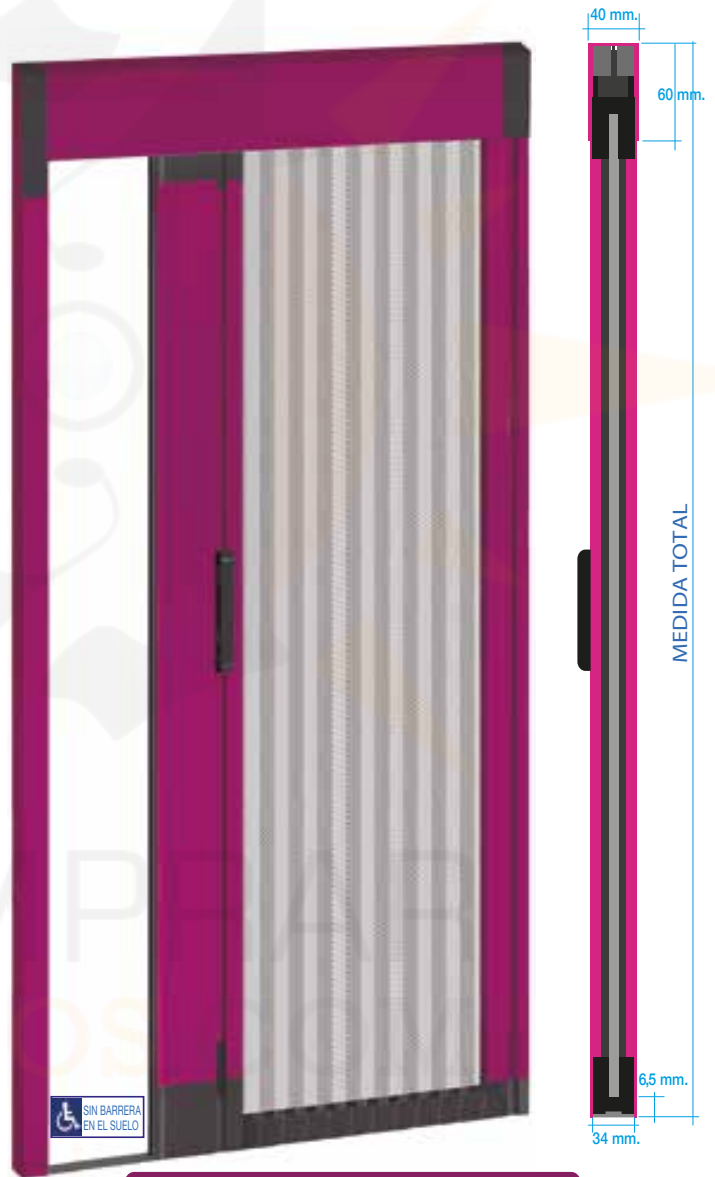

Mosquitera Plisada

Elegante mosquitera plisada de tejido microperforado de poliéster PES (reforzado. NO se deforma con el calor).

Corredera, con sistema de eslabones escamoteables en la guía vertical.
Suave deslizamiento gracias a la banda inferior con forma trapezoidal.

Ancho de las guías laterales y superior, de 40 mm. Altura de carril superior, 60 mm.

Cierre mediante burlete imantado en toda la longitud. Garantiza un cierre perfecto de la hoja con el marco o entre si cuando hay dos hojas.

Mosquitera Plisada

De manera estándar todas las Mosquiteras Plisadas se suministran con cierre imán.

PERFIL SUPERIOR

PERFIL INFERIOR

PUERTA ÚNICA

MALLA EN COLOR NEGRO

PUERTA DOBLE

MALLA EN COLOR NEGRO