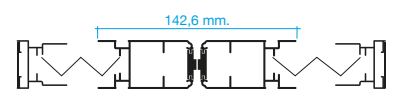

Ancho de las guías laterales y superior, de 40 mm. Altura de carril superior, 60 mm.

Cierre mediante burlete imantado en toda la longitud. Garantiza un cierre perfecto de la hoja con el marco o entre si cuando hay dos hojas.

Mosquitera Plisada

De manera estándar todas las Mosquiteras Plisadas se suministran con cierre imán.

PERFIL SUPERIOR

PERFIL INFERIOR

PUERTA ÚNICA

MALLA EN COLOR NEGRO

PUERTA DOBLE

MALLA EN COLOR NEGRO