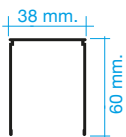

Ancho de las guías laterales y superior, de 40 mm. Altura de carril superior, 60 mm.

Cierre mediante burlete imantado en toda la longitud. Garantiza un cierre perfecto de la hoja con el marco o entre si cuando hay dos hojas.

Mosquitera Plisada

De manera estándar todas las Mosquiteras Plisadas se suministran con cierre imán.

PERFIL SUPERIOR

PERFIL INFERIOR

PUERTA ÚNICA

MALLA EN COLOR NEGRO

PUERTA DOBLE

MALLA EN COLOR NEGRO