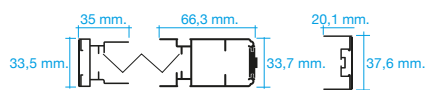

Ancho de las guías laterales y superior, de 40 mm. Altura de carril superior, 60 mm.

Cierre mediante burlete imantado en toda la longitud. Garantiza un cierre perfecto de la hoja con el marco o entre si cuando hay dos hojas.

Mosquitera Plisada

De manera estándar todas las Mosquiteras Plisadas se suministran con cierre imán.

PERFIL SUPERIOR

PERFIL INFERIOR

PUERTA ÚNICA

MALLA EN COLOR NEGRO

PUERTA DOBLE

MALLA EN COLOR NEGRO