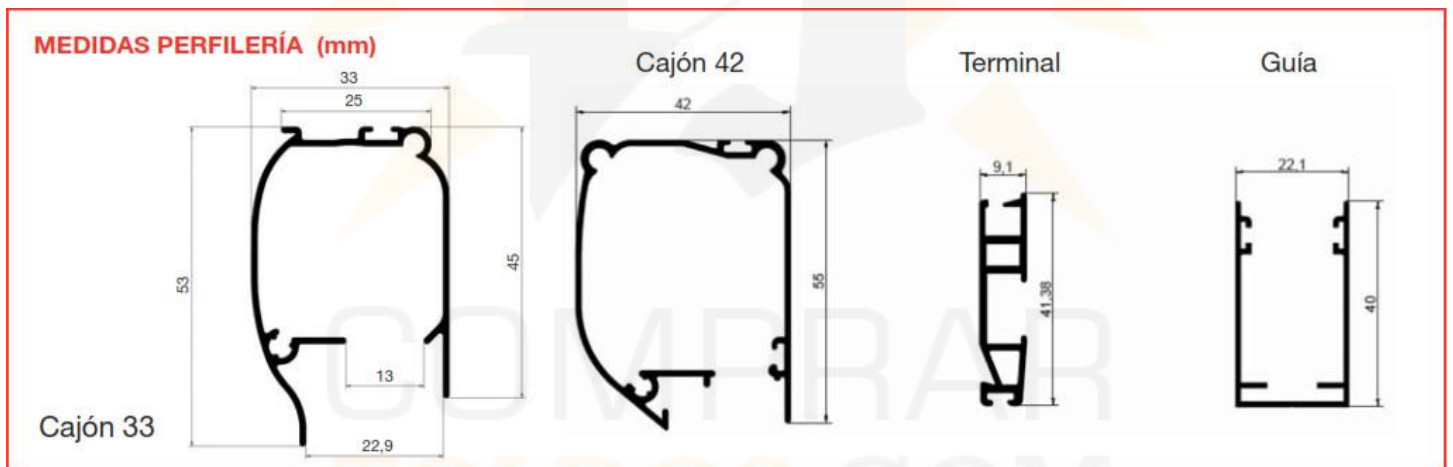

Siempre se suministra con cajón de 42 mm y muelle retenedor. En algunas ocasiones, según medidas y por falta de espacio, se puede fabricar con cajón de 33 mm (sin muelle retenedor).

Mosquitera Enrollable Automática