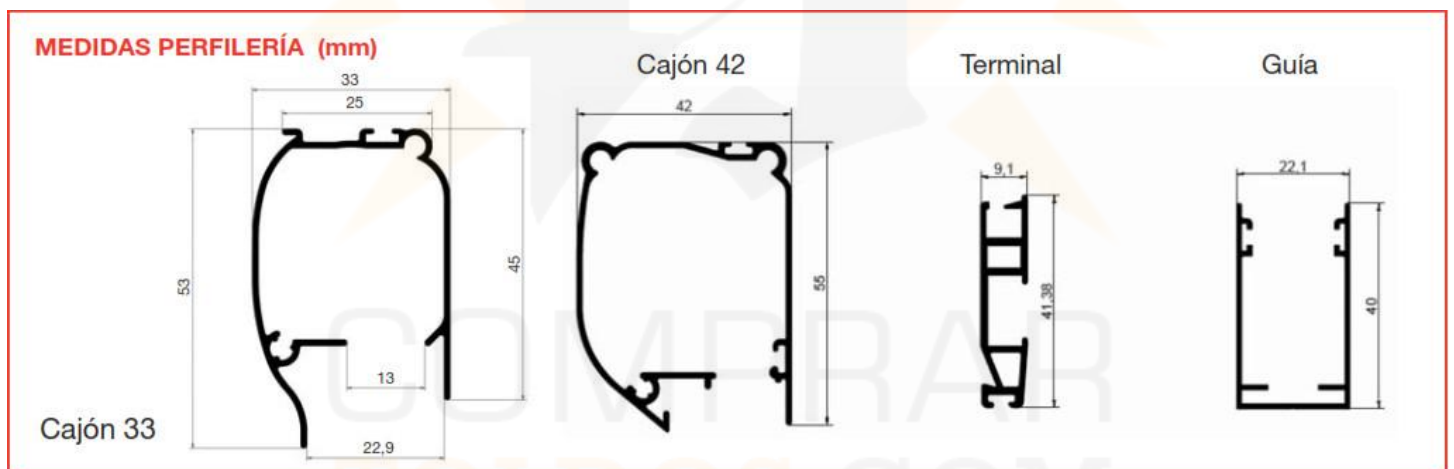

Siempre se suministra con cajón de 42 mm y muelle retenedor. En algunas ocasiones, según medidas y por falta de espacio, se puede fabricar con cajón de 33 mm (sin muelle retenedor).

Mosquitera Enrollable Automática