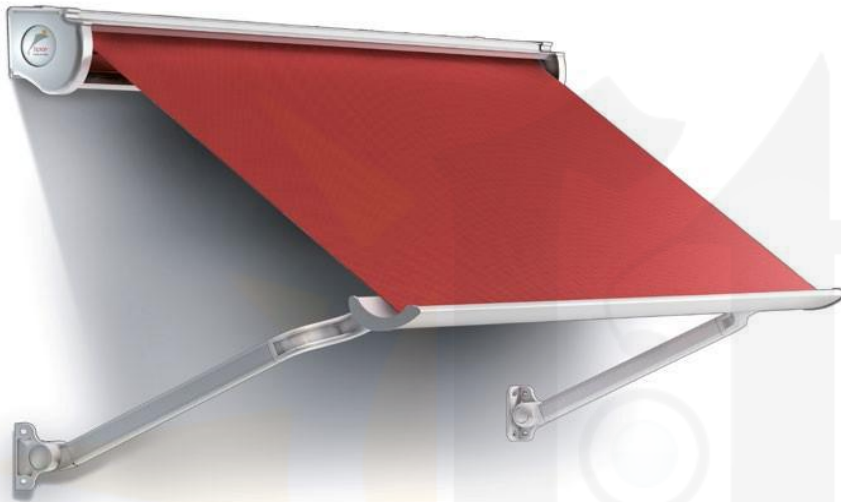

COFRE TENSION /MINICOFRE

LINEA ml	SALIDA ml			
	0,80	1,00	1,20	1,40
1,20	408 €	414 €	421 €	428 €
2,00	449 €	459 €	470 €	481 €
2,40	466 €	476 €	487 €	498 €
3,00	576 €	593 €	608 €	623 €
3,50	596 €	610 €	627 €	640 €
4,00	666 €	685 €	705 €	724 €
4,50	704 €	723 €	743 €	762 €

15 Nw

Brazo 180°   Brazos con tensión.

Aluminio lacado color colección RB. Con manivela blanca o negra.
Aluminio lacado color carta Ral (liso o texturado), incrementar 15%
Se puede motorizar con Somfy o Cherubini, vía radio.
Tejido TERMOSOLDADO, Masacril de SAULEDA. No lleva faldilla.
Lona fuera de catálogo: CONSULTAR (Tilbury, Dickson, Recasens, Sattler, etc)

Aluminio lacado Colección RB

	9016 BLANCO
	RT-9006 PLATA TEXTURADO
	RT-9004 NEGRO TEXTURADO
	RT-1015 CREMA TEXTURADO
	RT-7016 ANTRACITA TEXTURADO
	RT-8014 MARRON TEXTURADO