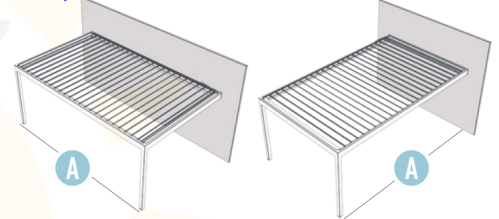

Perpendiculares

Paralelas