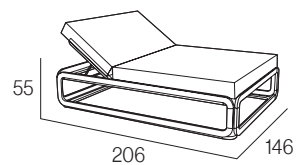

IBIZA & NANA

IBIZA - white

COMPRARTOLDOS - C/Luxemburgo, 6 - 41740 Lebrija - Sevilla - Tel: 607 293 554

NANA

MQ-NAN00140X200BC
white

MQ-NAN00140X200TP
taupe

Estructura aluminio lacado. Tornillería acero inox lacada. Conexiones en poliamida con fibra de vidrio. Colchón tejido Nautic. Abatible.