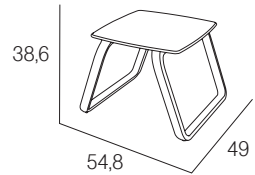

VILA

MAK-VLAC04505
white