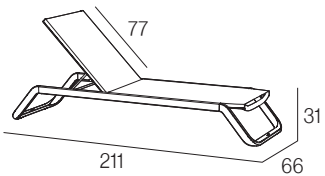

VILA

MU-VLA00
010T11 white