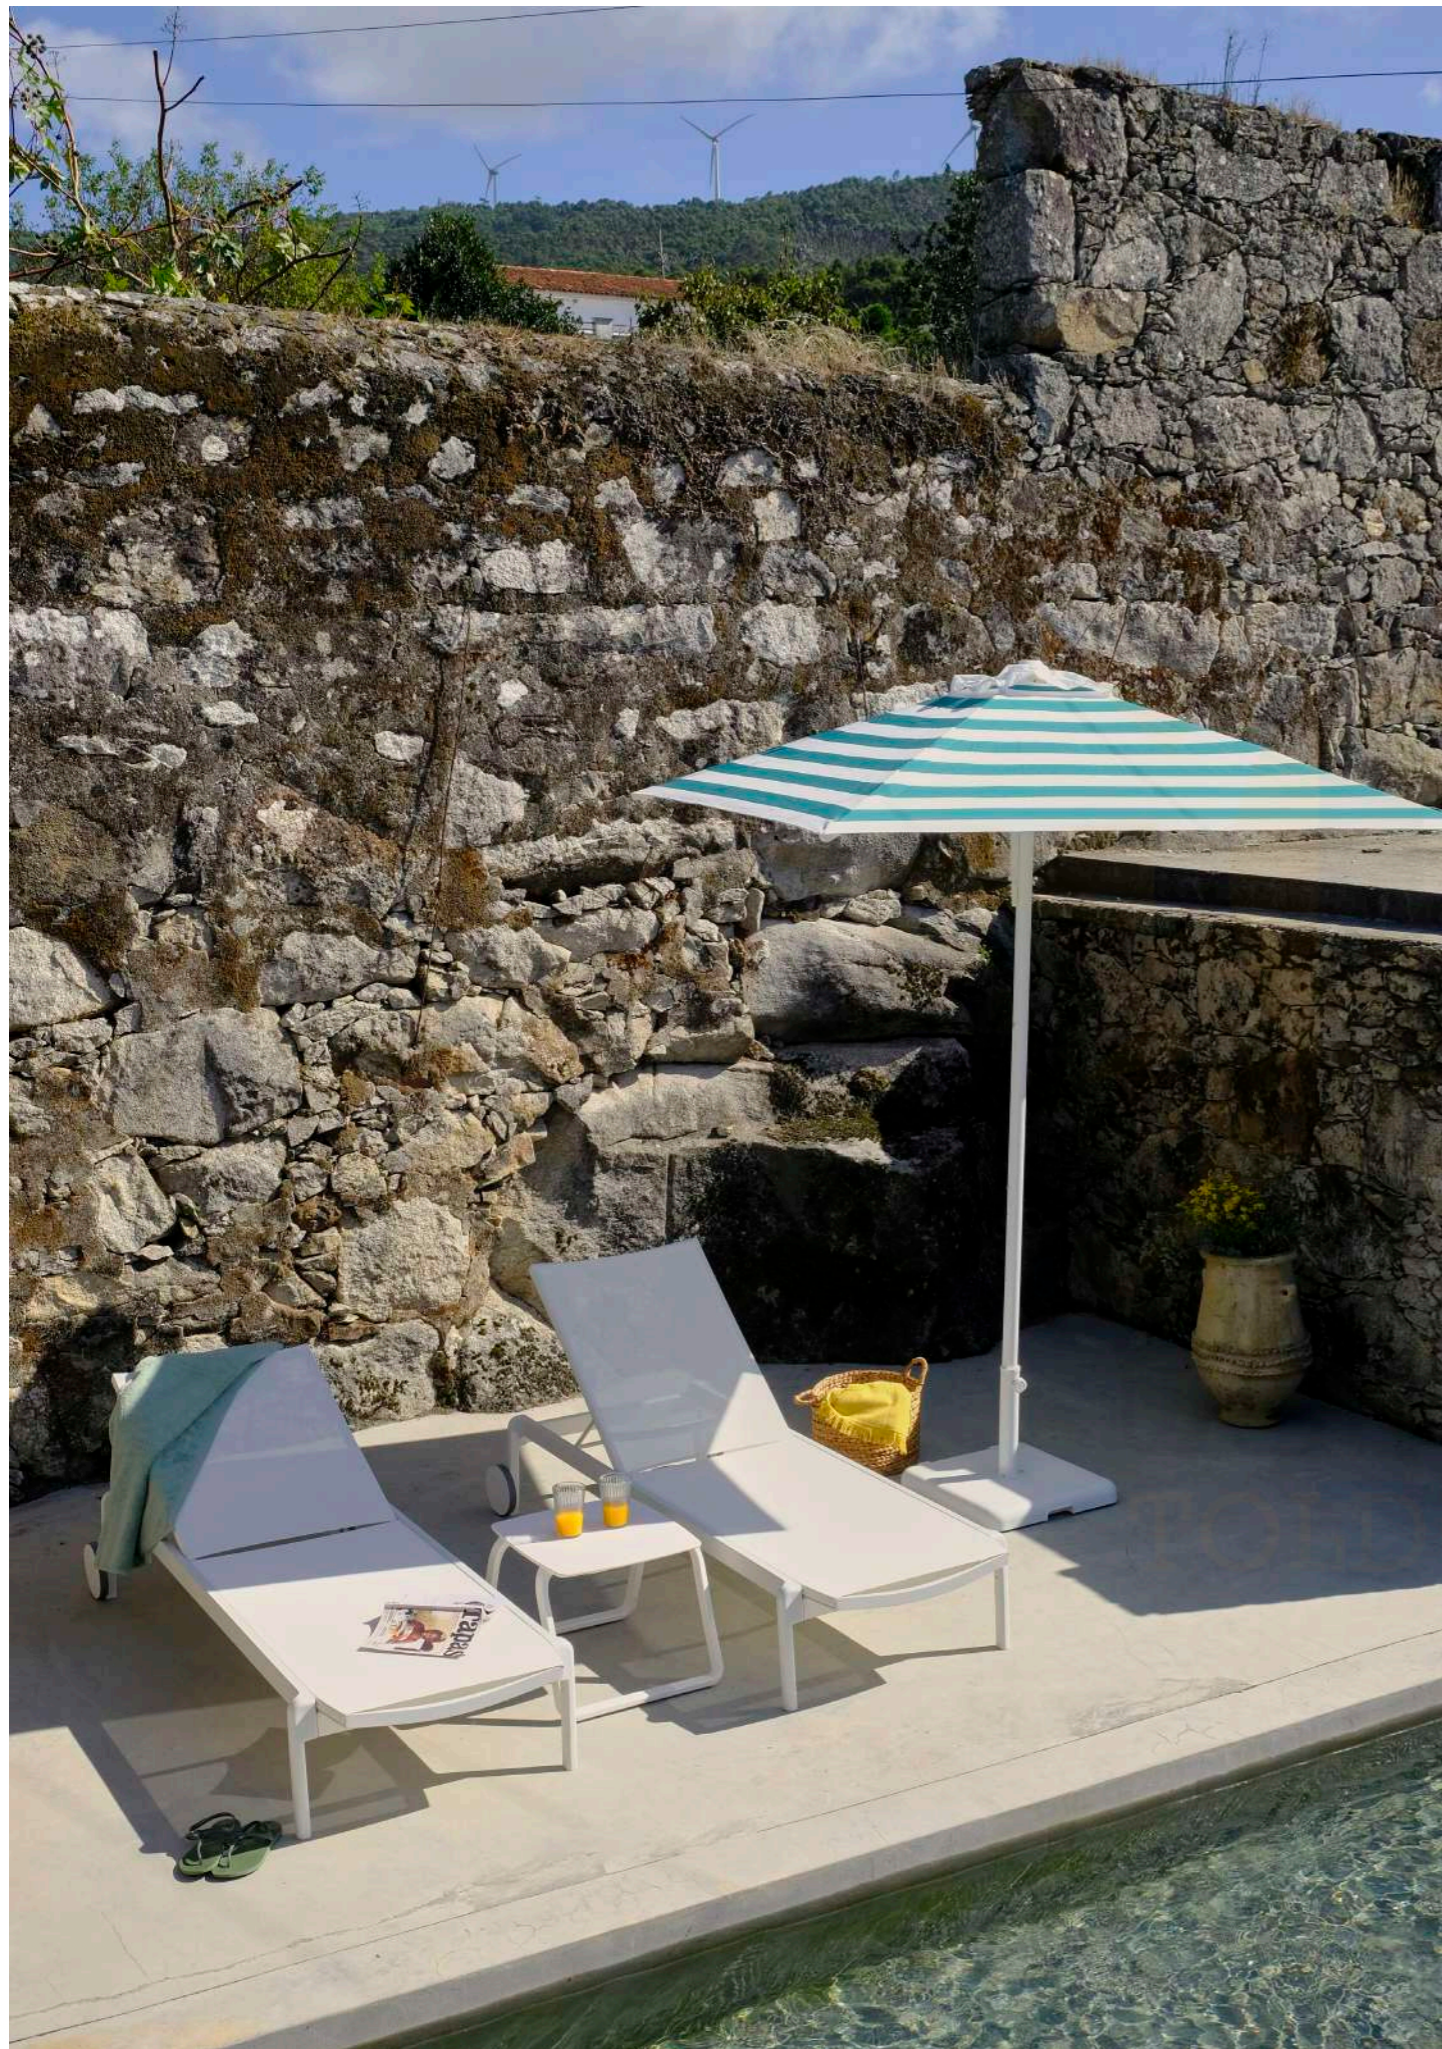

# LAGO

DESIGN  
AWARD  
2024

LAGO - white-white  
 VILA - white  
 EOLO - white-greenstripe  
 BOND - white

LAGO - white-white, taupe-taupe  
 VILA - white, taupe  
 EOLOPURETI - taupe-sand

LAGO - taupe-taupe  
 VILA - taupe