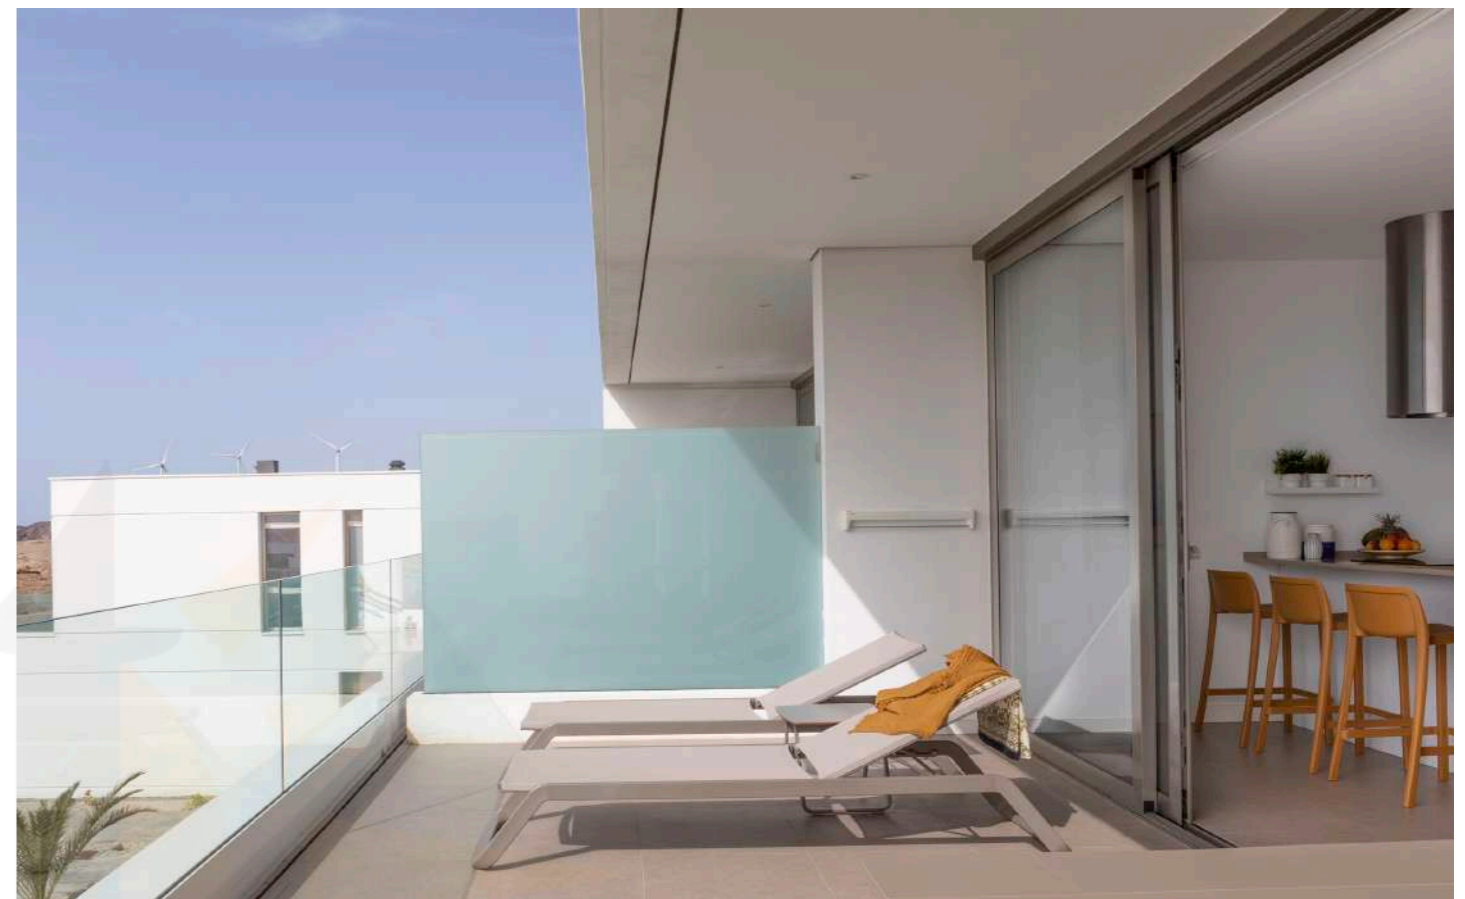

**VILA**  
*sun lounger & table*

VILA - white-white

VILA - white-white  
VILA - white  
NAUTIC - white  
EOLO PURETI - white-white

VILA - taupe-taupe  
VILA - taupe  
ATTIC - mustard

VILA - taupe-taupe  
VILA - taupe