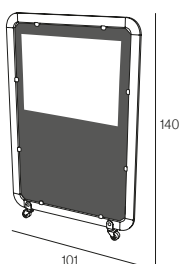

MO-MSIE04T
taupe

SIENA MINI OLEFIN

MO-VO10SIE04A
anthracite

MO-VO10SIE041B
white

MO-VO10SIE04T
taupe

Módulo separador. Aluminio lacado y anodizado. Tornillería acero inox. 4 ruedas (2 con freno). Conexiones en poliamida con fibra de vidrio. Metacrilato transparente 5 mm.