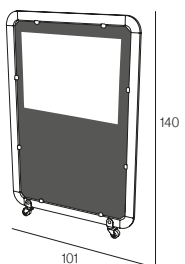

## SIENA MINI OLEFIN

**MO-VO10SIE04A**  
anthracite

**MO-VO10SIE041B**  
white

**MO-VO10SIE04T**  
taupe

Módulo separador. Aluminio lacado y anodizado. Tornillería acero inox. 4 ruedas (2 con freno). Conexiones en poliamida con fibra de vidrio. Metacrilato transparente 5 mm.