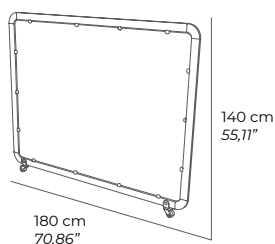

**615,00 €**

**SIENA MAXI METHACRYLATE**

SIENA: Methacrylate.  
Se sirve montado  
É servido montado  
Served assembled  
Livre monté

taupe	MO-MSIE03T
anthracite	MO-MSIE03A
white	MO-MSIE032B

**515,00 €**

**Descuento 20% sobre toda la tarifa  
(IVA incluido)  
Baleares, Canarias y Portugal: consultar**