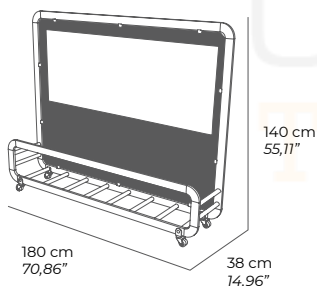

SIENA MAXI OLEFIN

SIENA: Olefin.
Kit montaje
Kit montagem
Assembly kit
Kit de montage

taupe	MO-VO10SIE05T - 101010
anthracite	MO-VO10SIE05A - 110010
white	MO-VO10SIE051B - 112010

615,00 €

SIENA MAXI METHACRYLATE