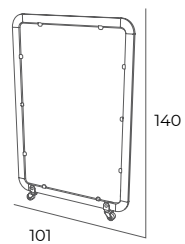

SIENA MINI OLEFIN

SIENA: Olefin
Kit montaje
Kit montagem
Assembly kit
Kit de montage

white	MO-VO10SIE061B
taupe	MO-VO10SIE06T
anthracite	MO-VO10SIE06A

499 €

name info colour reference €

SIENA MINI METHACRYLATE