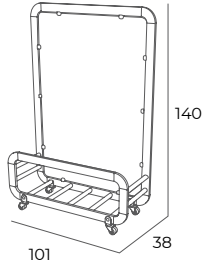

**Descuento 20% sobre toda la tarifa
(IVA incluido)
Baleares, Canarias y Portugal: consultar**

name info colour reference €

SIENA MINI METHACRYLATE

SIENA: Methacrylate:
Se sirve montado
É servido montado
Served assembled
Servi assemble

white	MO-MSIE062B
taupe	MO-MSIE06T
anthracite	MO-MSIE06A

625 €

name info colour reference €