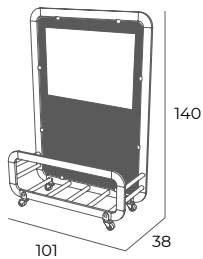

SIENA MINI OLEFIN

SIENA: Olefin
Kit montaje
Kit montagem
Assembly kit
Kit de montage

white	MO-VO10SIE061B
taupe	MO-VO10SIE06T
anthracite	MO-VO10SIE06A

499 €

name info colour reference €