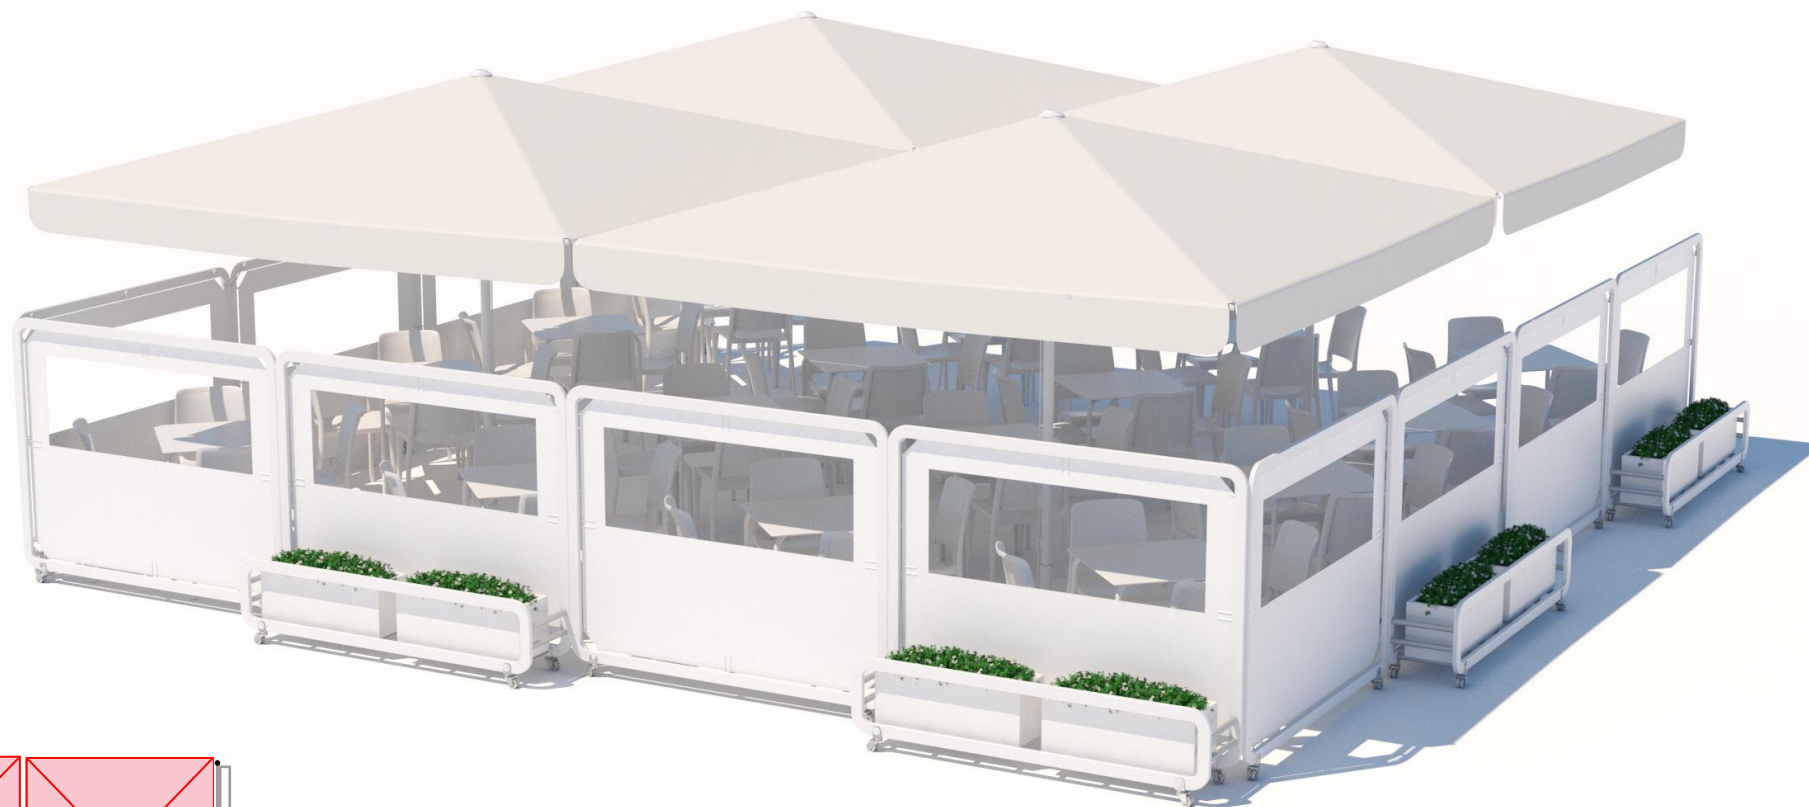

PLANO:

Espacio interior separadores: 8,21 x 8,21 m

PARASOLES 4 x 4 m

COMPRAR
TOLDOS.COM

www.compartoldos.com
info@compartoldos.com

PROPUESTA DE CERRAMIENTO EXTERIOR

PLANO:

Espacio interior separadores: 8,21x3,6 m

PARASOLES 4 x 4 m

COMPRAR
TOLDOS.COM

www.compartoldos.com
info@compartoldos.com

PLANO:

Espacio interior separadores: 7,20 x 7,20 m

PARASOLES 3,5 x 3,5 m

COMPRAR
TOLDOS.COM

www.compartoldos.com
info@compartoldos.com

PLANO:

Espacio interior separadores: 7,20 x 3,6 m

PARASOLES 3,5 x 3,5 m

**COMPRAR
TOLDOS.COM**
www.compartoldos.com
info@compartoldos.com

PLANO:

Espacio interior separadores: 9,00 x 5,40 m

PARASOLES 3 x 3 m