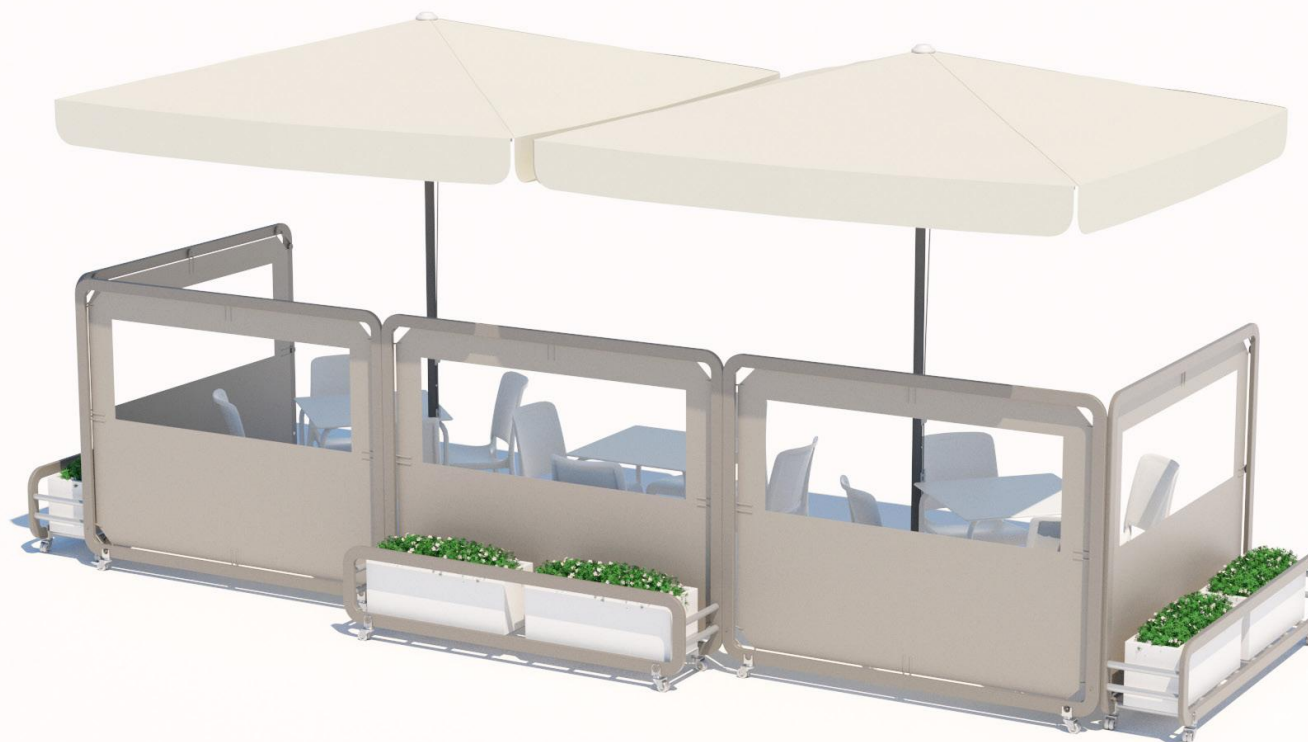

PLANO:

Espacio interior separadores: 5,4 x 1,8 m

PARASOLES 2,5 x 2,5 m