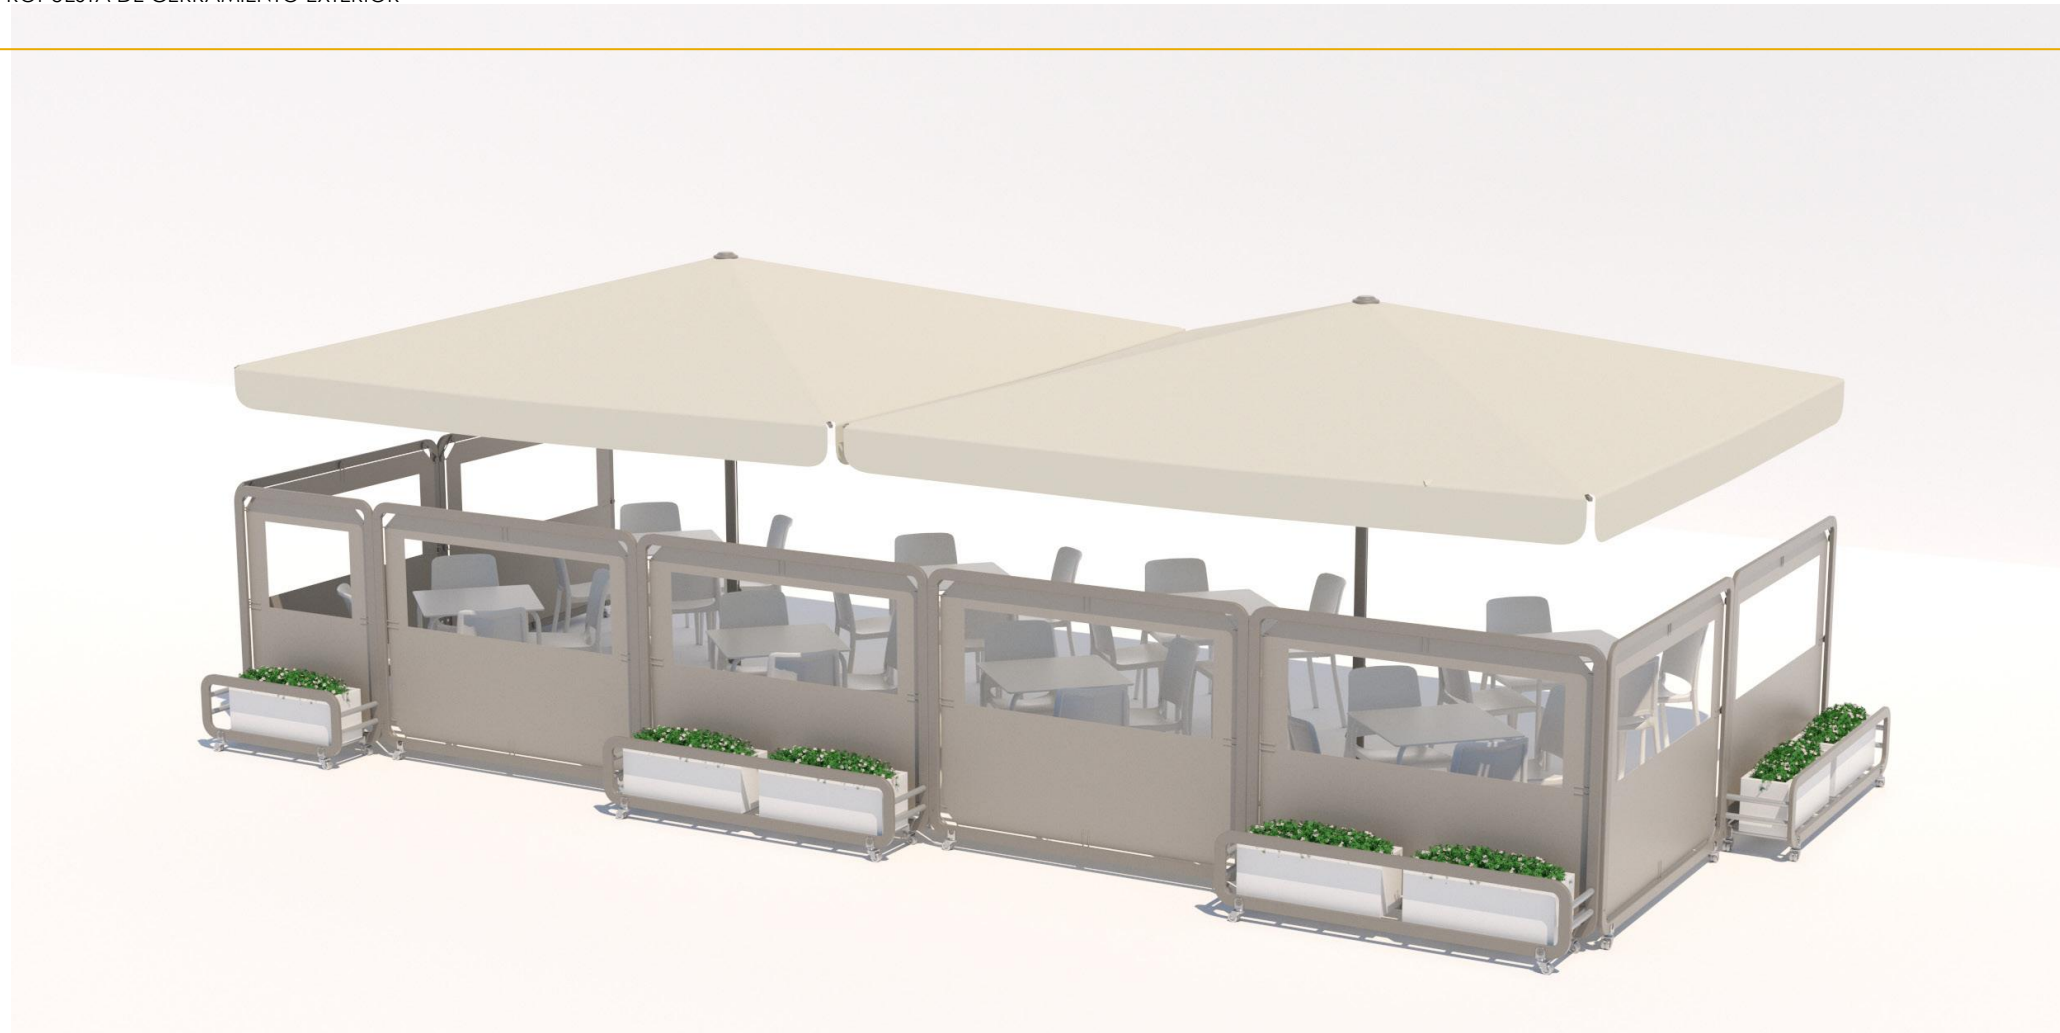

PLANO:

Espacio interior separadores: 8,21 x 8,21 m

PARASOLES 4 x 4 m

COMPRAR
TOLDOS.COM

www.compartoldos.com
info@compartoldos.com

PROPUESTA DE CERRAMIENTO EXTERIOR

PLANO:

Espacio interior separadores: 8,21x3,6 m