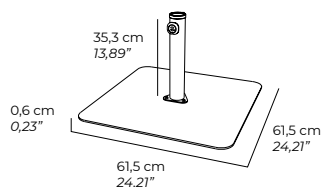

LOOP (hierro - ferro - iron - fer)

BSC615AN6000		Anthracite	Ø 60 mm 2,36"	18 kg. 39,68"		129,00 €
BSC615BC6000		White	Ø 60 mm 2,36"	18 kg. 39,68"		
BSC615GR6000		Grey	Ø 60 mm 2,36"	18 kg. 39,68"	Eolo, Formentera, Vigo, Java (2x2 y 3), Palma, Menorca y Madeira	
BSC615OX6000		Rust	Ø 60 mm 2,36"	18 kg. 39,68"		
BSC615TP6000		Taupe	Ø 60 mm 2,36"	18 kg. 39,68"		

Base de hierro con tratamiento antióxido (cataforésis). Tornillería en acero inoxidable.
Base de ferro con tratamento anti-ferrugem (cataforese). Parafusos em aço inoxidável.
Iron base with anti-rust treatment (cataphoresis). Stainless steel screws.
Base en fer avec traitement antirouille (cataphorèse). Vis en acier inoxydable.