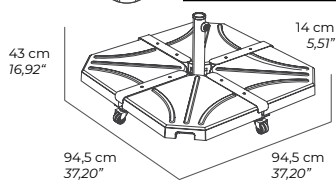

KIT CROSS (hierro/hormigón - ferro/betão - iron/concrete - fer/béton)

BSRDBC6001K	White	Ø 57 mm 2,24"	100+10 kg 220,46+22,04 lb		
BSRDTP6001K	Taupe NEW	Ø 57 mm 2,24"	100+10 kg 220,46+22,04 lb		
BSRDAN6001K	Anthracite	Ø 57 mm 2,24"	100+10 kg 220,46+22,04 lb		

Formentera
Eolo 3x3

610,00 €/u.

Base de hierro cincado con ruedas y pesos de hormigón/polipropileno.
Base em ferro zincado com rodas e pesos em betão/polipropileno.
Zinc-plated iron base with castors and concrete/polypropylene weights.
Base en fer zingué avec roulettes et poids en béton/polypropylène.