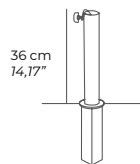

FAST_CLICK (inox)

BIFC6000	INOX		Ø 60 mm 2,36"		Eolo, Formentera, Vigo, Java (2x2 y 3), Palma y Menorca.	259,00 €
BIFC5500	INOX		Ø 55 mm 2,16"		Eolo, Vigo, Java 3, Madeira	

Base de acero inoxidable.
Base em aço inox.
Stainless steel base.
Base en acier inoxydable.