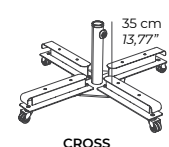

Descuento 20% sobre toda la tarifa (IVA incluido) Baleares, Canarias y Portugal: consultar

name	info	colour	base pole	kg.	parasol	€

SLAB (hormigón/polipropileno - betão/polipropileno - concrete/polypropylene - béton/polypropylène)

BEC047BC03	White	100 kg (4 u.) 220,46 lb			
BEC047TP00	Taupe	100 kg (4 u.) 220,46 lb			
BEC047NG02	Anthracite	100 kg (4 u.) 220,46 lb			

Flexo, Kit flexo,
Kit Cross,
Kit Cross Río

**55,00 €/u.
220,00 € X4**

Peso de hormigón/polipropileno
Peso de betão/polipropileno
Concrete/polypropylene weight
Poids en béton/polypropylène

KIT FLEXO (hierro/hormigón/polipropileno - ferro/betão/polipropileno - iron/concrete/ polypropylene - fer/béton/polypropylène)

BSH990BCK	White	150 Kg. 330,69 lb			
BSH990TPK	Taupe	150 Kg. 330,69 lb			
BSH990ANK	Black	150 Kg. 330,69 lb			

Flexo

720,00 €

Base lateral de hierro cincado con ruedas y pesos de hormigón/polipropileno.
* El sistema de rotación del parasol Flexo no vale para esta base.
Base lateral em ferro zincado com rodas e pesos em betão/polipropileno.
* O sistema de rotação do guarda-sol Flexo não pode ser utilizado para esta base.
Zinc-plated iron side base with castors and concrete/polypropylene weights.
* The rotation system of the Flexo parasol is not suitable for this base.
Base latérale en fer zingué avec roulettes et poids en béton/polypropylène.
* Le système de rotation du parasol Flexo n'est pas adapté à cette base.

KIT CROSS RIO (hierro/hormigón - ferro/betão - iron/concrete - fer/béton)

BSRDBC6010K	White	100+10 kg 220,46+22,04 lb			
BSRDAN6010K	Anthracite	100+10 kg 220,46+22,04 lb			

Río

610,00 €/u.

KIT CROSS (hierro/hormigón - ferro/betão - iron/concrete - fer/béton)