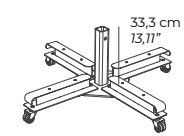

Descuento 20% sobre toda la tarifa (IVA incluido) Baleares, Canarias y Portugal: consultar

name	info	colour	base pole	kg.	parasol	€

SLAB (hormigón/polipropileno - betão/polipropileno - concrete/polypropylene - béton/polypropylène)

BEC047BC03	White	100 kg (4 u.) 220,46 lb			
BEC047TP00	Taupe	100 kg (4 u.) 220,46 lb			
BEC047NG02	Anthracite	100 kg (4 u.) 220,46 lb			

Flexo, Kit flexo,
Kit Cross,
Kit Cross Río

**55,00 €/u.
220,00 € X4**

Peso de hormigón/polipropileno
Peso de betão/polipropileno
Concrete/polypropylene weight
Poids en béton/polypropylène

KIT FLEXO (hierro/hormigón/polipropileno - ferro/betão/polipropileno - iron/concrete/ polypropylene - fer/béton/polypropylène)

BSH990BCK	White	150 Kg. 330,69 lb			
BSH990TPK	Taupe	150 Kg. 330,69 lb			
BSH990ANK	Black	150 Kg. 330,69 lb			

Flexo

720,00 €

Base lateral de hierro cincado con ruedas y pesos de hormigón/polipropileno.
* El sistema de rotación del parasol Flexo no vale para esta base.
Base lateral em ferro zincado com rodas e pesos em betão/polipropileno.
* O sistema de rotação do guarda-sol Flexo não pode ser utilizado para esta base.
Zinc-plated iron side base with castors and concrete/polypropylene weights.
* The rotation system of the Flexo parasol is not suitable for this base.
Base latérale en fer zingué avec roulettes et poids en béton/polypropylène.
* Le système de rotation du parasol Flexo n'est pas adapté à cette base.

KIT CROSS RIO (hierro/hormigón - ferro/betão - iron/concrete - fer/béton)

BSRDBC6010K	White	100+10 kg 220,46+22,04 lb			
BSRDAN6010K	Anthracite	100+10 kg 220,46+22,04 lb			

Río

610,00 €/u.

KIT CROSS (hierro/hormigón - ferro/betão - iron/concrete - fer/béton)