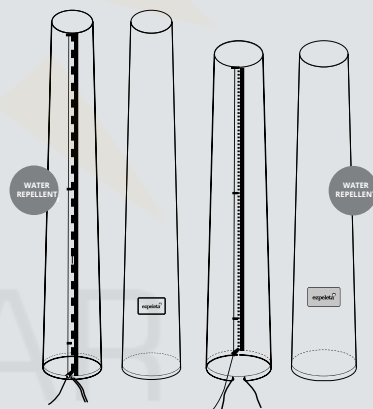

funda parasol capa de guarda-sol parasol cover housse parasol

- Funda parasol (poliéster 210 gr.)
- Capa de guarda-sol (poliéster 210 gr.)
- Parasol cover (polyester 210 gr.)
- Housse parasol (polyester 210 gr.)

400X400 Ref. 31P18C40000	91,00 €
FORMENTERA 350X350 FLEXO 300X300 Ref. 31P18C35000	91,00 €
FORMENTERA/VIGO/JAVA 300x300 Ref. 31P18C30000	91,00 €
EOLO / VIGO / JAVA Ref. 31P18C25000	75,00 €

Confecciones

Con volante con fugavientos
Com bambinela com fugaventos
With valance with airvent
Avec volante et soufflet

Sin volante con fugavientos
Sem bambinela com fugaventos
Without valance with airvent
Sans volant avec soufflet

Con volante sin fugavientos
Com bambinela sem fugaventos
With valance without airvent
Avec volants sans soufflet

Sin volante sin fugavientos
Sem bambinela sem fugaventos
Without valance without airvent
Sans volant sans soufflet

Con volante sin fugavientos con flecos
Com bambinela sem fugaventos com franjas
With valance without airvent with fringes
Avec volants sans soufflet et avec des franges

Sin volante sin fugavientos con flecos
Sem bambinela sem fugaventos com franjas
Without valance without airvent with fringes
Sans volant sans soufflet avec des franges