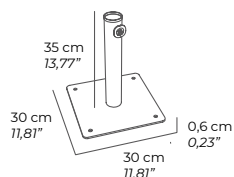

FIX (hierro - ferro - iron - fer)