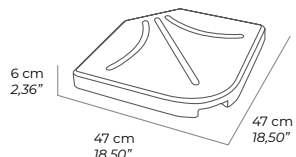

BEC047BC03	White	100 kg (4 u.) 220,46 lb			
BEC047TP00	Taupe	100 kg (4 u.) 220,46 lb			
BEC047NG02	Anthracite	100 kg (4 u.) 220,46 lb			

Flexo, Kit flexo,
Kit Cross,
Kit Cross Río

**55,00 €/u.
220,00 € X4**