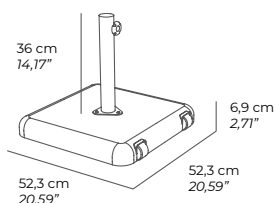

**Descuento 20% sobre toda la tarifa
(IVA incluido)
Baleares, Canarias y Portugal: consultar**

BOND 35 (hormigón/polipropileno - betão/polipropileno - concrete/polypropylene - béton/polypropylène)

name	info	colour	base pole	kg.	parasol	€
BPC523GR6000		Grey	Ø 60 mm 2,36"	35 Kg. 77,16"		99,00 €
BPC523BC6000		White	Ø 60 mm 2,36"	35 Kg. 77,16"	Eolo, Formentera, Vigo, Java (2x2 y 3), Palma, Menorca y Madeira	
BPC523TP6000		Taupe	Ø 60 mm 2,36"	35 Kg. 77,16"		
BPC523AN6000		Anthracite	Ø 60 mm 2,36"	35 Kg. 77,16"		
BPC523GR4500		Grey	Ø 45 mm 1,77"	35 Kg. 77,16"		
BPC523BC4500		White	Ø 45 mm 1,77"	35 Kg. 77,16"	Tenerife, Ons, Toscana y Manila	
BPC523TP4500		Taupe	Ø 45 mm 1,77"	35 Kg. 77,16"		
BPC523AN4500		Anthracite	Ø 45 mm 1,77"	35 Kg. 77,16"		

Base de hormigón con carcasa de polipropileno, tubo de acero lacado con cataforesis.
Base de betão com revestimento em polipropileno, tubo em aço lacado com cataforese.
Concrete base with polypropylene casing with steel tubing with cataphoresis.
Base en béton revêtit de polypropylène, tube en acier laqué avec cataphorèse.