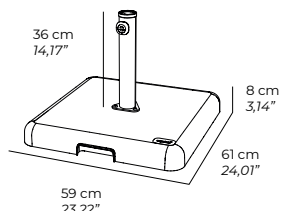

BOND 50 (hormigón/polipropileno - betão/polipropileno - concrete/polypropylene - béton/polypropylène)

BPC590GR6000		Grey	Ø 60 mm 2,36"	50 Kg. 110,23"		130,00 €
BPC590BC6000		White	Ø 60 mm 2,36"	50 Kg. 110,23"	Eolo, Formentera, Vigo, Java (2x2 y 3), Palma, Menorca y Madeira	
BPC590TP6000		Taupe	Ø 60 mm 2,36"	50 Kg. 110,23"		
BPC590AN6000		Anthracite	Ø 60 mm 2,36"	50 Kg. 110,23"		

Base de hormigón con carcasa de polipropileno, tubo de acero lacado con cataforesis.
Base de betão com revestimento em polipropileno, tubo em aço lacado com cataforese.
Concrete base with polypropylene casing with steel tubing with cataphoresis.
Base en béton revêtit de polypropylène, tube en acier laqué avec cataphorèse.