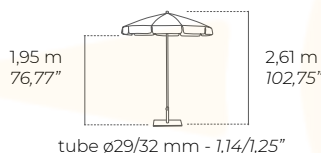

**Descuento 20% sobre toda la tarifa
(IVA incluido)
Balears, Canarias y Portugal: consultar**

name	info	structure	colour	fabric	€
TENERIFE INOX 2 - 78,74"					

10 varillas/varetas
ribs/baleines
6 mm - 0,23" F.V.
4 u. caja/caixa/box/carton

INOX

Base/Pied:
Bond 45Ø / Fit 45Ø

inox

OLEFIN 190 GRS / 0,41 lb

SPIO10D2005310P

269,00 €

ONS SAND 2 - 78,74"					

10 varillas/varetas
ribs/baleines
6 mm - 0,23" F.V.
1 u. caja/caixa/box/carton

ALUMINIUM

Base/Pied:
Bond 45Ø / Fit 40Ø

sand

OLEFIN 190 GRS / 0,41 lb

SPAO10D2000110T

139,00 €

NEW TOSCANA SAND 2 - 78,74"					

10 varillas/varetas
ribs/baleines
6 mm - 0,23" F.V.

1 u. caja/caixa/box/carton

ALUMINIUM

Base/Pied:
Bond 45Ø / Fit 40Ø

sand

olivo / sand

OLEFIN 190 GRS / 0,41 lb

SPAO10D2000150T-0011010

sand

sky blue / sand

SPAO10D2000150T-0012010

179,00 €

sand

sand / sand

SPAO10D2000150T-103010

MANILA NATURAL 2 - 78,74"					

10 varillas/varetas
ribs/baleines
6 mm - 0,23" F.V.
4 u. caja/caixa/box/carton

STEEL

UPF50+

brown

Base/Pied:
Bond 45Ø / Fit 40Ø

SPSZ02D2000001T

89,00 €

COLOR TEJIDO/FABRIC
p. 9-10

Base no incluída en el precio / Base não incluída no preço
Base not included in the price / Pied non inclus dans le prix