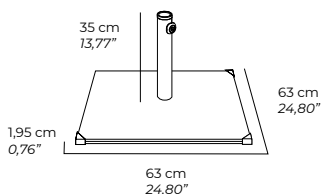

**Descuento 20% sobre toda la tarifa
(IVA incluido)
Baleares, Canarias y Portugal: consultar**

name	info	colour	base pole	kg.	parasol	€
CANTO (hierro - ferro - iron - fer)						
	BSC625BC6010	White	Ø 60 mm 2,36"	35 Kg. 77,16"		189,00 €
	BSC625GR6010	Grey	Ø 60 mm 2,36"	35 Kg. 77,16"	Eolo, Formentera, Formentera 3,5x2,5, Vigo, Java 2x2, Java 3, Palma, Menorca y Madeira	
	BSC625AN6010	Anthracite	Ø 60 mm 2,36"	35 Kg. 77,16"		
	BSC625TP6010	Taupe	Ø 60 mm 2,36"	35 Kg. 77,16"		
	BSC625OX6010	Rust	Ø 60 mm 2,36"	35 Kg. 77,16"		
	BSC625OX7010	Rust	Ø 70 mm 2,75"	35 Kg. 77,16"		Java 3x3
	Rueda con freno/ Roda com freio Wheel with brake/ Roue avec frein		MO-SIE41K (kit 4 U.)			116,00 €