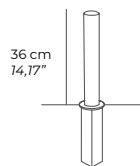

BSC310GR6000	Grey		Ø 60 mm 2,36"	10 kg 22,04"	Eolo, Formentera, Vigo, Java 2x2, Java 3 y Madeira	149,00 €/u.
BSC310BC6000	White		Ø 60 mm 2,36"	10 kg 22,04"		
BSC310AN6000	Anthracite		Ø 60 mm 2,36"	10 kg 22,04"		
BSC310TP6000	Taupe		Ø 60 mm 2,36"	10 kg 22,04"		

Base de hierro con cataforesis.
Base em ferro com cataforese.
Cataphoresis iron base.
Base en fer cataphorisée.

FAST_CLICK RIO (inox)

BIFC63500	INOX				Rio	259,00 €