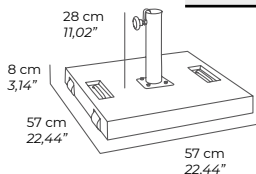

CUBE (hormigón - betão - concrete - béton)

BEC570BC00	White		Ø 57 mm 2,24"	50 kg 110,23 lb	Eolo, Formentera, Vigo, Java 2x2, Java 3 y Madeira	199,00 €/u.
BEC570GR00	Grey		Ø 57 mm 2,24"	50 kg 110,23 lb		

KIT 2 ASAS + TUBO INOX	52CUBEK					199,00 €

Base de hormigón con ruedas. Tubo y asas de acero galvanizado.
Base em betão com rodas. Tubo e pegas em aço galvanizado.
Concrete base with wheels. Galvanised steel tube and handles.
Base en béton avec roues. Tube et poignées en acier galvanisé