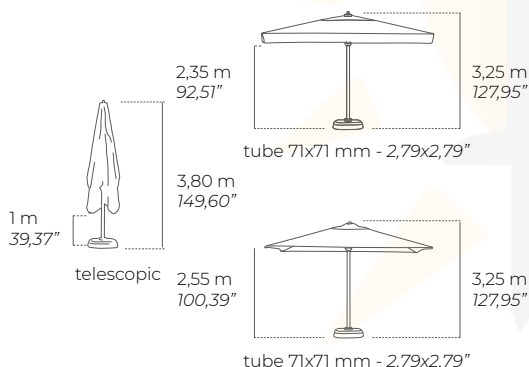

899,00 €

black

SGAO10C3005020P

899,00 €

taupe

SGAO10C3005022P

899,00 €

name	info	structure colour	fabric	€
RIO 4X4 - 157,48x157,48"				