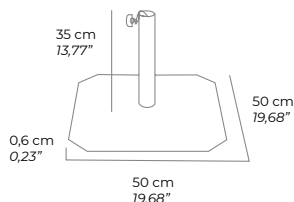

Base de doble chapa de hierro con tratamiento antióxido (cataforésis). Cantoneras de acero. Ruedas con freno.
Base de placa dupla em ferro con tratamento anti-ferrugem (cataforese). Cantos em aço. Rodas com freio.
Double iron plate base with anti-rust treatment (cataphoresis). Stainless steel. Wheels with brake.
Double base en fer avec traitement antirouille (cataphorèse). Coins en acier inoxydable. Roues avec frein.

FIT (hierro - ferro - iron - fer)						
	BSO500BC4002	White	Ø 40 mm 1,57"	12 kg. 26,45"		69,00 €
	BSO500OX4000	Rust	Ø 40 mm 1,57"	12 kg. 26,45"	Ons, New Toscana y Manila	
	BSO500GR4003	Grey	Ø 40 mm 1,57"	12 kg. 26,45"		
	BSO500GR4503	Grey	Ø 45 mm 1,77"	12 kg. 26,45"	Tenerife