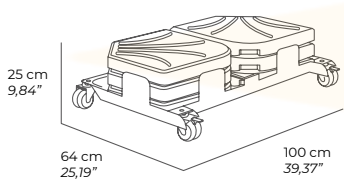

KIT FLEXO (hierro/hormigón/polipropileno - ferro/betão/polipropileno - iron/concrete/ polypropylene - fer/béton/polypropylène)

BSH990BCK	White	150 Kg. 330,69 lb			
BSH990TPK	Taupe	150 Kg. 330,69 lb			
BSH990ANK	Black	150 Kg. 330,69 lb			

Flexo

720,00 €

Base lateral de hierro cincado con ruedas y pesos de hormigón/polipropileno.
* El sistema de rotación del parasol Flexo no vale para esta base.
Base lateral em ferro zincado com rodas e pesos em betão/polipropileno.
* O sistema de rotação do guarda-sol Flexo não pode ser utilizado para esta base.
Zinc-plated iron side base with castors and concrete/polypropylene weights.
* The rotation system of the Flexo parasol is not suitable for this base.
Base latérale en fer zingué avec roulettes et poids en béton/polypropylène.
* Le système de rotation du parasol Flexo n'est pas adapté à cette base.