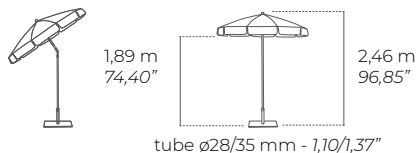

**Descuento 20% sobre toda la tarifa
(IVA incluido)
Balears, Canarias y Portugal: consultar**

name	info	structure	colour	fabric	€
TENERIFE INOX 2 - 78,74"					

10 varillas/varetas
ribs/baleines
6 mm - 0,23" F.V.
4 u. caja/caixa/box/carton

INOX

Base/Pied:
Bond 45Ø / Fit 45Ø

inox

OLEFIN 190 GRS / 0,41 lb

SPIO10D2005310P

269,00 €

ONS SAND 2 - 78,74"