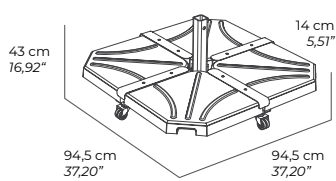

KIT CROSS RIO (hierro/hormigón - ferro/betão - iron/concrete - fer/béton)