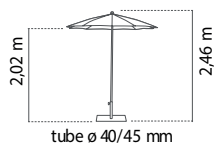

**Descuento 20% sobre toda la tarifa
(IVA incluido)
Balears, Canarias y Portugal: consultar**

name	info	structure colour	fabric	€
PALMA GREY 2,5				

8 varillas/varetas
ribs/baleines (Ø8 mm) F.V.

grey

OLEFIN 190 GRS

SIAO10O2500000P

268,00 €

1 u. caja/caixa/box/carton

ALUMINIUM

Base/Pied:
Round / Mould / Flat

MENORCA 2,5