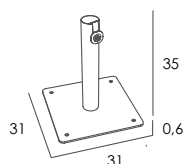

FIX	BSC310GR6000	Grey	Ø 60 mm	10 kg.		142,00 €/u.
	BSC310BC6000	White	Ø 60 mm	10 kg.	Eolo, Formentera, Vigo, Java 3, Madeira	
	BSC310AN6000	Anthracite	Ø 60 mm	10 kg.		
	BSC310TP6000	Taupe	Ø 60 mm	10 kg.		

Base fast-click de empotrar / Base fast-click de encastrar
Fast-click base to fix / Pied de parasol fast-click pour encastrer