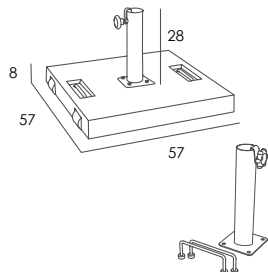

CUBE	BEC570BC00	White	Ø 57 mm	50 kg	Eolo, Formentera, Vigo, Java 2x2, Java 3, Madeira	199,00 €/u.
	BEC570GR00	Grey	Ø 57 mm	50 kg		

	KIT 2 ASAS + TUBO INOX	52CUBEK				199,00 €

Base hierro / Base ferro / Iron base / Pied de parasol en fer