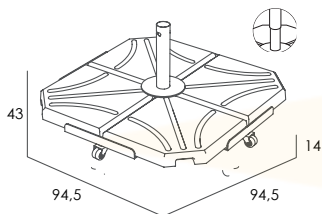

KIT CROSS RIO	BSRDBC6350K	White		100 + 10 kg	Rio	558,00 €/u.
	BSRDAN6350K	Anthracite		100 + 10 kg	Rio	

KIT CROSS	BSRDBC6000K	White	Ø 57 mm	100 + 10 kg	Formentera W.	558,00 €/u.
	BSRDAN6000K	Anthracite	Ø 57 mm	100 + 10 kg	Formentera A.	

Base cemento. Ruedas / Base cemento. Rodas / Concrete base. Wheels / Pied de parasol en ciment. Roues