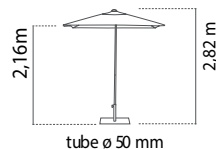

**Descuento 20% sobre toda la tarifa
(IVA incluido)
Balears, Canarias y Portugal: consultar**

name	info	structure colour	fabric	€
FORMENTERA 3,5X3,5				

8 varillas/varetas ribs/baleines (30x20mm)
1 u. caja/caixa/box/carton

ALUMINIUM

Base/Pied:
Kit Cross / Cube / Fix
Fast Click / Canto

white

OLEFIN 190 GRS

SGAO10C3500140P

724,00 €

anthracite

SGAO10C3500340P

724,00 €

white

SGAO10C3500120P

724,00 €

anthracite

SGAO10C3500320P

724,00 €