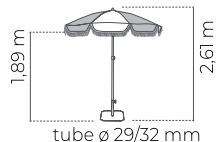

**Descuento 20% sobre toda la tarifa
(IVA incluido)
Baleares, Canarias y Portugal: consultar**

name	info	structure colour	fabric colour	fabric	€
NEW TOSCANA SAND 2					

10 varillas/varetas
ribs/baleines (Ø6 mm) F.V.

1 u. caja/caixa/box/carton

Base/Pied:
Round / Flat
Fit t. Ø40

sand

olivo / sand

Olefin 190 grs		
SPAO10D2000150T-O011010		175,00 €
SPAO10D2000150T-O012010		
SPAO10D2000150T-103010		

MANILA NATURAL 2

10 varillas/varetas
ribs/baleines (Ø6 mm) F.V.

4 u. caja/caixa/box/carton

UPF50+

Base/Pied:
Round / Flat
Fit t. Ø40

brown

SPSZ02D2000001T	89,00 €

COMPRAR
TOLDOS.COM

**funda parasol
capa de guarda-sol
parasol cover
housses parasol**

- Funda parasol (poliéster 210 gr.)
- Capa de guarda-sol (poliéster 210 gr.)
- Parasol cover (polyester 210 gr.)
- Housses parasol (polyester 210 gr.)

400X400 Ref. 31P18C40000	91,00 €
FORMENTERA 350X350 FLEXO 300X300 Ref. 31P18C35000	91,00 €
FORMENTERA/VIGO/JAVA 300X300 Ref. 31P18C30000	91,00 €
EOLO / VIGO / JAVA Ref. 31P18C25000	75,00 €