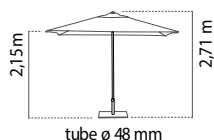

**Descuento 20% sobre toda la tarifa
(IVA incluido)
Balears, Canarias y Portugal: consultar**

name	info	structure colour	fabric	€
VIGO GREY 3X2				

6 varillas/varetas
ribs/baleines (19X13mm)

1 u. caja/caixa/box/carton

ALUMINIUM

Base/Pied:
Cube / Fast Click / Fix / Round
Mould / Bond / Flat / Canto

grey

OLEFIN 190 GRS

SGAO10H3000020P

317,00 €

name	info	structure colour	fabric	€
VIGO GREY 3