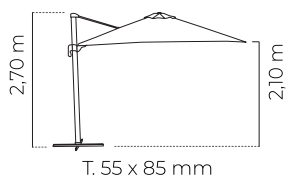

**Descuento 20% sobre toda la tarifa
(IVA incluido)
Baleares, Canarias y Portugal: consultar**

name	info	structure colour	fabric	€
FLEXO 3x3				

Sistema estabilizador
Système stabilisateur
Stabilizer system

Cruceta incluida
Crossover incluido
Crossing included
Croix incluse

4 varillas/varetas
ribs/baleines (20x14mm)

Registered design
N° . 007003710

1 u. caja/caixa/box/carton

ALUMINIUM

Base/Pied:
Slab /Kit Flexo

OLEFIN 190 GRS