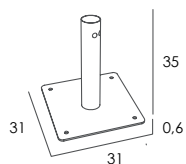

FIX RIO	BSC310BC63501	White		10 kg	Rio	142,00 €/u.
	BSC310AN63500	Anthracite		10 kg	Rio	

Base hierro / Base ferro / Iron base / Pied de parasol en fer