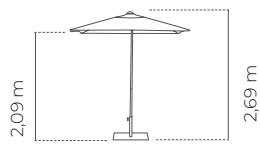

Descuento 20% sobre toda la tarifa
(IVA incluido)
Baleares, Canarias y Portugal: consultar

parasoles
guarda-sóis
parasols

name	info	structure colour	fabric	€
EOLO PURETI				

pureti

4 varillas/varetas
ribs/baleines (20x14mm)

Registered design
N° . 007003710

1 u. caja/caixa/box/carton

ALUMINIUM

Base/Pied:
Cube / Fix / Fast Click / Round
Mould / Bond / Flat / Canto

NEW

3 X 3

structure colour	fabric	€
white	SGAO10C3002720P	337,00 €
taupe	SGAO10C3002820P	337,00 €
anthracite	SGAO10C3002620P	337,00 €

2,5 X 2,5

structure colour	fabric	€
white	SIAO10C2501720P	285,00 €
taupe	SIAO10C2501820P	285,00 €
anthracite	SIAO10C2501620P	285,00 €

2 X 2

structure colour	fabric	€
white	SPA010C2002721P	260,00 €
taupe	SPA010C2002821P	260,00 €
anthracite	SPA010C2002621P	260,00 €

name	info	structure colour	fabric	€
EOLO SUNBRELLA				

tube ø48 mm

NEW

3 X 3

4 varillas/varetas
ribs/baleines (20x14mm)

1 u. caja/caixa/box/carton

ALUMINIUM

Base/Pied:
Cube / Fix / Fast Click / Round
Mould / Bond / Flat / Canto

2,5 X 2,5

structure colour	fabric	€
white	SGAD24C3002771P	597,00 €
taupe	SGAD24C3002871P	597,00 €
anthracite	SGAD24C3002671P	597,00 €

2 X 2

structure colour	fabric	€
white	SIAD24C2502771P	559,00 €
taupe	SIAD24C2502871P	559,00 €
anthracite	SIAD24C2502671P	559,00 €

structure colour	fabric	€
white	SPAD24C2002770P	457,00 €
taupe	SPAD24C2002870P	457,00 €
anthracite	SPAD24C2002670P	457,00 €