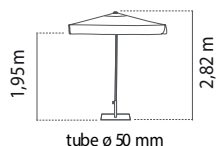

**Descuento 20% sobre toda la tarifa
(IVA incluido)
Balears, Canarias y Portugal: consultar**

name	info	structure colour	fabric	€
FORMENTERA 3,5X3,5				

8 varillas/varetas ribs/baleines (30x20mm)
1 u. caja/caixa/box/carton

ALUMINIUM

Base/Pied:
Kit Cross / Cube / Fix
Fast Click / Canto

white

OLEFIN 190 GRS

SGAO10C3500140P

724,00 €

anthracite

SGAO10C3500340P

724,00 €

white

SGAO10C3500120P

724,00 €

anthracite

SGAO10C3500320P

724,00 €