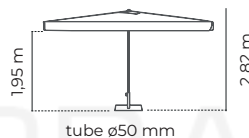

**Descuento 20% sobre toda la tarifa
(IVA incluido)
Balears, Canarias y Portugal: consultar**

name	info	structure colour	fabric	€
FORMENTERA 3,5X3,5				

8 varillas/varetas ribs/baleines (30x20mm)
1 u. caja/caixa/box/carton

ALUMINIUM

Base/Pied:
Kit Cross / Cube / Fix
Fast Click / Canto

white

OLEFIN 190 GRS

SGAO10C3500140P

724,00 €

anthracite

SGAO10C3500340P

724,00 €

white

SGAO10C3500120P

724,00 €

anthracite

SGAO10C3500320P

724,00 €

500g

name	structure colour	reference	€
RIO	WHITE 4X4	SGAP11C4000340P	2.199,00 €
RIO	ANTHRACITE 4X4	SGAP11C4000440P	2.199,00 €
FORMENTERA	WHITE 3,5X3,5	SGAP11C3500142P	1.084,00 €
FORMENTERA	ANTHRACITE 3,5X3,5	SGAP11C3500342P	1.084,00 €
FORMENTERA	WHITE 3X3	SGAP11C3000242P	819,00 €
FORMENTERA	ANTHRACITE 3X3	SGAP11C3000542P	819,00 €

**canalón
caleira
gutter
gouttières**

Canalones de unión impermeable. Protege la terraza de la lluvia uniendo dos parasoles. Canalón de PVC, varillas de aluminio y cintas con velcro de ajuste.

Caleiras de união impermeável. Proteja a esplanada da chuva, unindo dois guarda-sóis. Caleiras em PVC, varelas de alumínio e tira de velcro de ajustar.

Gutter of waterproof join. Protects your terrace from the rain by joining two parasols. PVC gutters, aluminium ribs and fastener velcro tape.

Gouttières d'union imperméables. Protège la terrasse de la pluie, en assemblant deux parasols. Gouttières en PVC, baleines en aluminium et bande en velcro pour ajuster.

400X400 Ref. IGAP00C40002	165,00 €
350X350 Ref. IGAP00C35002	165,00 €
300X300 Ref. IGAP00C30002	165,00 €