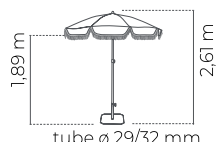

**Descuento 20% sobre toda la tarifa
(IVA incluido)
Baleares, Canarias y Portugal: consultar**

name	info	structure colour	fabric colour	fabric	€
NEW TOSCANA SAND 2					

10 varillas/varetas
ribs/baleines (Ø6 mm) F.V.

1 u. caja/caixa/box/carton

Base/Pied:
Round / Flat
Fit t. Ø40

sand

olivo / sand

Olefin 190 grs		
SPAO10D2000150T-O011010		175,00 €
SPAO10D2000150T-O012010		
SPAO10D2000150T-103010		

MANILA NATURAL 2

10 varillas/varetas
ribs/baleines (Ø6 mm) F.V.

4 u. caja/caixa/box/carton

UPF50+

Base/Pied:
Round / Flat
Fit t. Ø40

brown

SPSZ02D2000001T	89,00 €

COMPRAR
TOLDOS.COM

**funda parasol
capa de guarda-sol
parasol cover
housses parasol**

- Funda parasol (poliéster 210 gr.)
- Capa de guarda-sol (poliéster 210 gr.)
- Parasol cover (polyester 210 gr.)
- Housses parasol (polyester 210 gr.)

400X400 Ref. 31P18C40000	91,00 €
FORMENTERA 350X350 FLEXO 300X300 Ref. 31P18C35000	91,00 €
FORMENTERA/VIGO/JAVA 300X300 Ref. 31P18C30000	91,00 €
EOLO / VIGO / JAVA Ref. 31P18C25000	75,00 €