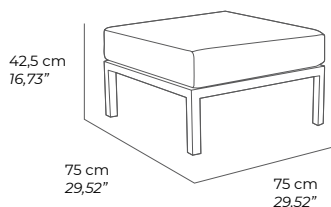

MARINE POUF