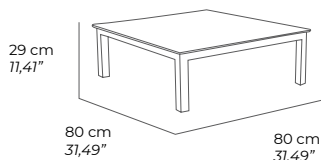

CPF-MARP07283P **265,00 €**

010P07 white NAUTIC

TOTAL 559,00 €

MARINE POUF

Estructura/Estrutura/ Structure/Structure:

MC-MAR00-010A02 white **215,00 €**

+

1 Cojin / Almofada / Cushion / Coussin:

CPP-MARP07284P **169,00 €**

010P07 white NAUTIC

TOTAL 384,00 €

MARINE TABLE

COMPACT

Estructura mesa/ Table Structure/Structure table:

MC-MAR00-010A02 white **215,00 €**

+