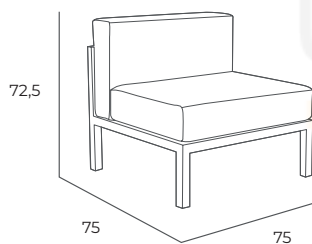

**TOTAL 910,00 €**

**MARINE CORNER SOFA**

Estructura/Estrutura/ Structure/Structure:

**MF-MAR00-010A02** white **374,00 €**

+

SET 3 Cojines / Almofadas / Cushions / Coussins:

**CPF-MARP07282P** **351,00 €**

010P07 white NAUTIC

**TOTAL 725,00 €**

**MARINE IN-BETWEEN SOFA**

Estructura/Estrutura/ Structure/Structure:

**MF-MAR04-010A02** white **294,00 €**

+

SET 2 Cojines / Almofadas / Cushions / Coussins:

**CPF-MARP07283P** **273,00 €**