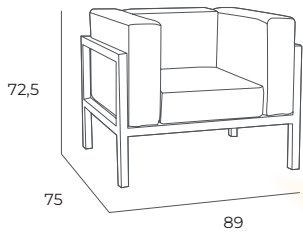

**Descuento 20% sobre toda la tarifa
(IVA incluido)
Baleares, Canarias y Portugal: consultar**

MARINE SINGLE SOFA

Estructura/Estrutura/ Structure/Structure:

MF-MAR01-010A02 white **449,00 €**

+

SET 4 Cojines / Almofadas / Cushions / Coussins:

CPF-MARP07280P **461,00 €**

010P07 white NAUTIC

TOTAL 910,00 €