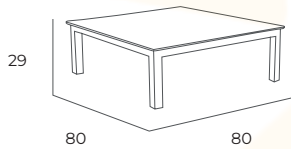

+

1 Cojin / Almofada / Cushion / Coussin:

**CPP-MARP07284P** 173,00 €

010P07 white NAUTIC

**TOTAL 388,00 €**

**MARINE TABLE**

**COMPACT**

Mesa centro / Mesa centro / Centre table / Table centrale