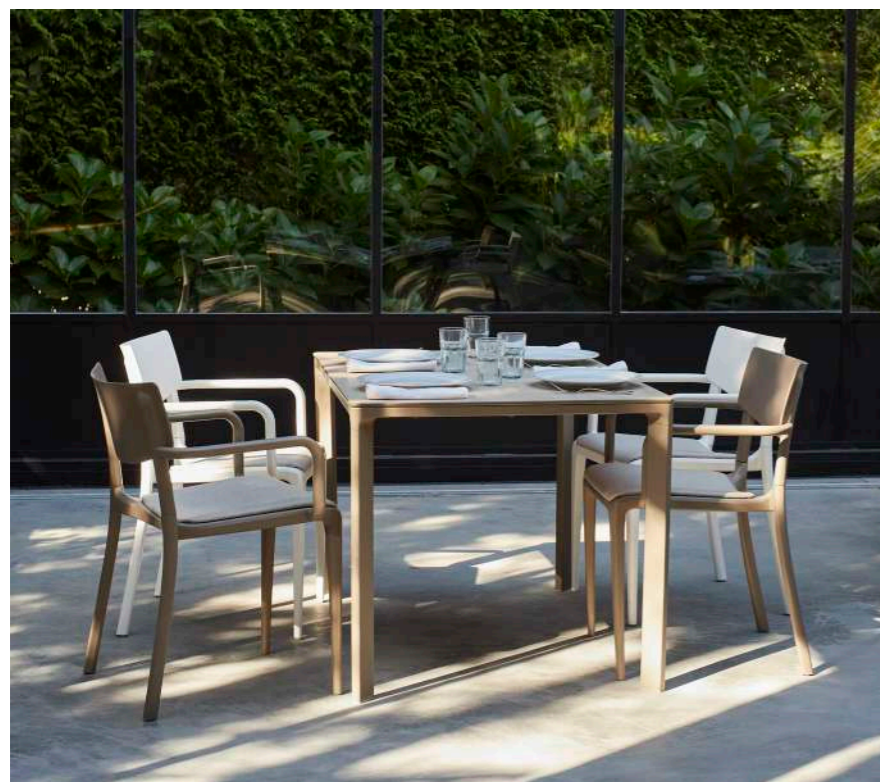

TOWNPAD - white-pad taupe, taupe-pad taupe
MEET - taupe-oak

COMPRAR
TOLDOS.COM