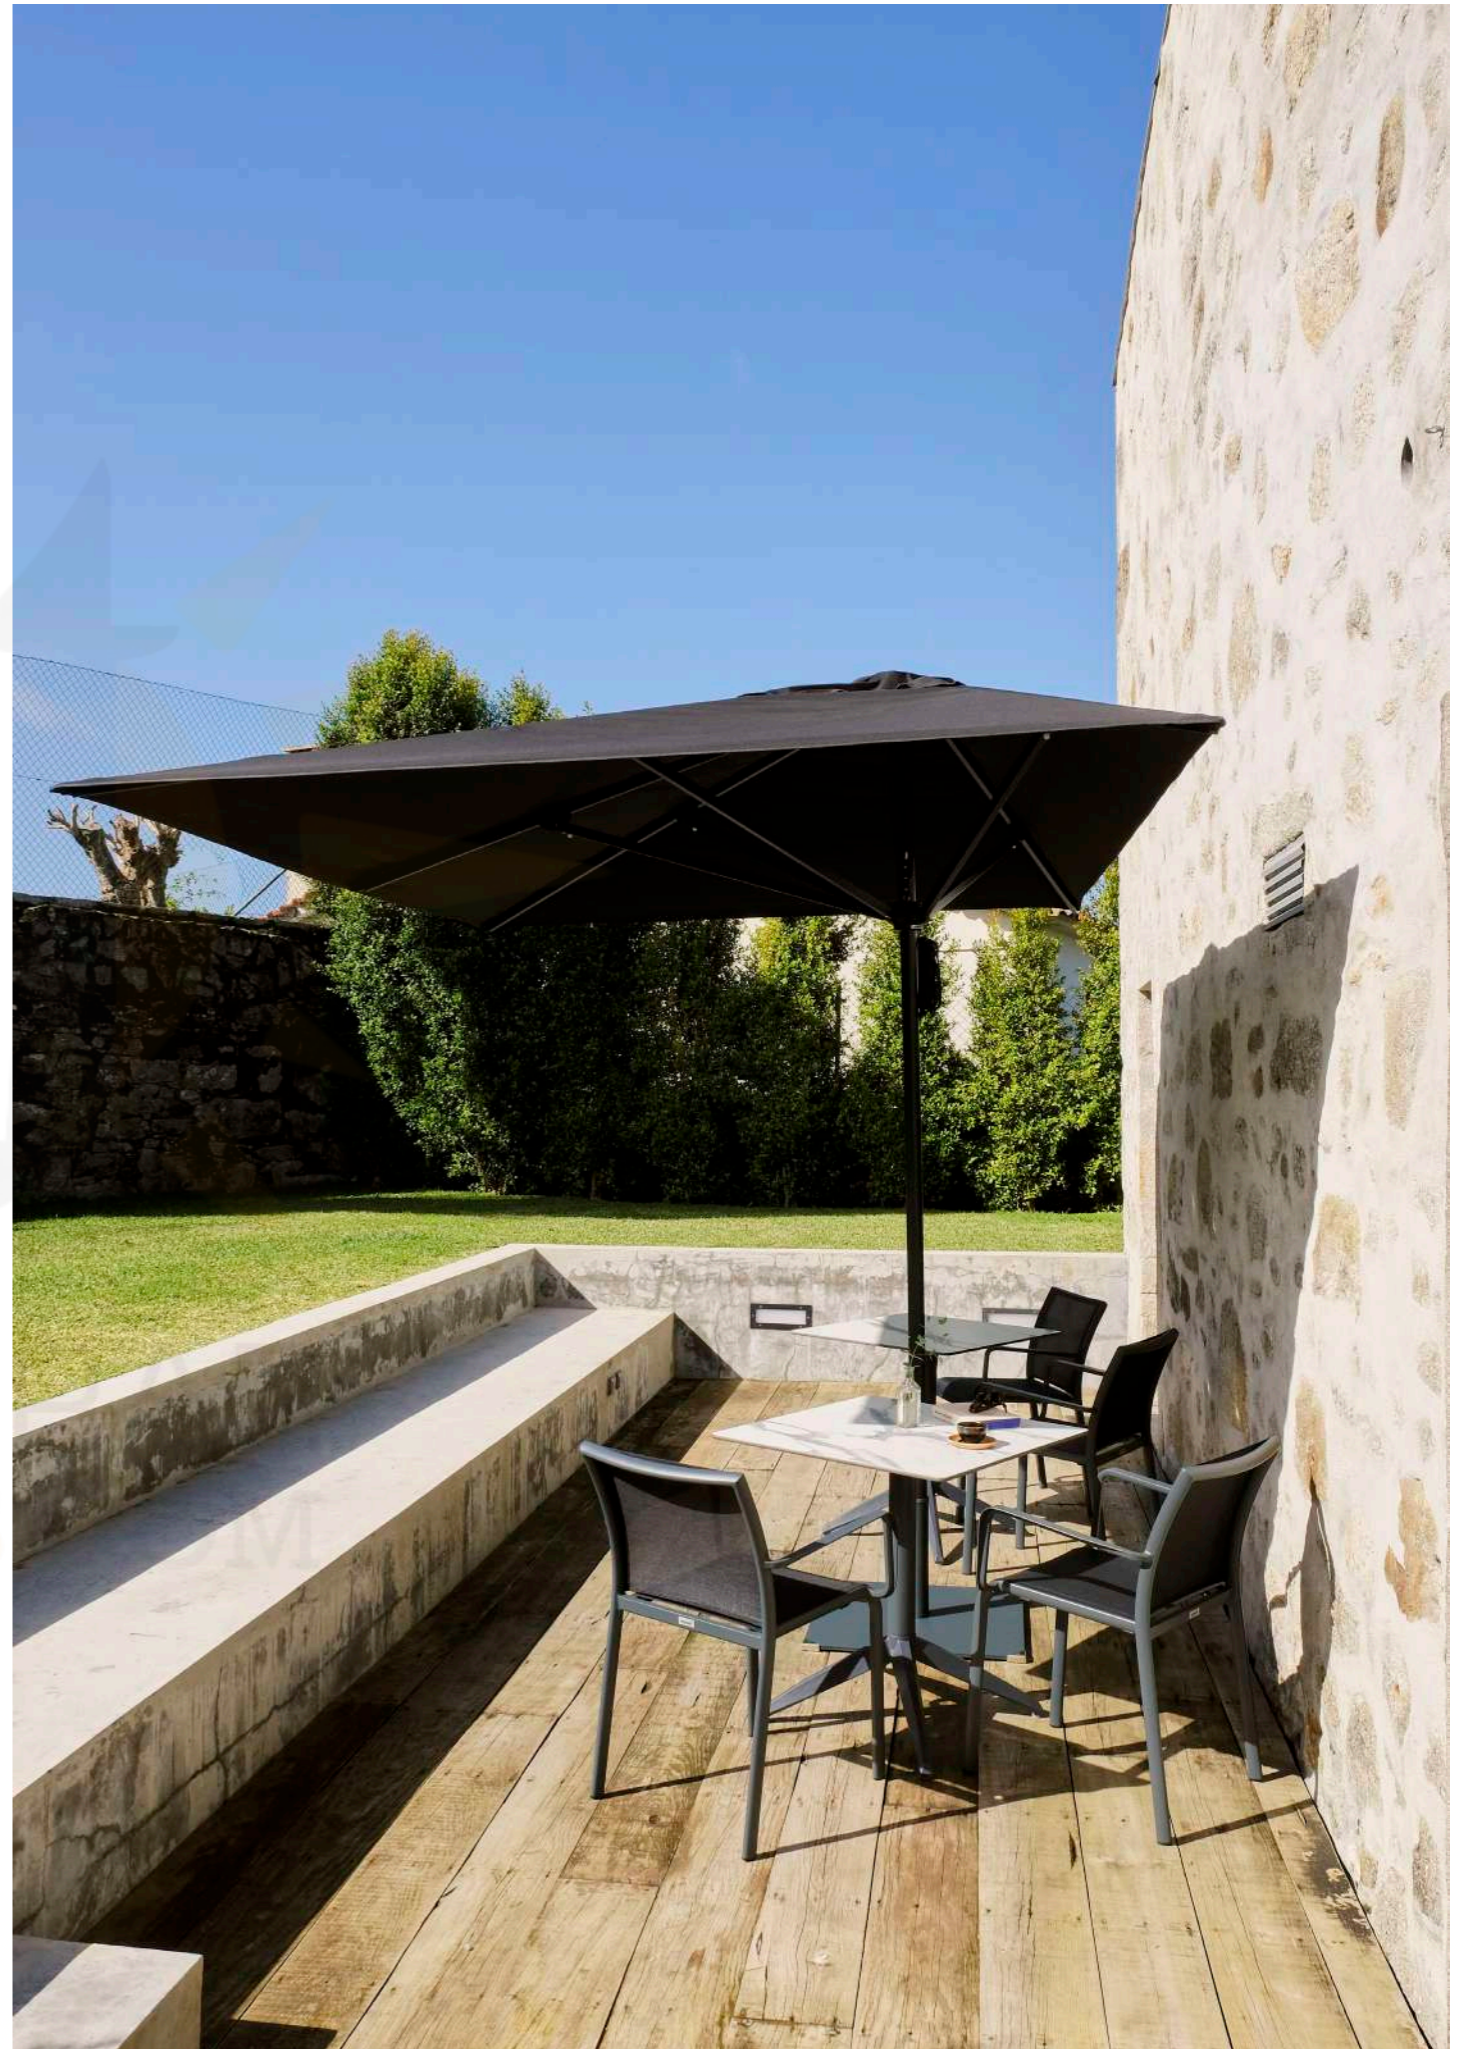

LAND - anthracite
QUATRO - anthracite-white marble
FORMENTERA LATERAL - anthracite-anthracite
CANTO - anthracite

MESAS

Tables

LUCAS
21 years in Ezpeleta

ES. La clave detrás de nuestros 90 años de historia es, sin duda, el trabajo en equipo bien coordinado. Cada una de nuestras mesas es ensamblada por un grupo de personas que trabajan mano a mano para garantizar la calidad en cada fase del proceso, mediante procedimientos estandarizados que optimizan los recursos y, además, nos permiten reducir el impacto medioambiental.