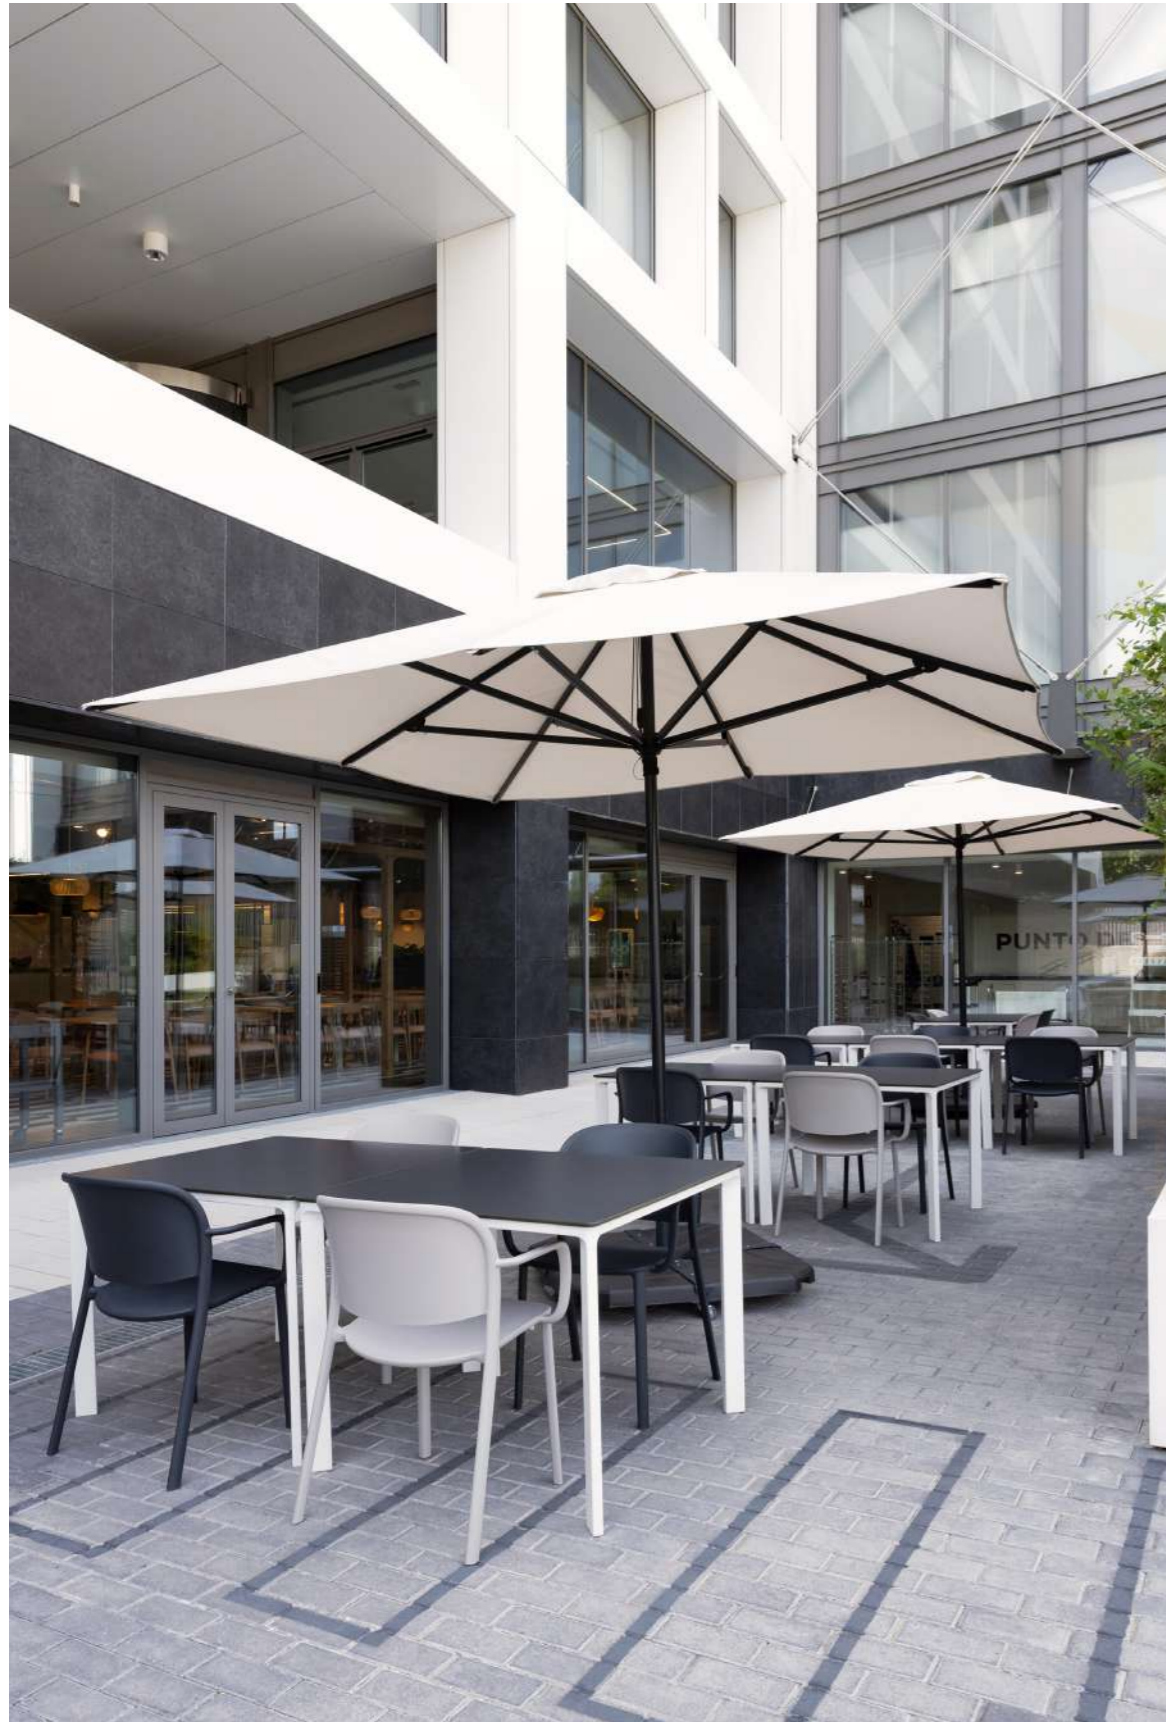

MEET - white-anthracite
TRENA ARMCHAIR - anthracite, pearl
FORMENTERA - anthracite-white
KITCROSS - anthracite

MEET - taupe-taupe
FADO - olivo
LAGO - taupe-tweed olivo