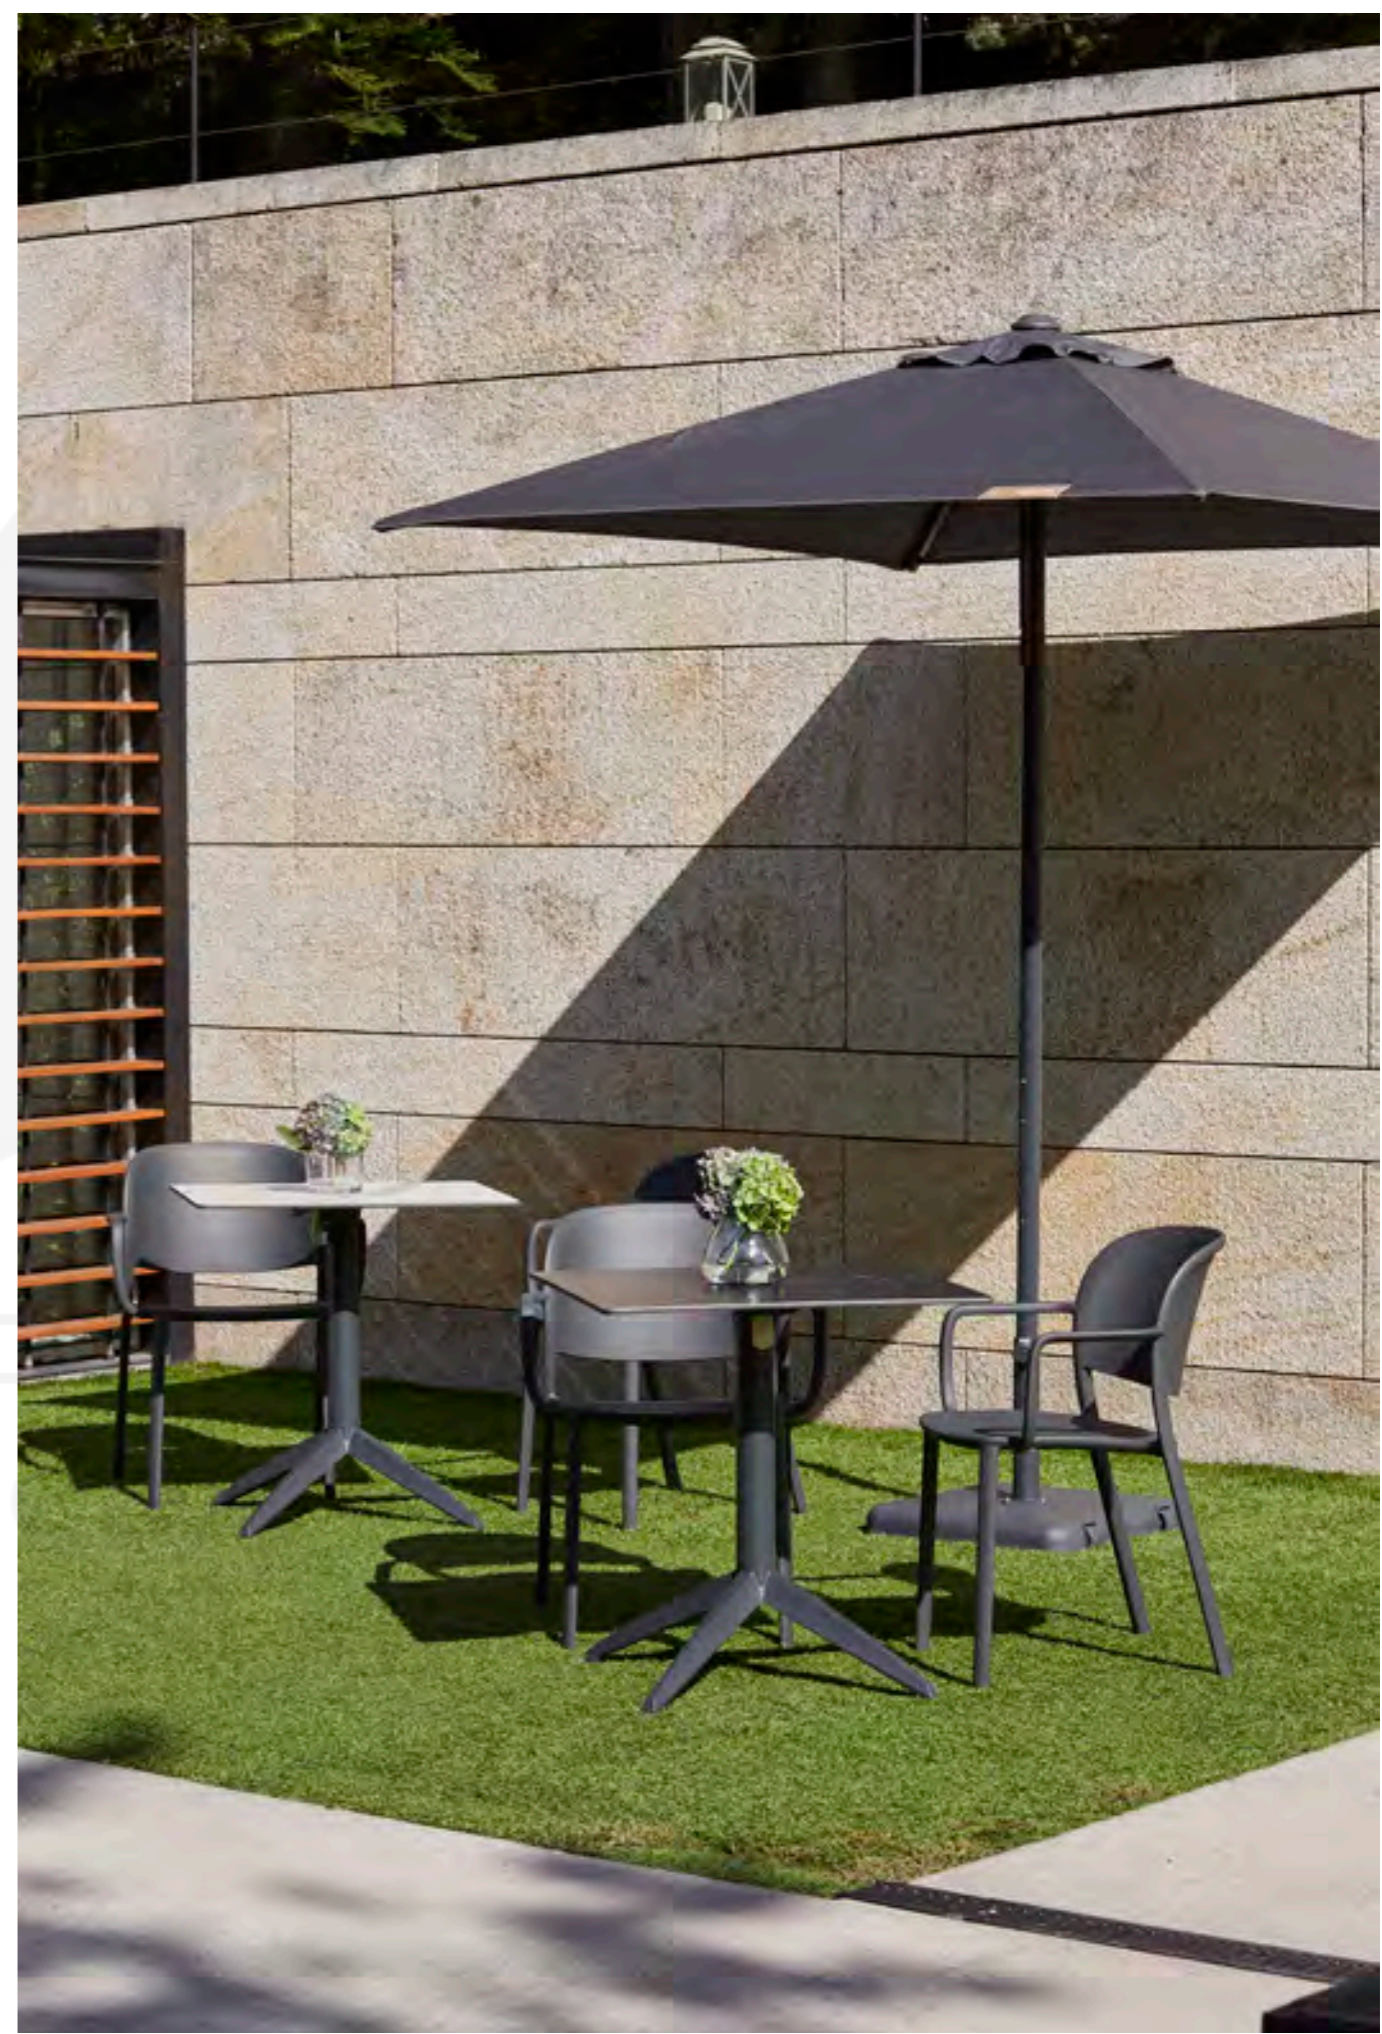

QUATRO DUO - sand-taupe
BAKE - sand-taupe
EOLO - taupe-vintage pink
BOND - taupe
COMPRARTOLDOS - C/ Luxemburgo, 6 - 41740 Lebrija - Sevilla - Tel: 607 293 554

QUATRO FOLD - anthracite-black marble, anthracite-white marble
TRENA - anthracite
EOLO PURETI - anthracite
BOND - anthracite
COMPRARTOLDOS - C/ Luxemburgo, 6 - 41740 Lebrija - Sevilla - Tel: 607 293 554