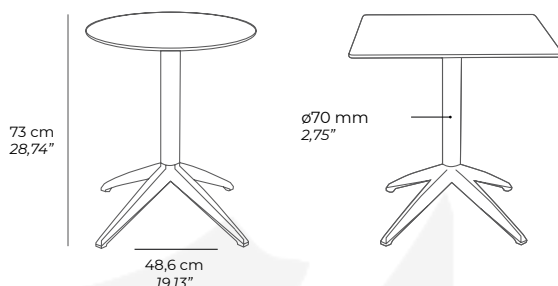

**Descuento 20% sobre toda la tarifa
(IVA incluido)
Baleares, Canarias y Portugal: consultar**

name	info	leg colour	leg reference	€ pata/leg	table reference	€ mesa/table
QUATRO FIX 60X60 - 23,62X23,62"						
COMPACT		taupe	40QUF03	115,00 €	MHK-QUFC06003	191,00 €
		anthracite	40QUF01		MHK-QUFC06001	
QUATRO FIX 70X70 - 27,55X27,55"						
COMPACT		taupe	40QUF03	115,00 €	MHK-QUFC07003	201,00 €
		anthracite	40QUF01		MHK-QUFC07001	
QUATRO FIX 80X80 - 31,49X31,49" (Pesos incluidos/Ballast included/Poids inclus)						
COMPACT		taupe	40QUF03	149,00 €	MHK-QUFC08003	296,00 €
		anthracite	40QUF01		MHK-QUFC08001	
QUATRO FIX 80Ø - 31,49" (Pesos incluidos/Ballast included/Poids inclus)						
COMPACT		taupe	40QUF03	149,00 €	MHK-QUFR08003	314,00 €
		anthracite	40QUF01		MHK-QUFR08001	
name	info	leg colour	leg reference	€ pata/leg	table reference	€ mesa/table
QUATRO DUO FIX 120X80 - 47,24X31,49"						
COMPACT		white	40QUF000	208,00 €	MHK-QUFH12000	450,00 €
		taupe	40QUF003		MHK-QUFH12003	
		anthracite	40QUF001		MHK-QUFH12001	
		sand	40QUF004		MHK-QUFH12004	

NO INCLUIDO Set 4 pesos. NÃO INCLUIDO Conjunto de 4 pesos. NOT INCLUDED Set 4 ballast. NON INCLU Jeu de 4 poids.
(Recomendable para mayor estabilidad/Recomendado para maior estabilidade/Recommended for greater stability/
Recommandé pour une meilleur stabilité). Ref. 44025. **38,00 €/ud.**