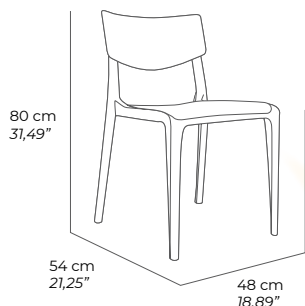

**Descuento 20% sobre toda la tarifa
(IVA incluido)
Balears, Canarias y Portugal: consultar**

name info structure pad reference €

TOWN CHAIR PAD