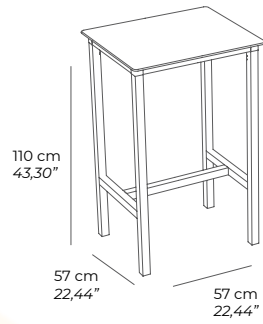

**Descuento 20% sobre toda la tarifa
(IVA incluido)
Baleares, Canarias y Portugal: consultar**

name	info	leg colour	leg reference	€ pata/leg	table reference	€ mesa/table
URBAN 70X70 - 27,55X27,55"						
COMPACT		white	40URT19	239,00 €	MLK-URTC07009	325,00 €
		taupe	40URT17		MLK-URTC07007	
		anthracite	40URT15		MLK-URTC07005	
URBAN 120X60 - 47,24X23,62"						
COMPACT		white	40URT29	259,00 €	MLK-URTH12009	497,00 €
		taupe	40URT27		MLK-URTH12007	
		anthracite	40URT25		MLK-URTH12005	

COMPRAR
TOLDOS.COM