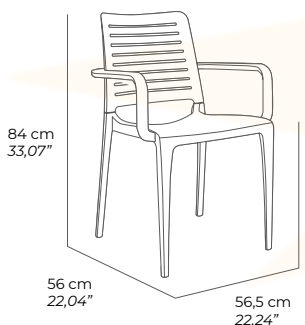

PARK ARMCHAIR

white
taupe
anthracite
ocean*
olivo

MN-PAR00-010X00
MN-PAR00-024X00
MN-PAR00-091X00
MN-PAR00-083X00
MN-PAR00-066X00

83,00 €

name info structure reference €