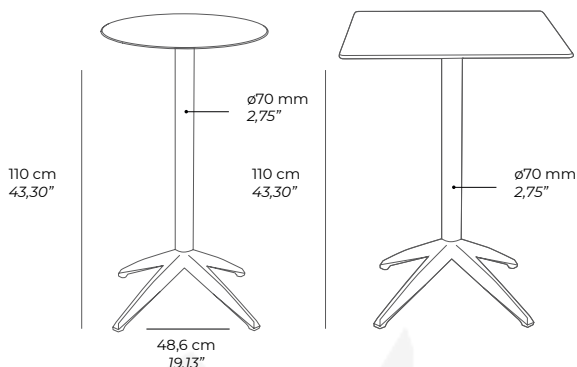

**Descuento 20% sobre toda la tarifa
(IVA incluido)
Baleares, Canarias y Portugal: consultar**

name	info	leg colour	leg reference	€ pata/leg	table reference	€ mesa/table
QUATRO HIGH FIX 60X60 - 23,62X23,62"						
	white	40QUF10	168,00 €	MLK-QUFC06010	244,00 €	
	sand	40QUF14		MLK-QUFC06014		
	taupe	40QUF13		MLK-QUFC06013		
	anthracite	40QUF11		MLK-QUFC06011		
	moka	40QUF12		MLK-QUFC06012		
QUATRO HIGH FIX 70X70 - 27,55X27,55"						
	white	40QUF10	168,00 €	MLK-QUFC07010	254,00 €	
	sand	40QUF14		MLK-QUFC07014		
	taupe	40QUF13		MLK-QUFC07013		
	anthracite	40QUF11		MLK-QUFC07011		
	moka	40QUF12		MLK-QUFC07012		
QUATRO HIGH FIX 60Ø - 23,62"						
	white	40QUF10	168,00 €	MLK-QUFR06010	262,00 €	
	sand	40QUF14		MLK-QUFR06014		
	taupe	40QUF13		MLK-QUFR06013		
	anthracite	40QUF11		MLK-QUFR06011		
	moka	40QUF12		MLK-QUFR06012		
QUATRO HIGH FIX 70Ø - 27,55"						
	white	40QUF10	168,00 €	MLK-QUFR07010	289,00 €	
	sand	40QUF14		MLK-QUFR07014		
	taupe	40QUF13		MLK-QUFR07013		
	anthracite	40QUF11		MLK-QUFR07011		
	moka	40QUF12		MLK-QUFR07012		

Set 4 pesos QUATRO Incluidos / Set 4 pesos QUATRO Incluído / Set 4 ballast QUATRO Included / Set 4 poids QUATRO inclus. Ref. 44025.