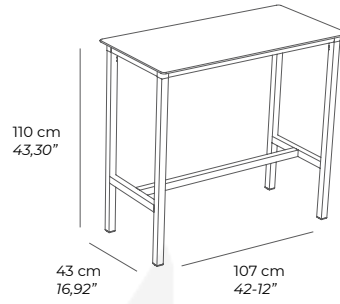

**Descuento 20% sobre toda la tarifa
(IVA incluido)
Baleares, Canarias y Portugal: consultar**

name	info	leg colour	leg reference	€ pata/leg	table reference	€ mesa/table
URBAN 70X70 - 27,55X27,55"						
COMPACT		white	40URT19	239,00 €	MLK-URTC07009	325,00 €
		taupe	40URT17		MLK-URTC07007	
		anthracite	40URT15		MLK-URTC07005	
URBAN 120X60 - 47,24X23,62"						
COMPACT		white	40URT29	259,00 €	MLK-URTH12009	497,00 €
		taupe	40URT27		MLK-URTH12007	
		anthracite	40URT25		MLK-URTH12005	

COMPRAR
TOLDOS.COM