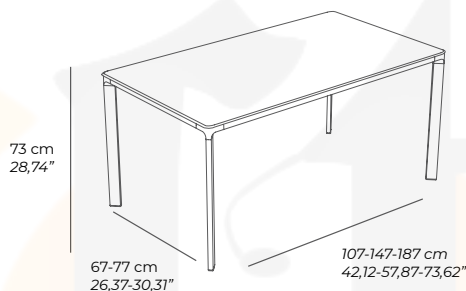

**Descuento 20% sobre toda la tarifa
(IVA incluido)
Baleares, Canarias y Portugal: consultar**

mesas tables

name	info	leg colour	leg reference	€ pata/leg	table reference	€ mesa/table
MEET 70X70 - 27,55X27,55"						
COMPACT		white	40MEE04	180,00 €	MHK-MEEC07004	266,00 €
		taupe	40MEE06		MHK-MEEC07006	
		anthracite	40MEE05		MHK-MEEC07005	
MEET 80X80 - 31,49X31,49"						
COMPACT		white	40MEE14	195,00 €	MHK-MEEC08004	342,00 €
		taupe	40MEE16		MHK-MEEC08006	
		anthracite	40MEE15		MHK-MEEC08005	
MEET 90X90 cm - 35,43X35,43"						
COMPACT		white	40MEE24	215,00 €	MHK-MEEC09004K*	398,00 €
		taupe	40MEE26		MHK-MEEC09006K*	
		anthracite	40MEE25		MHK-MEEC09005K*	
MEET 120X80 - 47,24X31,49"						
COMPACT		white	40MEE104	215,00 €	MHK-MEEH12004K*	457,00 €
		taupe	40MEE106		MHK-MEEH12006K*	
		anthracite	40MEE105		MHK-MEEH12005K*	
MEET 160X90 - 62,99X35,43"						
COMPACT		white	40MEE204	299,00 €	MHK-MEEH16004K*	706,00 €
		taupe	40MEE206		MHK-MEEH16006K*	
		anthracite	40MEE205		MHK-MEEH16005K*	
MEET 200X90 - 78,74X35,43"						
COMPACT		white	40MEE304	422,00 €	MHK-MEEH20004K*	879,00 €
		taupe	40MEE306		MHK-MEEH20006K*	
		anthracite	40MEE305		MHK-MEEH20005K*	