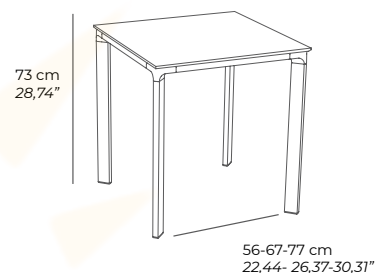

**Descuento 20% sobre toda la tarifa
(IVA incluido)
Baleares, Canarias y Portugal: consultar**

mesas tables

name	info	leg colour	leg reference	€ pata/leg	table reference	€ mesa/table
MEET 70X70 - 27,55X27,55"						
COMPACT		white	40MEE04	180,00 €	MHK-MEEC07004	266,00 €
		taupe	40MEE06		MHK-MEEC07006	
		anthracite	40MEE05		MHK-MEEC07005	
MEET 80X80 - 31,49X31,49"						
COMPACT		white	40MEE14	195,00 €	MHK-MEEC08004	342,00 €
		taupe	40MEE16		MHK-MEEC08006	
		anthracite	40MEE15		MHK-MEEC08005	
MEET 90X90 cm - 35,43X35,43"						
COMPACT		white	40MEE24	215,00 €	MHK-MEEC09004K*	398,00 €
		taupe	40MEE26		MHK-MEEC09006K*	
		anthracite	40MEE25		MHK-MEEC09005K*	
MEET 120X80 - 47,24X31,49"						
COMPACT		white	40MEE104	215,00 €	MHK-MEEH12004K*	457,00 €
		taupe	40MEE106		MHK-MEEH12006K*	
		anthracite	40MEE105		MHK-MEEH12005K*	
MEET 160X90 - 62,99X35,43"						
COMPACT		white	40MEE204	299,00 €	MHK-MEEH16004K*	706,00 €
		taupe	40MEE206		MHK-MEEH16006K*	
		anthracite	40MEE205		MHK-MEEH16005K*	
MEET 200X90 - 78,74X35,43"						
COMPACT		white	40MEE304	422,00 €	MHK-MEEH20004K*	879,00 €
		taupe	40MEE306		MHK-MEEH20006K*	
		anthracite	40MEE305		MHK-MEEH20005K*	