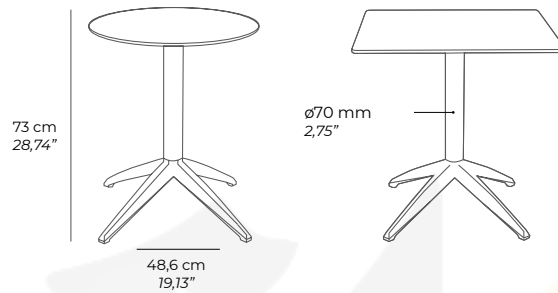

**Descuento 20% sobre toda la tarifa
(IVA incluido)
Baleares, Canarias y Portugal: consultar**

name	info	leg colour	leg reference	€ pata/leg	table reference	€ mesa/table		
QUATRO FOLD 60X60 - 23,62X23,62"								
		white	40QUA00	135,00 €	MHK-QUAC06000	211,00 €		
		sand	40QUA04		MHK-QUAC06004			
		taupe	40QUA03		MHK-QUAC06003			
		anthracite	40QUA01		MHK-QUAC06001			
		moka	40QUA02		MHK-QUAC06002			
		QUATRO FOLD 70X70 - 27,55X27,55"						
		white	40QUA00	135,00 €	MHK-QUAC07000	221,00 €		
		sand	40QUA04		MHK-QUAC07004			
		taupe	40QUA03		MHK-QUAC07003			
		anthracite	40QUA01		MHK-QUAC07001			
		moka	40QUA02		MHK-QUAC07002			
		QUATRO FOLD 60Ø - 23,62"						
		white	40QUA00	135,00 €	MHK-QUAR06000	229,00 €		
		sand	40QUA04		MHK-QUAR06004			
		taupe	40QUA03		MHK-QUAR06003			
		anthracite	40QUA01		MHK-QUAR06001			
		moka	40QUA02		MHK-QUAR06002			
		QUATRO FOLD 70Ø - 27,55"						
		white	40QUA00	135,00 €	MHK-QUAR07000	256,00 €		
		sand	40QUA04		MHK-QUAR07004			
		taupe	40QUA03		MHK-QUAR07003			
		anthracite	40QUA01		MHK-QUAR07001			
		moka	40QUA02		MHK-QUAR07002