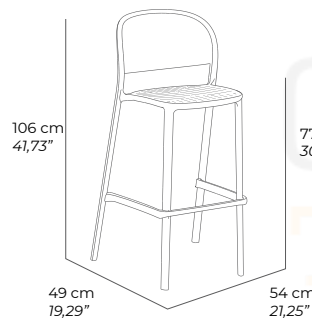

85,00 €

name info structure reference €

TRENA CHAIR

MS-TRE00-091X00
MS-TRE00-024X00
MS-TRE00-026X00
MS-TRE00-029X00
MS-TRE00-011X00
MS-TRE00-028X00

75,00 €

name info structure reference €

TRENA STOOL

MT-TRE00-091X00
MT-TRE00-024X00
MT-TRE00-026X00
MT-TRE00-029X00
MT-TRE00-011X00
MT-TRE00-028X00