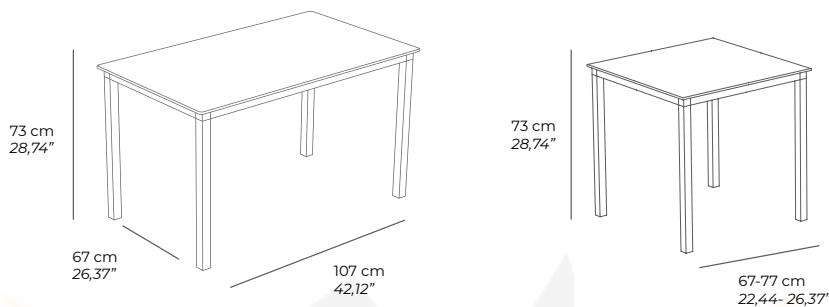

**Descuento 20% sobre toda la tarifa
(IVA incluido)
Baleares, Canarias y Portugal: consultar**

name	info	leg colour	leg reference	€ pata/leg	table reference	€ mesa/table
MONACO 70X70 - 27,55X27,55"						
COMPACT	white	40MOT04	129,00 €	MHK-MOTC07004	215,00 €	
	sand	40MOT08		MHK-MOTC07008		
	taupe	40MOT06		MHK-MOTC07006		
	anthracite	40MOT05		MHK-MOTC07005		
	moka	40MOT07		MHK-MOTC07007		
MONACO 80X80 - 31,49X31,49"						
COMPACT	white	40MOT14	145,00 €	MHK-MOTC08004	292,00 €	
	sand	40MOT18		MHK-MOTC08008		
	taupe	40MOT16		MHK-MOTC08006		
	anthracite	40MOT15		MHK-MOTC08005		
	moka	40MOT17		MHK-MOTC08007		
MONACO 120X80 - 47,24X31,49"						
COMPACT	white	40MOT104	169,00 €	MHK-MOTH12004K*	411,00 €	
	sand	40MOT108		MHK-MOTH12008K*		
	taupe	40MOT106		MHK-MOTH12006K*		
	anthracite	40MOT105		MHK-MOTH12005K*		
	moka	40MOT107		MHK-MOTH12007K*		

* Se entrega en KIT (desmontada). Entregue em KIT (desmontado). Delivered in KIT (disassembled). Livré en KIT (démonté).

* Se entrega en KIT (desmontada). Entregue em KIT (desmontado). Delivered in KIT (disassembled). Livré en KIT (démonté).