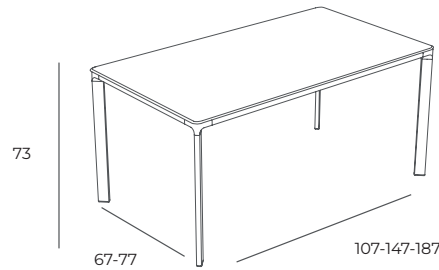

mesas tables

name	info	leg colour	leg reference	€ pata/leg	table reference	€ mesa/table
MEET 70X70						
COMPACT		white	40MEE04	167,00 €	MHK-MEEC07004	249,00 €
		taupe	40MEE06		MHK-MEEC07006	
		anthracite	40MEE05		MHK-MEEC07005	
MEET 80X80						
COMPACT		white	40MEE14	182,00 €	MHK-MEEC08004	322,00 €
		taupe	40MEE16		MHK-MEEC08006	
		anthracite	40MEE15		MHK-MEEC08005	
MEET 90X90						
COMPACT		white	40MEE24	202,00 €	MHK-MEEC09004K*	376,00 €
		taupe	40MEE26		MHK-MEEC09006K*	
		anthracite	40MEE25		MHK-MEEC09005K*	
MEET 120X80						
COMPACT		white	40MEE104	205,00 €	MHK-MEEH12004K*	435,00 €
		taupe	40MEE106		MHK-MEEH12006K*	
		anthracite	40MEE105		MHK-MEEH12005K*	
MEET 160X90						
COMPACT		white	40MEE204	285,00 €	MHK-MEEH16004K*	673,00 €
		taupe	40MEE206		MHK-MEEH16006K*	
		anthracite	40MEE205		MHK-MEEH16005K*	
MEET 200X90						
COMPACT		white	40MEE304	399,00 €	MHK-MEEH20004K*	834,00 €
		taupe	40MEE306		MHK-MEEH20006K*	
		anthracite	40MEE305		MHK-MEEH20005K*	