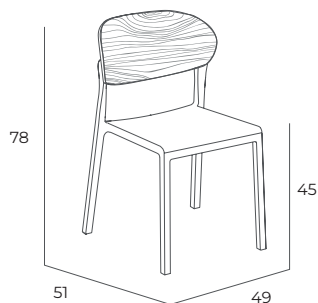

name info structure backrest reference €

BAKE WOOD

taupe	wood	MS-BAK20-024X00
sand	wood	MS-BAK20-071X00
anthracite	wood	MS-BAK20-091X00
olivo	wood	MS-BAK20-066X00

183,00 €

name info structure backrest pad reference €