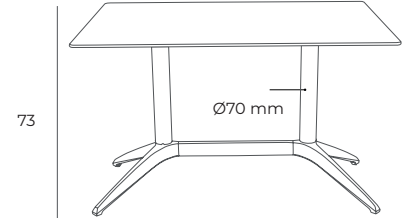

**Descuento 20% sobre toda la tarifa
(IVA incluido)
Baleares, Canarias y Portugal: consultar**

name	info	leg colour	leg reference	€ pata/leg	table reference	€ mesa/table
QUATRO DUO FIX 120X80						
 	white	40QUF000	198,00 €	MHK-QUFH12000	428,00 €	
	taupe	40QUF003		MHK-QUFH12003		
	anthracite	40QUF001		MHK-QUFH12001		
	sand	40QUF004		MHK-QUFH12004		

NO INCLUIDO Set 4 pesos. NÃO INCLUI Conjunto de 4 pesos. NOT INCLUDED Set 4 ballast. NON INCLU Jeu de 4 poids.
(Recomendable para mayor estabilidad/Recomendado para maior estabilidade/Recommended for greater stability/
Recommandé pour plus de stabilité). Ref. 44025. **38,00 €**