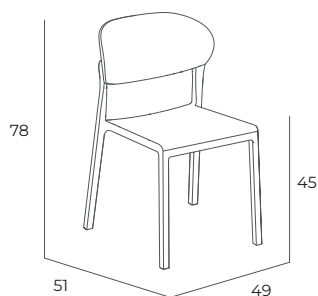

BAKE

taupe	terracota	MS-BAK03-026X00
sand	taupe	MS-BAK04-024X00
anthracite	blue grey	MS-BAK01-029X00
olivo	pearl	MS-BAK05-028X00

77,00 €

name info structure backrest pad reference €