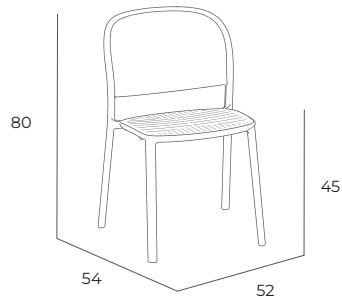

MN-TRE00-091X00
MN-TRE00-024X00
MN-TRE00-026X00
MN-TRE00-029X00
MN-TRE00-011X00
MN-TRE00-028X00

85,00 €

name info structure reference €

TRENA CHAIR

anthracite
taupe
terracota
blue grey
soft pink
pearl

MS-TRE00-091X00
MS-TRE00-024X00
MS-TRE00-026X00
MS-TRE00-029X00
MS-TRE00-011X00
MS-TRE00-028X00