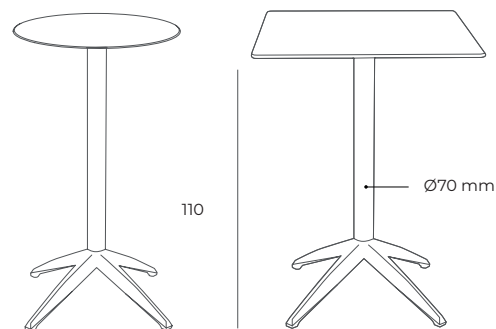

**Descuento 20% sobre toda la tarifa
(IVA incluido)
Baleares, Canarias y Portugal: consultar**

name	info	leg colour	leg reference	€ pata/leg	table reference	€ mesa/table
QUATRO HIGH FIX 60X60						
	white	40QUF10	159,00 €	MLK-QUFC06010	231,00 €	
	sand	40QUF14		MLK-QUFC06014		
	taupe	40QUF13		MLK-QUFC06013		
	anthracite	40QUF11		MLK-QUFC06011		
	moka	40QUF12		MLK-QUFC06012		
QUATRO HIGH FIX 70X70						
	white	40QUF10	159,00 €	MLK-QUFC07010	241,00 €	
	sand	40QUF14		MLK-QUFC07014		
	taupe	40QUF13		MLK-QUFC07013		
	anthracite	40QUF11		MLK-QUFC07011		
	moka	40QUF12		MLK-QUFC07012		
QUATRO HIGH FIX 60Ø						
	white	40QUF10	159,00 €	MLK-QUFR06010	248,00 €	
	sand	40QUF14		MLK-QUFR06014		
	taupe	40QUF13		MLK-QUFR06013		
	anthracite	40QUF11		MLK-QUFR06011		
	moka	40QUF12		MLK-QUFR06012		
QUATRO HIGH FIX 70Ø						
	white	40QUF10	159,00 €	MLK-QUFR07010	274,00 €	
	sand	40QUF14		MLK-QUFR07014		
	taupe	40QUF13		MLK-QUFR07013		
	anthracite	40QUF11		MLK-QUFR07011		
	moka	40QUF12		MLK-QUFR07012		

Set 4 pesos QUATRO Incluidos / Set 4 pesos QUATRO Incluido / Set 4 ballast QUATRO Included / Set 4 poids QUATRO inclus. Ref. 44025.