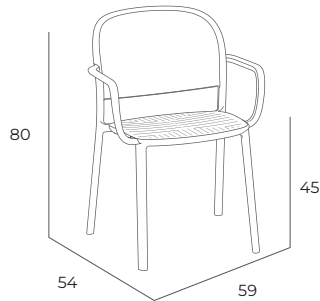

**Descuento 20% sobre toda la tarifa
(IVA incluido)
Baleares, Canarias y Portugal: consultar**

name info structure reference €

TRENA ARMCHAIR

anthracite
taupe
terracota
blue grey
soft pink
pearl

MN-TRE00-091X00
MN-TRE00-024X00
MN-TRE00-026X00
MN-TRE00-029X00
MN-TRE00-011X00
MN-TRE00-028X00

85,00 €

name info structure reference €