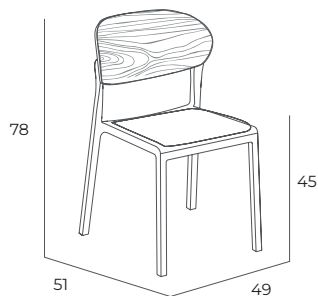

BAKE WOOD PAD

taupe	wood	taupe	MS-BAK23-024X-015S0
sand	wood	taupe	MS-BAK24-071X-015S0
anthracite	wood	taupe	MS-BAK21-091X-015S0
olivo	wood	taupe	MS-BAK25-066X-015S0

220,00 €

name info structure backrest reference €