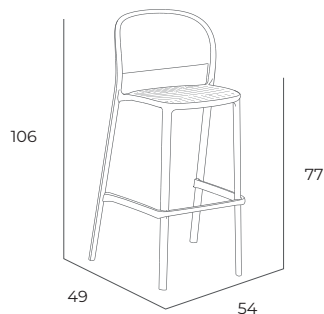

TRENA STOOL

anthracite
taupe
terracota
blue grey
soft pink
pearl

MT-TRE00-091X00
MT-TRE00-024X00
MT-TRE00-026X00
MT-TRE00-029X00
MT-TRE00-011X00
MT-TRE00-028X00

89,00 €

name info structure reference €