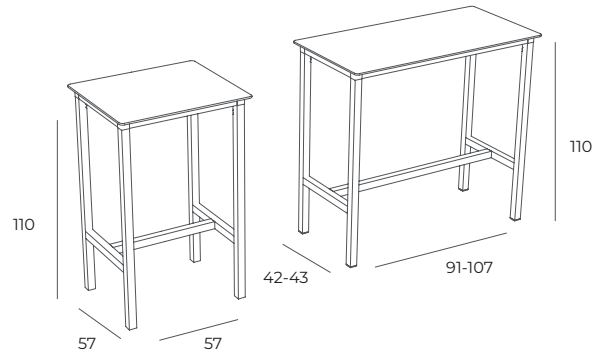

**Descuento 20% sobre toda la tarifa
(IVA incluido)
Baleares, Canarias y Portugal: consultar**

name	info	leg colour	leg reference	€ pata/leg	table reference	€ mesa/table
URBAN 70X70						
COMPACT		white	40URT19	227,00 €	MLK-URTC07009	309,00 €
		taupe	40URT17		MLK-URTC07007	
		anthracite	40URT15		MLK-URTC07005	
URBAN 104X55*						
COMPACT		white	40URT09	227,00 €	MLK-URTH10409	381,00 €
		taupe	40URT07		MLK-URTH10407	
		anthracite	40URT05		MLK-URTH10405	
URBAN 120X60 NEW						
COMPACT		white	40URT29	245,00 €	MLK-URTH12009	472,00 €
		taupe	40URT27		MLK-URTH12007	
		anthracite	40URT25		MLK-URTH12005	

* Hasta fin de existencias/Limitado ao stock existente/Up to end of stock/Jusqu' à fin de stocks.