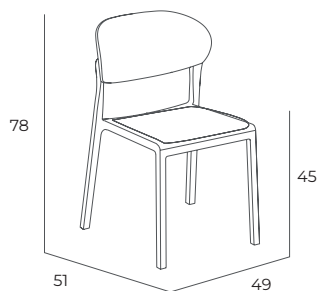

BAKE

taupe	terracota	MS-BAK03-026X00
sand	taupe	MS-BAK04-024X00
anthracite	blue grey	MS-BAK01-029X00
olivo	pearl	MS-BAK05-028X00

77,00 €

name info structure backrest pad reference €

BAKE PAD

taupe	terracota	taupe	MS-BAK13-026X-015S0
sand	taupe	taupe	MS-BAK14-024X-015S0
anthracite	blue grey	taupe	MS-BAK11-029X-015S0
olivo	pearl	taupe	MS-BAK15-028X-015S0