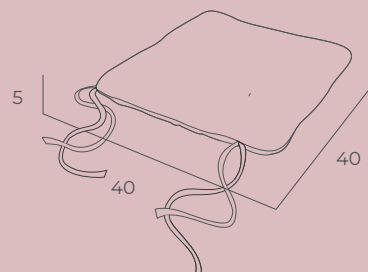

**Descuento 20% sobre toda la tarifa
(IVA incluido)
Balears, Canarias y Portugal: consultar**

name	info	structure	reference	€
LAND				
	  PHIFERTEX Outdoor Fabrics	white	MN-LAN00-010T11	149,00 €
		taupe	MN-LAN00-020T11	
		anthracite	MN-LAN00-091T11	

name	info	structure	reference	€
MONACO				
	  ECOWOOD	white	MN-MON01-010T11	129,00 €
		sand	MN-MON01-071T11	
		taupe	MN-MON01-020T11	
		anthracite	MN-MON01-091T11	
		moka	MN-MON01-093T11	

name	info	structure	reference	€
SICILIA				
	  ECOWOOD	white	MN-SIC00-041J00	125,00 €
		anthracite	MN-SIC00-091J00	
		moka	MN-SIC00-093J00	

cojines · almofadas · cushions · coussins

515 Bake, Hop, Rod, Dock, Town, Park, Sicilia

CAYO105150010P1 101010 taupe

CAYO105150010P1 110010 anthracite

25,00 €