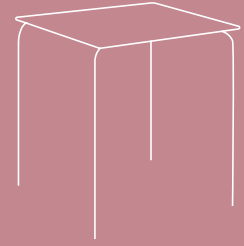

cojines · almofadas · cushions · coussins

515 Bake, Hop, Rod, Dock, Town, Park, Sicilia

CAYO105150010P1 101010 taupe

CAYO105150010P1 110010 anthracite

25,00 €

**Descuento 20% sobre toda la tarifa
(IVA incluido)
Baleares, Canarias y Portugal: consultar**

mesas tables

name	info	leg colour	leg reference	€ pata/leg	table reference	€ mesa/table
MEET 70X70						
COMPACT		white	40MEE04	167,00 €	MHK-MEEC07004	249,00 €
		taupe	40MEE06		MHK-MEEC07006	
		anthracite	40MEE05		MHK-MEEC07005	
MEET 80X80						
COMPACT		white	40MEE14	182,00 €	MHK-MEEC08004	322,00 €
		taupe	40MEE16		MHK-MEEC08006	
		anthracite	40MEE15		MHK-MEEC08005	
MEET 90X90						
COMPACT		white	40MEE24	202,00 €	MHK-MEEC09004K*	376,00 €
		taupe	40MEE26		MHK-MEEC09006K*	
		anthracite	40MEE25		MHK-MEEC09005K*	
MEET 120X80						
COMPACT		white	40MEE104	205,00 €	MHK-MEEH12004K*	435,00 €
		taupe	40MEE106		MHK-MEEH12006K*	
		anthracite	40MEE105		MHK-MEEH12005K*	
MEET 160X90						
COMPACT		white	40MEE204	285,00 €	MHK-MEEH16004K*	673,00 €
		taupe	40MEE206		MHK-MEEH16006K*	
		anthracite	40MEE205		MHK-MEEH16005K*	
MEET 200X90						
COMPACT		white	40MEE304	399,00 €	MHK-MEEH20004K*	834,00 €
		taupe	40MEE306		MHK-MEEH20006K*	
		anthracite	40MEE305		MHK-MEEH20005K*	