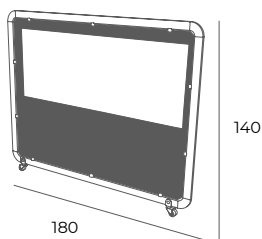

SIENA MAXI OLEFIN

SIENA: Olefin
Kit montaje
Kit montagem
Assembly kit
Kit de montage

white	MO-VO10SIE031B
taupe	MO-VO10SIE03T
anthracite	MO-VO10SIE03A

326 €