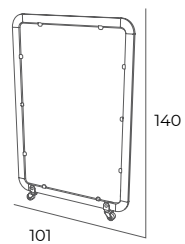

SIENA MINI METHACRYLATE

SIENA: Methacrylate:
Se sirve montado
É servido montado
Served assembled
Servi assemble

white	MO-MSIE042B
taupe	MO-MSIE04T
anthracite	MO-MSIE04A

377 €

name	info	colour	reference	€