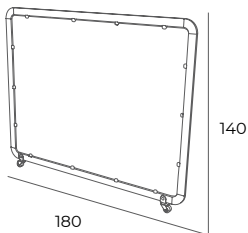

SIENA MAXI METHACRYLATE

SIENA: Methacrylate:
Se sirve montado
É servido montado
Served assembled
Servi assemble

white	MO-MSIE032B
taupe	MO-MSIE03T
anthracite	MO-MSIE03A

506 €

name	info	colour	reference	€