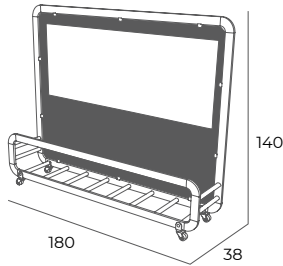

SIENA MAXI OLEFIN

SIENA: Olefin
Kit montaje
Kit montagem
Assembly kit
Kit de montage

white	MO-VO10SIE051B
taupe	MO-VO10SIE05T
anthracite	MO-VO10SIE05A

608 €

name	info	colour	reference	€