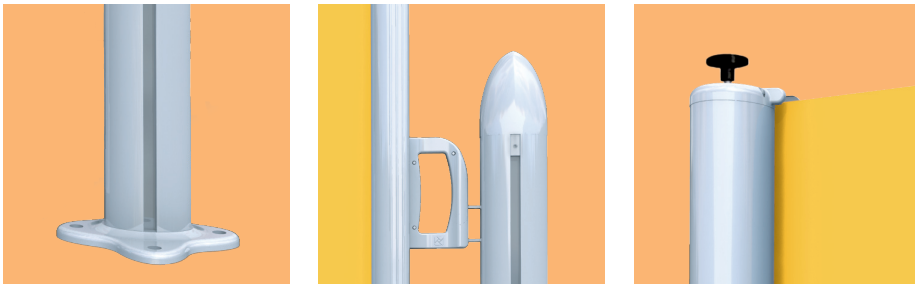

COMPRAR
TOLDOS.COM

www.comprartoldos.com
info@comprartoldos.com

CORTAVIENTOS AUTOENROLLABLE

 ELY es un nuevo toldo vertical. La regulabilidad y la atención depositada en la fase proyectiva en las soluciones estilizadas y, sobre todo, la facilidad de montaje e instalación hacen de Ely un producto capaz de satisfacer las más exigentes soluciones de protección solar y decoración para todo tipo de fachadas o jardín. Las dimensiones máximas aconsejadas son de 400 cm de línea y de 250 cm de altura con tubo de enrollado de Ø 60 mm.

 ELY is the new vertical awning. Thanks to its modular structure, assembling and installation ease and innovative design is able to satisfy the most demanding solar protection and exterior design needs. The maximum recommended dimensions are 400 cm projection and 250 cm height with a Ø 60 roller tube.

CORTAVIENTOS AUTOENROLLABLE

Dimensiones m x. y peso

Salida (con el toldo abierto) (cm)	400
Altura (cm)	250
Peso aproximado (kg)	35-40
Tubo de enrollado (mm)	60

Resistencia al viento (en las dimensiones maximas)