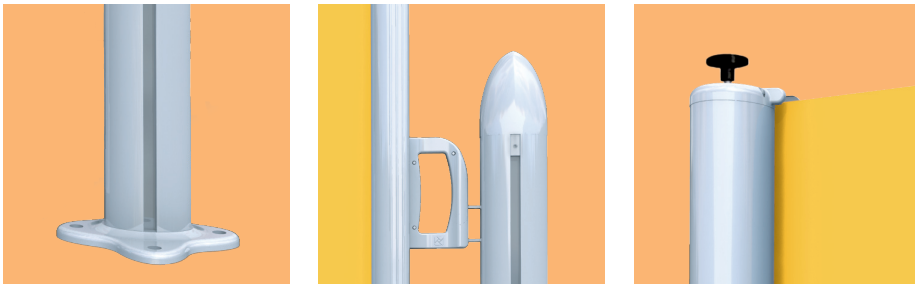

# CORTAVIENTOS AUTOENROLLABLE

 ELY es un nuevo toldo vertical. La regulabilidad y la atención depositada en la fase proyectiva en las soluciones estilísticas y, sobre todo, la facilidad de montaje e instalación hacen de Ely un producto capaz de satisfacer las más exigentes soluciones de protección solar y decoración para todo tipo de fachadas o jardín. Las dimensiones máximas aconsejadas son de 400 cm de línea y de 250 cm de altura con tubo de enrollado de Ø 60 mm.

 ELY is the new vertical awning. Thanks to its modular structure, assembling and installation ease and innovative design is able to satisfy the most demanding solar protection and exterior design needs. The maximum recommended dimensions are 400 cm projection and 250 cm height with a Ø 60 roller tube.