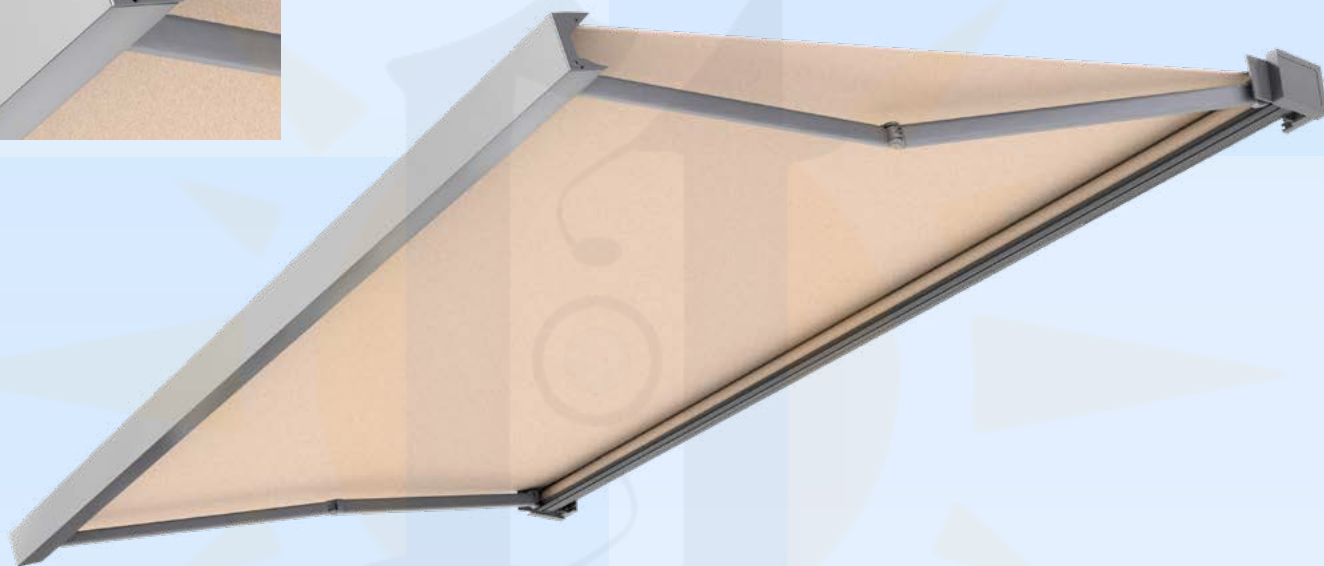

K-Set 25

Estética y eficacia

Cofre compacto de líneas rectas

El nuevo K-Set Q25 es la última y compacta versión de los cofres de líneas rectas.

El sistema se compone en un kit dedos perfiles. Estética cuidada y eficacia en dimensiones máximas de 5 x 2 m o 4 x 2,5 m.

La soportación permite la instalación del toldo tanto a pared como a techo. Accionamiento manual o motorizado, posibilidad de iluminación LED en el perfil de la lona.

Aesthetics and efficiency

Compact chest with straight lines

The new K-Set Q25 is the latest and compact version of the straight-line box.

The system is made up of a kit of two profiles. Careful aesthetics and efficiency in maximum dimensions of 5 x 2 m or 4 x 2.5 m.

The support allows the installation of the awning on both the wall and the ceiling. Manual or motorized operation, possibility of LED lighting on the canvas profile.