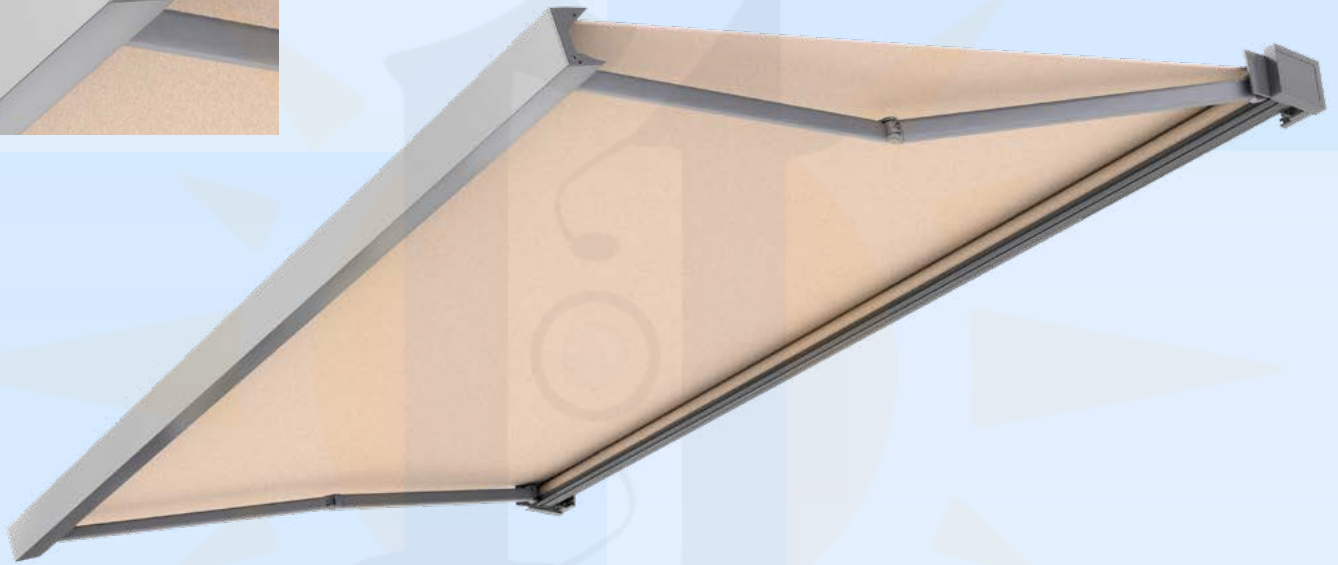

### Estética y eficacia

*Cofre compacto de líneas rectas*

El nuevo K-Set Q25 es la última y compacta versión de los cofres de líneas rectas.

El sistema se compone en un kit de dos perfiles. Estética cuidada y eficacia en dimensiones máximas de 5 x 2 m o 4 x 2,5 m.

La soportación permite la instalación del toldo tanto a pared como a techo. Accionamiento manual o motorizado, posibilidad de iluminación LED en el perfil de la lona.

### Aesthetics and efficiency

*Compact chest with straight lines*

The new K-Set Q25 is the latest and compact version of the straight-line box.

The system is made up of a kit of two profiles. Careful aesthetics and efficiency in maximum dimensions of 5 x 2 m or 4 x 2.5 m.

The support allows the installation of the awning on both the wall and the ceiling. Manual or motorized operation, possibility of LED lighting on the canvas profile.