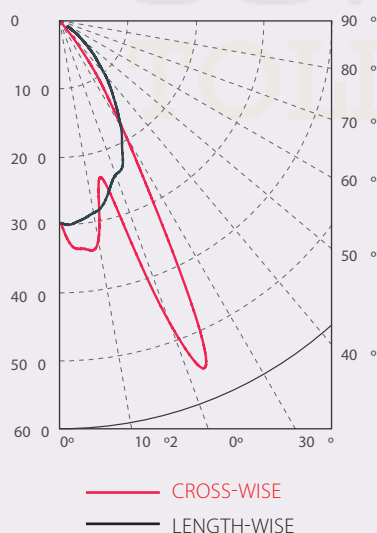

sistema CALEFACCIÓN

calefactor infrarrojo STD

TARIA 2024 - PVP

IVA INCLUIDO

Transporte según presupuesto

| | |
|-------------------------|--|
| Presentación | Soporte abrazadera / Accionamiento con interruptor |
| Montaje | Pared, techo, tripode |
| Alimentación | 230 V |
| Grado de protección | IP24 |
| Cable de conexión | 400 mm clavija tipo SCHUKO |
| Potencia | 1 x 2000 W |
| Peso | 2,86 kg |
| Superficie calefactable | hasta 16 m ² |

| | |
|---------------------------------------|----------------|
| Color Blanco (Ref. 9100028) | 440,00€ |
| Color Titanio (Ref. 9100006) | 450,00€ |
| Color Antracita (Ref. 9100029) | 450,00€ |

colores disponibles

| color | | código |
|-----------|---|---------|
| BLANCO | ◇ | 9100028 |
| TITANIO | ◆ | 9100006 |
| ANTRACITA | ◆ | 9100029 |

rendimiento calorífico

dimensiones