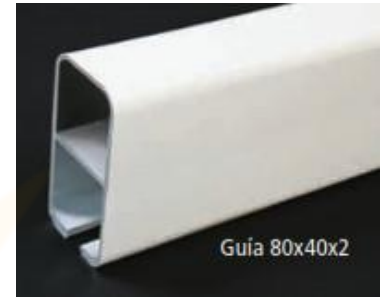

TOLDO PLANO CENADOR 80x40

LINEA ml	SALIDA ml					
	2,40	3,00	3,60	4,20	4,80	5,40
2,30	1.116 €	1.242 €	1.334 €	1.446 €	1.530 €	1.654 €
3,00	1.262 €	1.339 €	1.430 €	1.571 €	1.679 €	1.773 €
3,50	1.306 €	1.374 €	1.466 €	1.602 €	1.722 €	1.815 €
4,00	1.412 €	1.488 €	1.604 €	1.738 €	1.837 €	1.971 €
4,50	1.481 €	1.561 €	1.682 €	1.815 €	1.919 €	2.067 €
5,00	1.565 €	1.653 €	1.781 €	1.924 €	2.008 €	2.156 €
5,50	1.742 €	1.857 €	1.976 €	2.114 €	2.209 €	2.346 €
6,00	1.893 €	2.000 €	2.157 €	2.308 €	2.432 €	2.589 €
6,50	1.960 €	2.070 €	2.222 €	2.377 €	2.482 €	2.640 €
7,00	2.015 €	2.125 €	2.298 €	2.479 €	2.574 €	2.763 €
Kit Motorización	906 €	926 €	1.005 €	1.069 €	1.109 €	1.150 €
	1.175 €	1.222 €	1.315 €	1.354 €	1.399 €	1.445 €

2 Guías y 4 postes

3 Guías y 6 postes

A partir de 5,51 mt de línea, se suministra con tres guías.

Aluminio lacado color blanco.

Palillera simple (lona confeccionada en una pieza). Accionado por juego de cuerda y carruchas.

Kit de motorización con motor Cherubini. Incluido emisor de 1 canal.

Tejido TERMOSOLDADO, Masacril de SAULEDA. Incluye dos faldillas. No incluye cortinas.

Lona fuera de catálogo incremento de: según presupuesto.

Aluminio lacado color, incrementa el 15%

Aluminio lacado color texturado o especial, incrementa el 20%

Estructura: 80x40 mm

Guías: 80x40 mm

Altura: 2,50 ml