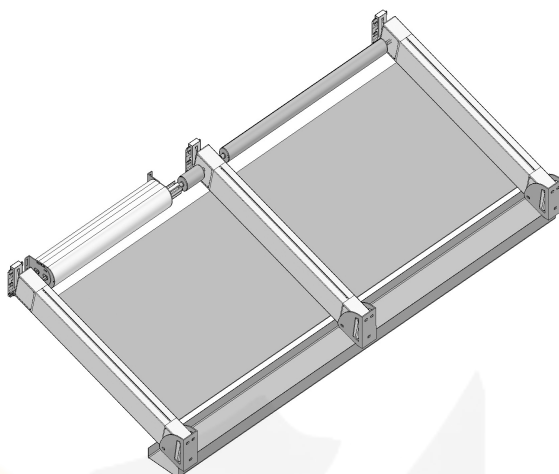

PERGO-RAIN INTEGRADO MODULO DOBLE
PERGO-RAIN BUILT-IN SYSTEM DOBLE UNIT

		LINEA (Metros). / WIDTH (Meters.)								
		5,00m.	5,50m.	6,00m.	6,50m.	7,00m.	7,50m.	8,00m.	8,50m.	9,00m.
SALIDA (Metros). / PROJECTION	2,000m.	5.468 €	5.627 €	5.700 €	5.879 €	5.953 €	6.131 €	6.205 €	6.605 €	6.678 €
	2,500m.	5.916 €	6.130 €	6.223 €	6.436 €	6.526 €	6.742 €	6.835 €	7.288 €	7.379 €
	3,000m.	6.383 €	6.632 €	6.742 €	6.992 €	7.103 €	7.351 €	7.463 €	7.967 €	8.078 €
	3,500m.	6.849 €	7.136 €	7.263 €	7.549 €	7.677 €	7.961 €	8.090 €	8.648 €	8.776 €
	4,000m.	7.547 €	7.876 €	8.024 €	8.351 €	8.500 €	8.827 €	8.978 €	9.599 €	9.751 €
	4,500m.	8.200 €	8.564 €	8.734 €	9.093 €	9.262 €	9.626 €	9.795 €	10.472 €	10.638 €
	5,000m.	8.572 €	8.970 €	9.156 €	9.555 €	9.742 €	10.141 €	10.328 €	11.058 €	11.246 €
	5,500m.	9.154 €	9.588 €	9.795 €	10.231 €	10.437 €	10.870 €	11.076 €	11.858 €	12.065 €
	6,000m.	9.523 €	9.995 €	10.219 €	10.691 €	10.915 €	11.387 €	11.611 €	12.447 €	12.671 €
	6,500m.	10.000 €	10.508 €	10.752 €	11.258 €	11.502 €	12.008 €	12.253 €	13.142 €	13.383 €
	7,000m.	10.636 €	11.178 €	11.440 €	11.984 €	12.248 €	12.788 €	13.050 €	13.996 €	14.258 €
	7,500m.	11.501 €	12.094 €	12.516 €	12.975 €	13.266 €	13.859 €	14.147 €	15.169 €	15.456 €
8,000m.	11.881 €	12.890 €	12.817 €	13.448 €	13.756 €	14.387 €	14.695 €	15.771 €	16.078 €	

INCLUIDO / INCLUDED:

PERFILES CANALÓN Y ACCESORIOS DE ALUMINIO LACADOS EN COLOR BLANCO / STRUCTURE OF ALUMINIUM FOR WALL INSTALLATION LACQUERED IN WHITE COLOUR

LONA PVC (IMPERMEABLE, OPACA E IGNÍFUGA) / PVC FABRIC (RAINPROOF, FIREPROOF AND OPAQUE)

KIT DE MOTORIZACION / MOTORIZATION ACCESSORIES KIT MOTOR Y EMISOR/ MOTOR AND REMOTE CONTROL

NO INCLUIDO / NOT INCLUDED:

TEJADILLO / ROOF PROFILES FOR FABRIC PROTECTION

SISTEMA ILUMINACIÓN / ILLUMINATION SYSTEM (VER PAG TARIFA ILUMINACIÓN PERGOLAS CONFECCIONADAS)

TARIFA PERGO-RAIN CONFECCIONADO LACADO COLOR / PERGO-RAIN SYSTEM.

PRICE LIST READY-MADE COLOR LACQUERED COLORES CARTA SIPLAN = TARIFA BLANCO + 10% / SIPLAN COLORS = PRICE LIST + 10%

RESTO DE COLORES = TARIFA BLANCO + 15% / REST OF COLORS = PRICE LIST + 15%