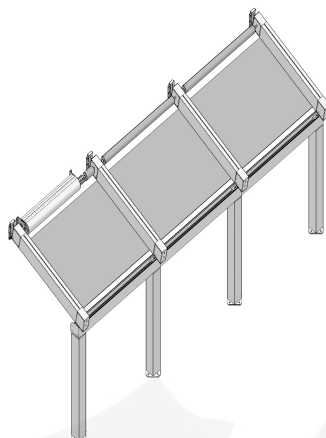

PERGO-RAIN MODULO TRIPLE
PERGO-RAIN SYSTEM TRIPLE UNIT

		LINEA (Metros). / WIDTH (Meters.)								
		9,50m.	10,00m.	10,50m.	11,00m.	11,50m.	12,00m.	12,50m.	13,00m.	13,50m.
SALIDA (Metros). / PROJECTION	2,000m.	8.386 €	8.556 €	8.633 €	8.945 €	9.021 €	9.099 €	9.347 €	9.516 €	9.594 €
	2,500m.	9.313 €	9.411 €	9.507 €	9.864 €	9.962 €	10.058 €	10.324 €	10.539 €	10.637 €
	3,000m.	10.149 €	10.265 €	10.381 €	10.787 €	10.900 €	11.018 €	11.305 €	11.565 €	11.680 €
	3,500m.	10.986 €	11.121 €	11.256 €	11.709 €	11.840 €	11.976 €	12.283 €	12.590 €	12.724 €
	4,000m.	12.093 €	12.250 €	12.404 €	12.900 €	13.052 €	13.208 €	13.534 €	13.885 €	14.041 €
	4,500m.	13.078 €	13.251 €	13.423 €	13.967 €	14.140 €	14.313 €	14.660 €	15.058 €	15.232 €
	5,000m.	13.765 €	13.961 €	14.151 €	14.740 €	14.931 €	15.126 €	15.489 €	15.934 €	16.127 €
	5,500m.	14.749 €	14.961 €	15.172 €	15.807 €	16.019 €	16.231 €	16.614 €	17.105 €	17.318 €
	6,000m.	15.439 €	15.668 €	15.902 €	16.580 €	16.812 €	17.044 €	17.446 €	17.983 €	18.215 €
	6,500m.	16.273 €	16.524 €	16.776 €	17.500 €	17.751 €	18.003 €	18.424 €	19.009 €	19.257 €
	7,000m.	17.273 €	17.542 €	17.815 €	18.587 €	18.855 €	19.125 €	19.567 €	20.196 €	20.463 €
	7,500m.	18.685 €	19.523 €	19.817 €	20.115 €	20.586 €	21.277 €	21.573 €	21.865 €	22.163 €
8,000m.	19.392 €	20.277 €	20.589 €	20.907 €	21.398 €	22.135 €	22.449 €	22.764 €	23.079 €	

INCLUIDO / INCLUDED:

PERFILES CANALÓN Y ACCESORIOS DE ALUMINIO LACADOS EN COLOR BLANCO / STRUCTURE OF ALUMINIUM FOR WALL INSTALLATION LACQUERED IN WHITE COLOUR

LONA PVC (IMPERMEABLE, OPACA E IGNÍFUGA) / PVC FABRIC (RAINPROOF, FIREPROOF AND OPAQUE)

KIT DE MOTORIZACION / MOTORIZATION ACCESSORIES KIT MOTOR Y EMISOR/ MOTOR AND REMOTE CONTROL

NO INCLUIDO / NOT INCLUDED:

TEJADILLO / ROOF PROFILES FOR FABRIC PROTECTION

SISTEMA ILUMINACIÓN / ILLUMINATION SYSTEM (VER PAG TARIFA ILUMINACIÓN PERGOLAS CONFECCIONADAS)

TARIFA PERGO-RAIN CONFECCIONADO LACADO COLOR / PERGO-RAIN SYSTEM.

PRICE LIST READY-MADE COLOR LACQUERED COLORES CARTA SIPLAN = TARIFA BLANCO + 10% / SIPLAN COLORS = PRICE LIST + 10%

RESTO DE COLORES = TARIFA BLANCO + 15% / REST OF COLORS = PRICE LIST + 15%