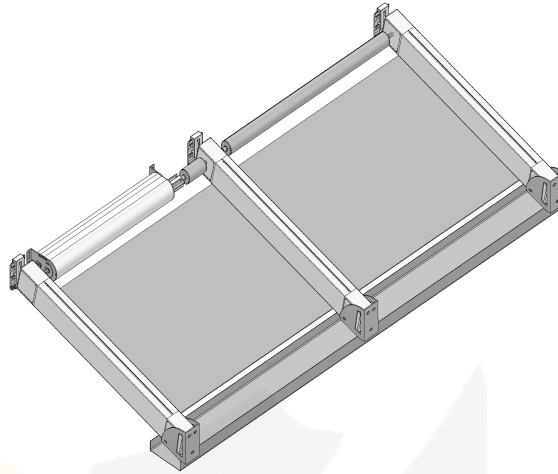

ATMOSPHERE BUILT-IN MODULO DOBLE

ATMOSPHERE BUILT-IN DOBLE UNIT

		LINEA (Metros). / WIDTH (Meters.)						
		4,00m.	4,50m.	5,00m.	5,50m.	6,00m.	6,50m.	7,00m.
SALIDA (Metros). / PROJECTION	2,000m.	4.211 €	4.320 €	4.534 €	4.723 €	4.794 €	4.947 €	5.017 €
	2,500m.	4.563 €	4.689 €	4.920 €	5.155 €	5.244 €	5.412 €	5.500 €
	3,000m.	4.916 €	5.061 €	5.310 €	5.586 €	5.691 €	5.879 €	5.986 €
	3,500m.	5.327 €	5.491 €	5.756 €	6.078 €	6.200 €	6.408 €	6.527 €
	4,000m.	5.621 €	5.804 €	6.082 €	6.451 €	6.590 €	6.814 €	6.953 €
	4,500m.	6.032 €	6.233 €	6.530 €	6.942 €	7.101 €	7.342 €	7.496 €
	5,000m.	6.327 €	6.543 €	6.859 €	7.313 €	7.490 €	7.749 €	7.920 €

INCLUIDO / INCLUDED:

PERFILES CANALÓN Y ACCESORIOS DE ALUMINIO LACADOS EN COLOR BLANCO / STRUCTURE OF ALUMINIUM FOR WALL INSTALLATION LACQUERED IN WHITE COLOUR

LONA PVC (IMPERMEABLE, OPACA E IGNÍFUGA) / PVC FABRIC (RAINPROOF, FIREPROOF AND OPAQUE)

KIT DE MOTORIZACION / MOTORIZATION ACCESSORIES KIT MOTOR Y EMISOR/ MOTOR AND REMOTE CONTROL

NO INCLUIDO / NOT INCLUDED:

TEJADILLO / ROOF PROFILES FOR FABRIC PROTECTION

SISTEMA ILUMINACIÓN / ILLUMINATION SYSTEM (VER PAG TARIFA ILUMINACIÓN PERGOLAS CONFECCIONADAS)

TARIFA PERGO-RAIN CONFECCIONADO LACADO COLOR / PERGO-RAIN SYSTEM.

PRICE LIST READY-MADE COLOR LACQUERED COLORES CARTA SIPLAN = TARIFA BLANCO + 10% / SIPLAN COLORS = PRICE LIST + 10%

RESTO DE COLORES = TARIFA BLANCO + 15% / REST OF COLORS = PRICE LIST + 15%