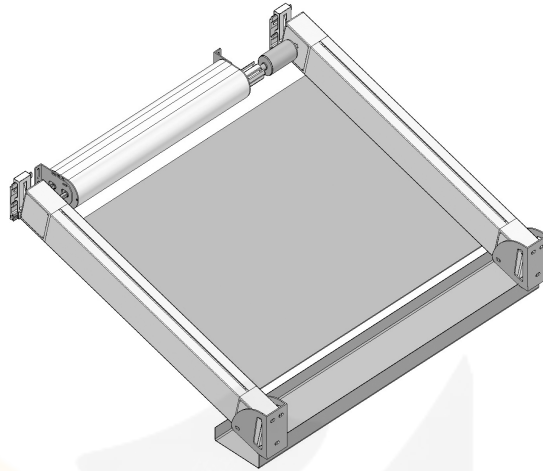

ATMOSPHERE BUILT-IN MODULO SIMPLE

ATMOSPHERE BUILT-IN SIMPLE UNIT

		LINEA (Metros). / WIDTH (Meters.)			
		2,00m.	2,50m.	3,00m.	3,50m.
SALIDA (Metros). / PROJECTION	2,000m.	3.059 €	3.167 €	3.289 €	3.401 €
	2,500m.	3.260 €	3.388 €	3.540 €	3.668 €
	3,000m.	3.462 €	3.608 €	3.790 €	3.939 €
	3,500m.	3.706 €	3.869 €	4.082 €	4.246 €
	4,000m.	4.115 €	4.295 €	4.538 €	4.720 €
	4,500m.	4.357 €	4.554 €	4.830 €	5.028 €
	5,000m.	4.518 €	4.736 €	5.041 €	5.256 €

INCLUIDO / INCLUDED:

PERFILES CANALÓN Y ACCESORIOS DE ALUMINIO LACADOS EN COLOR BLANCO / STRUCTURE OF ALUMINIUM FOR WALL INSTALLATION LACQUERED IN WHITE COLOUR

LONA PVC (IMPERMEABLE, OPACA E IGNÍFUGA) / PVC FABRIC (RAINPROOF, FIREPROOF AND OPAQUE)

KIT DE MOTORIZACION / MOTORIZATION ACCESSORIES KIT MOTOR Y EMISOR/ MOTOR AND REMOTE CONTROL

NO INCLUIDO / NOT INCLUDED:

TEJADILLO / ROOF PROFILES FOR FABRIC PROTECTION

SISTEMA ILUMINACIÓN / ILLUMINATION SYSTEM (VER PAG TARIFA ILUMINACIÓN PERGOLAS CONFECCIONADAS)

TARIFA PERGO-RAIN CONFECCIONADO LACADO COLOR / PERGO-RAIN SYSTEM.

PRICE LIST READY-MADE COLOR LACQUERED COLORES CARTA SIPLAN = TARIFA BLANCO + 10% / SIPLAN COLORS = PRICE LIST + 10%

RESTO DE COLORES = TARIFA BLANCO + 15% / REST OF COLORS = PRICE LIST + 15%