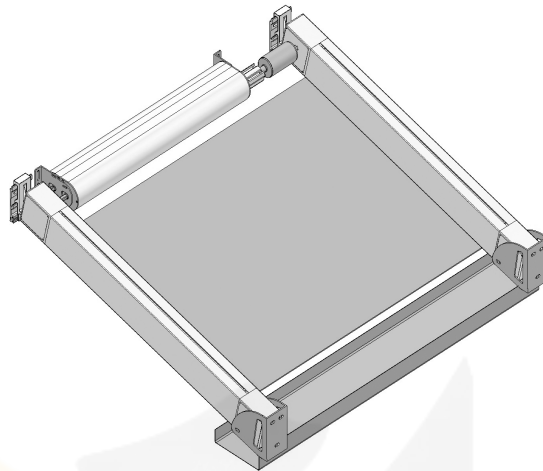

PERGO-RAIN INTEGRADO MODULO SIMPLE
PERGO-RAIN BUILT-IN SYSTEM SIMPLE UNIT

		LINEA (Metros). / WIDTH (Meters.)					
		2,00m.	2,50m.	3,00m.	3,50m.	4,00m.	4,50m.
SALIDA (Metros). / PROJECTION	2,000m.	3.616 €	3.754 €	3.908 €	4.012 €	4.131 €	4.316 €
	2,500m.	3.859 €	4.023 €	4.189 €	4.338 €	4.485 €	4.704 €
	3,000m.	4.101 €	4.293 €	4.469 €	4.664 €	4.836 €	5.094 €
	3,500m.	4.343 €	4.565 €	4.750 €	4.989 €	5.193 €	5.484 €
	4,000m.	4.851 €	5.099 €	5.297 €	5.580 €	5.810 €	6.138 €
	4,500m.	5.166 €	5.443 €	5.650 €	5.977 €	6.234 €	6.600 €
	5,000m.	5.336 €	5.641 €	5.858 €	6.229 €	6.517 €	6.918 €
	5,500m.	5.653 €	5.982 €	6.296 €	6.627 €	6.941 €	7.379 €
	6,000m.	5.823 €	6.182 €	6.522 €	6.882 €	7.221 €	7.696 €
	6,500m.	6.067 €	6.451 €	6.820 €	7.206 €	7.574 €	8.084 €
	7,000m.	6.308 €	6.723 €	7.120 €	7.531 €	7.927 €	8.474 €
	7,500m.	6.783 €	7.350 €	7.782 €	8.117 €	8.576 €	9.114 €
8,000m.	6.987 €	7.676 €	8.118 €	8.434 €	8.806 €	9.438 €	

INCLUIDO / INCLUDED:

PERFILES CANALÓN Y ACCESORIOS DE ALUMINIO LACADOS EN COLOR BLANCO / STRUCTURE OF ALUMINIUM FOR WALL INSTALLATION LACQUERED IN WHITE COLOUR

LONA PVC (IMPERMEABLE, OPACA E IGNÍFUGA) / PVC FABRIC (RAINPROOF, FIREPROOF AND OPAQUE)

KIT DE MOTORIZACION / MOTORIZATION ACCESSORIES KIT MOTOR Y EMISOR/ MOTOR AND REMOTE CONTROL

NO INCLUIDO / NOT INCLUDED:

TEJADILLO / ROOF PROFILES FOR FABRIC PROTECTION

SISTEMA ILUMINACIÓN / ILLUMINATION SYSTEM (VER PAG TARIFA ILUMINACIÓN PERGOLAS CONFECCIONADAS)

TARIFA PERGO-RAIN CONFECCIONADO LACADO COLOR / PERGO-RAIN SYSTEM.

PRICE LIST READY-MADE COLOR LACQUERED COLORES CARTA SIPLAN = TARIFA BLANCO + 10% / SIPLAN COLORS = PRICE LIST + 10%

RESTO DE COLORES = TARIFA BLANCO + 15% / REST OF COLORS = PRICE LIST + 15%