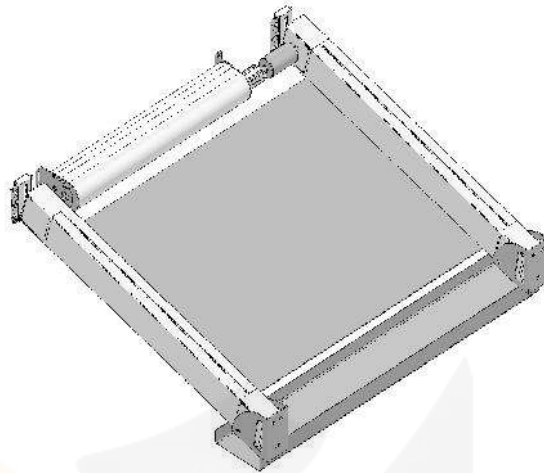

PERGO-RAIN INTEGRADO MODULO SIMPLE
PERGO-RAIN BUILT-IN SYSTEM SIMPLE UNIT

		LINEA (Metros). / WIDTH (Meters.)					
		2,00m.	2,50m.	3,00m.	3,50m.	4,00m.	4,50m.
SALIDA (Metros). / PROJECTION	2,000m.	3.528 €	3.662 €	3.813 €	3.914 €	4.030 €	4.211 €
	2,500m.	3.765 €	3.925 €	4.087 €	4.232 €	4.376 €	4.589 €
	3,000m.	4.001 €	4.188 €	4.360 €	4.550 €	4.718 €	4.970 €
	3,500m.	4.237 €	4.454 €	4.634 €	4.867 €	5.066 €	5.350 €
	4,000m.	4.733 €	4.975 €	5.168 €	5.444 €	5.668 €	5.988 €
	4,500m.	5.040 €	5.310 €	5.512 €	5.831 €	6.082 €	6.439 €
	5,000m.	5.206 €	5.503 €	5.715 €	6.077 €	6.358 €	6.749 €
	5,500m.	5.515 €	5.836 €	6.142 €	6.465 €	6.772 €	7.199 €
	6,000m.	5.681 €	6.031 €	6.363 €	6.714 €	7.045 €	7.508 €
	6,500m.	5.919 €	6.294 €	6.654 €	7.030 €	7.389 €	7.887 €
	7,000m.	6.154 €	6.559 €	6.946 €	7.347 €	7.734 €	8.267 €
	7,500m.	6.618 €	7.171 €	7.592 €	7.919 €	8.367 €	8.892 €
8,000m.	6.817 €	7.489 €	7.920 €	8.228 €	8.591 €	9.208 €	

INCLUIDO / INCLUDED:

PERFILES CANALÓN Y ACCESORIOS DE ALUMINIO LACADOS EN COLOR BLANCO / STRUCTURE OF ALUMINIUM FOR WALL INSTALLATION LACQUERED IN WHITE COLOUR

LONA PVC (IMPERMEABLE, OPACA E IGNÍFUGA) / PVC FABRIC (RAINPROOF, FIREPROOF AND OPAQUE)

KIT DE MOTORIZACION / MOTORIZATION ACCESSORIES KIT MOTOR Y EMISOR/ MOTOR AND REMOTE CONTROL

NO INCLUIDO / NOT INCLUDED:

TEJADILLO / ROOF PROFILES FOR FABRIC PROTECTION

SISTEMA ILUMINACIÓN / ILLUMINATION SYSTEM (VER PAG TARIFA ILUMINACIÓN PERGOLAS CONFECCIONADAS)

TARIFA PERGO-RAIN CONFECCIONADO LACADO COLOR / PERGO-RAIN SYSTEM.

PRICE LIST READY-MADE COLOR LACQUERED COLORES CARTA SIPLAN = TARIFA BLANCO + 10% / SIPLAN COLORS = PRICE LIST + 10%

RESTO DE COLORES = TARIFA BLANCO + 15% / REST OF COLORS = PRICE LIST + 15%