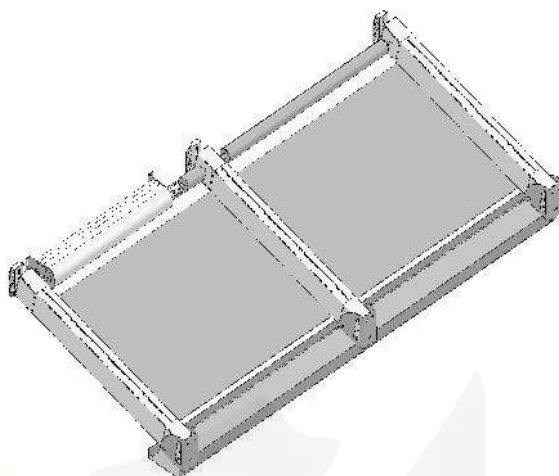

PERGO-RAIN INTEGRADO MODULO DOBLE
PERGO-RAIN BUILT-IN SYSTEM DOBLE UNIT

		LINEA (Metros). / WIDTH (Meters.)								
		5,00m.	5,50m.	6,00m.	6,50m.	7,00m.	7,50m.	8,00m.	8,50m.	9,00m.
SALIDA (Metros). / PROJECTION	2,000m.	5.335 €	5.490 €	5.561 €	5.736 €	5.808 €	5.981 €	6.054 €	6.444 €	6.515 €
	2,500m.	5.772 €	5.980 €	6.071 €	6.279 €	6.367 €	6.578 €	6.668 €	7.110 €	7.199 €
	3,000m.	6.227 €	6.470 €	6.578 €	6.821 €	6.930 €	7.172 €	7.281 €	7.773 €	7.881 €
	3,500m.	6.682 €	6.962 €	7.086 €	7.365 €	7.490 €	7.767 €	7.893 €	8.437 €	8.562 €
	4,000m.	7.363 €	7.684 €	7.828 €	8.147 €	8.293 €	8.612 €	8.759 €	9.365 €	9.513 €
	4,500m.	8.000 €	8.355 €	8.521 €	8.871 €	9.036 €	9.391 €	9.556 €	10.217 €	10.379 €
	5,000m.	8.363 €	8.751 €	8.933 €	9.322 €	9.504 €	9.894 €	10.076 €	10.788 €	10.972 €
	5,500m.	8.931 €	9.354 €	9.556 €	9.981 €	10.182 €	10.605 €	10.806 €	11.569 €	11.771 €
	6,000m.	9.291 €	9.751 €	9.970 €	10.430 €	10.649 €	11.109 €	11.328 €	12.143 €	12.362 €
	6,500m.	9.756 €	10.252 €	10.490 €	10.983 €	11.221 €	11.715 €	11.954 €	12.821 €	13.057 €
	7,000m.	10.377 €	10.905 €	11.161 €	11.692 €	11.949 €	12.476 €	12.732 €	13.655 €	13.910 €
	7,500m.	11.220 €	11.799 €	12.211 €	12.659 €	12.942 €	13.521 €	13.802 €	14.799 €	15.079 €
8,000m.	11.591 €	12.576 €	12.504 €	13.120 €	13.420 €	14.036 €	14.337 €	15.386 €	15.686 €	

INCLUIDO / INCLUDED:

PERFILES CANALÓN Y ACCESORIOS DE ALUMINIO LACADOS EN COLOR BLANCO / STRUCTURE OF ALUMINIUM FOR WALL INSTALLATION LACQUERED IN WHITE COLOUR

LONA PVC (IMPERMEABLE, OPACA E IGNÍFUGA) / PVC FABRIC (RAINPROOF, FIREPROOF AND OPAQUE)

KIT DE MOTORIZACION / MOTORIZATION ACCESSORIES KIT MOTOR Y EMISOR/ MOTOR AND REMOTE CONTROL

NO INCLUIDO / NOT INCLUDED:

TEJADILLO / ROOF PROFILES FOR FABRIC PROTECTION

SISTEMA ILUMINACIÓN / ILLUMINATION SYSTEM (VER PAG TARIFA ILUMINACIÓN PERGOLAS CONFECCIONADAS)

TARIFA PERGO-RAIN CONFECCIONADO LACADO COLOR / PERGO-RAIN SYSTEM.

PRICE LIST READY-MADE COLOR LACQUERED COLORES CARTA SIPLAN = TARIFA BLANCO + 10% / SIPLAN COLORS = PRICE LIST + 10%

RESTO DE COLORES = TARIFA BLANCO + 15% / REST OF COLORS = PRICE LIST + 15%