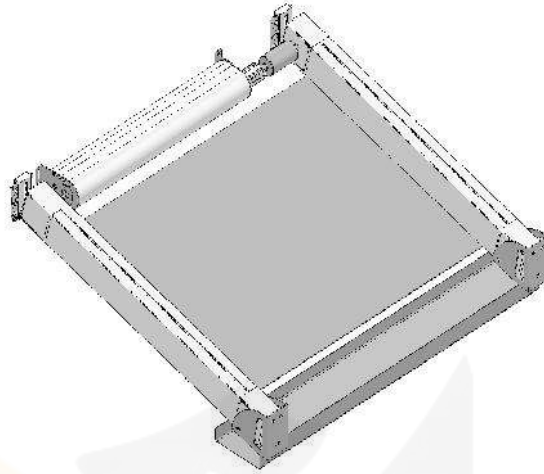

ATMOSPHERE BUILT-IN MODULO SIMPLE

ATMOSPHERE BUILT-IN SIMPLE UNIT

		LINEA (Metros). / WIDTH (Meters.)			
		2,00m.	2,50m.	3,00m.	3,50m.
SALIDA (Metros). / PROJECTION	2,000m.	2.984 €	3.090 €	3.209 €	3.318 €
	2,500m.	3.180 €	3.305 €	3.454 €	3.579 €
	3,000m.	3.378 €	3.520 €	3.698 €	3.843 €
	3,500m.	3.616 €	3.775 €	3.982 €	4.142 €
	4,000m.	4.015 €	4.190 €	4.427 €	4.605 €
	4,500m.	4.251 €	4.443 €	4.712 €	4.905 €
	5,000m.	4.408 €	4.620 €	4.918 €	5.128 €

INCLUIDO / INCLUDED:

PERFILES CANALÓN Y ACCESORIOS DE ALUMINIO LACADOS EN COLOR BLANCO / STRUCTURE OF ALUMINIUM FOR WALL INSTALLATION LACQUERED IN WHITE COLOUR

LONA PVC (IMPERMEABLE, OPACA E IGNÍFUGA) / PVC FABRIC (RAINPROOF, FIREPROOF AND OPAQUE)

KIT DE MOTORIZACION / MOTORIZATION ACCESSORIES KIT MOTOR Y EMISOR/ MOTOR AND REMOTE CONTROL

NO INCLUIDO / NOT INCLUDED:

TEJADILLO / ROOF PROFILES FOR FABRIC PROTECTION

SISTEMA ILUMINACIÓN / ILLUMINATION SYSTEM (VER PAG TARIFA ILUMINACIÓN PERGOLAS CONFECCIONADAS)

TARIFA PERGO-RAIN CONFECCIONADO LACADO COLOR / PERGO-RAIN SYSTEM.

PRICE LIST READY-MADE COLOR LACQUERED COLORES CARTA SIPLAN = TARIFA BLANCO + 10% / SIPLAN COLORS = PRICE LIST + 10%

RESTO DE COLORES = TARIFA BLANCO + 15% / REST OF COLORS = PRICE LIST + 15%