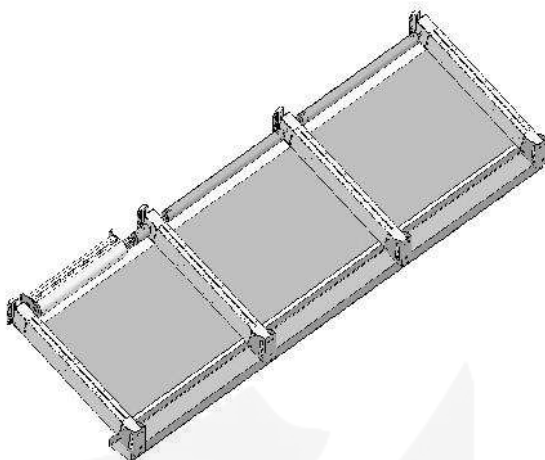

PERGO-RAIN INTEGRADO MODULO TRIPLE
PERGO-RAIN BUILT-IN SYSTEM TRIPLE UNIT

		LINEA (Metros). / WIDTH (Meters.)								
		9,50m.	10,00m.	10,50m.	11,00m.	11,50m.	12,00m.	12,50m.	13,00m.	13,50m.
SALIDA (Metros). / PROJECTION	2,000m.	7.644 €	7.717 €	7.791 €	8.024 €	8.099 €	8.173 €	8.348 €	8.507 €	8.582 €
	2,500m.	8.444 €	8.538 €	8.629 €	8.910 €	9.001 €	9.095 €	9.285 €	9.494 €	9.585 €
	3,000m.	9.246 €	9.359 €	9.470 €	9.793 €	9.904 €	10.017 €	10.227 €	10.478 €	10.588 €
	3,500m.	10.051 €	10.181 €	10.311 €	10.678 €	10.807 €	10.936 €	11.167 €	11.462 €	11.593 €
	4,000m.	11.115 €	11.263 €	11.411 €	11.824 €	11.973 €	12.122 €	12.370 €	12.709 €	12.856 €
	4,500m.	12.060 €	12.227 €	12.394 €	12.850 €	13.016 €	13.184 €	13.453 €	13.835 €	14.003 €
	5,000m.	12.721 €	13.056 €	13.092 €	13.593 €	13.778 €	13.964 €	14.249 €	14.678 €	14.865 €
	5,500m.	13.664 €	13.869 €	14.072 €	14.618 €	14.823 €	15.030 €	15.332 €	15.804 €	16.008 €
	6,000m.	14.325 €	14.548 €	14.772 €	15.362 €	15.585 €	15.807 €	16.132 €	16.647 €	16.869 €
	6,500m.	15.128 €	15.370 €	15.613 €	16.246 €	16.487 €	16.729 €	17.071 €	17.631 €	17.875 €
	7,000m.	16.088 €	16.349 €	16.609 €	17.286 €	17.548 €	17.808 €	18.168 €	18.773 €	19.034 €
	7,500m.	17.411 €	18.151 €	18.437 €	18.722 €	19.110 €	19.775 €	20.058 €	20.344 €	20.630 €
8,000m.	18.088 €	18.874 €	19.178 €	19.481 €	19.889 €	20.596 €	20.902 €	21.206 €	21.512 €	

INCLUIDO / INCLUDED:

PERFILES CANALÓN Y ACCESORIOS DE ALUMINIO LACADOS EN COLOR BLANCO / STRUCTURE OF ALUMINIUM FOR WALL INSTALLATION LACQUERED IN WHITE COLOUR

LONA PVC (IMPERMEABLE, OPACA E IGNÍFUGA) / PVC FABRIC (RAINPROOF, FIREPROOF AND OPAQUE)

KIT DE MOTORIZACION / MOTORIZATION ACCESSORIES KIT MOTOR Y EMISOR/ MOTOR AND REMOTE CONTROL

NO INCLUIDO / NOT INCLUDED:

TEJADILLO / ROOF PROFILES FOR FABRIC PROTECTION

SISTEMA ILUMINACIÓN / ILLUMINATION SYSTEM (VER PAG TARIFA ILUMINACIÓN PERGOLAS CONFECCIONADAS)

TARIFA PERGO-RAIN CONFECCIONADO LACADO COLOR / PERGO-RAIN SYSTEM.

PRICE LIST READY-MADE COLOR LACQUERED COLORES CARTA SIPLAN = TARIFA BLANCO + 10% / SIPLAN COLORS = PRICE LIST + 10%

RESTO DE COLORES = TARIFA BLANCO + 15% / REST OF COLORS = PRICE LIST + 15%