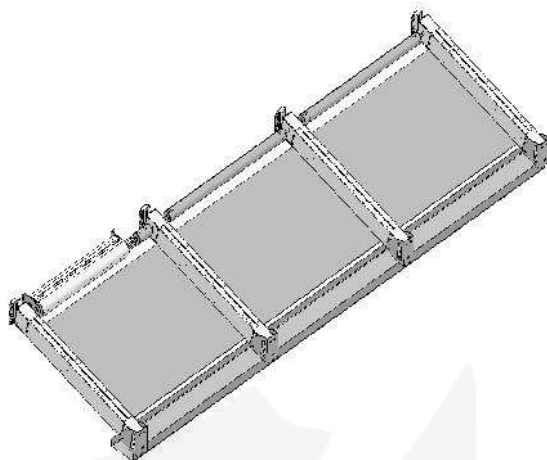

ATMOSPHERE BUILT-IN MODULO TRIPLE

ATMOSPHERE BUILT-IN TRIPLE UNIT

		LINEA (Metros). / WIDTH (Meters.)						
		7,50m.	8,00m.	8,50m.	9,00m.	9,50m.	10,00m.	10,50m.
SALIDA (Metros). / PROJECTION	2,000m.	5.283 €	5.368 €	5.428 €	5.559 €	5.771 €	5.834 €	5.894 €
	2,500m.	5.814 €	5.913 €	5.992 €	6.136 €	6.363 €	6.441 €	6.517 €
	3,000m.	6.345 €	6.458 €	6.552 €	6.714 €	6.955 €	7.047 €	7.141 €
	3,500m.	6.947 €	7.077 €	7.183 €	7.361 €	7.618 €	7.727 €	7.834 €
	4,000m.	7.406 €	7.551 €	7.676 €	7.866 €	8.141 €	8.265 €	8.386 €
	4,500m.	8.075 €	8.168 €	8.309 €	8.515 €	8.803 €	8.943 €	9.082 €
	5,000m.	8.467 €	8.644 €	8.796 €	9.020 €	9.324 €	9.479 €	9.635 €

INCLUIDO / INCLUDED:

PERFILES CANALÓN Y ACCESORIOS DE ALUMINIO LACADOS EN COLOR BLANCO / STRUCTURE OF ALUMINIUM FOR WALL INSTALLATION LACQUERED IN WHITE COLOUR

LONA PVC (IMPERMEABLE, OPACA E IGNÍFUGA) / PVC FABRIC (RAINPROOF, FIREPROOF AND OPAQUE)

KIT DE MOTORIZACION / MOTORIZATION ACCESSORIES KIT MOTOR Y EMISOR/ MOTOR AND REMOTE CONTROL

NO INCLUIDO / NOT INCLUDED:

TEJADILLO / ROOF PROFILES FOR FABRIC PROTECTION

SISTEMA ILUMINACIÓN / ILLUMINATION SYSTEM (VER PAG TARIFA ILUMINACIÓN PERGOLAS CONFECCIONADAS)

TARIFA PERGO-RAIN CONFECCIONADO LACADO COLOR / PERGO-RAIN SYSTEM.

PRICE LIST READY-MADE COLOR LACQUERED COLORES CARTA SIPLAN = TARIFA BLANCO + 10% / SIPLAN COLORS = PRICE LIST + 10%

RESTO DE COLORES = TARIFA BLANCO + 15% / REST OF COLORS = PRICE LIST + 15%