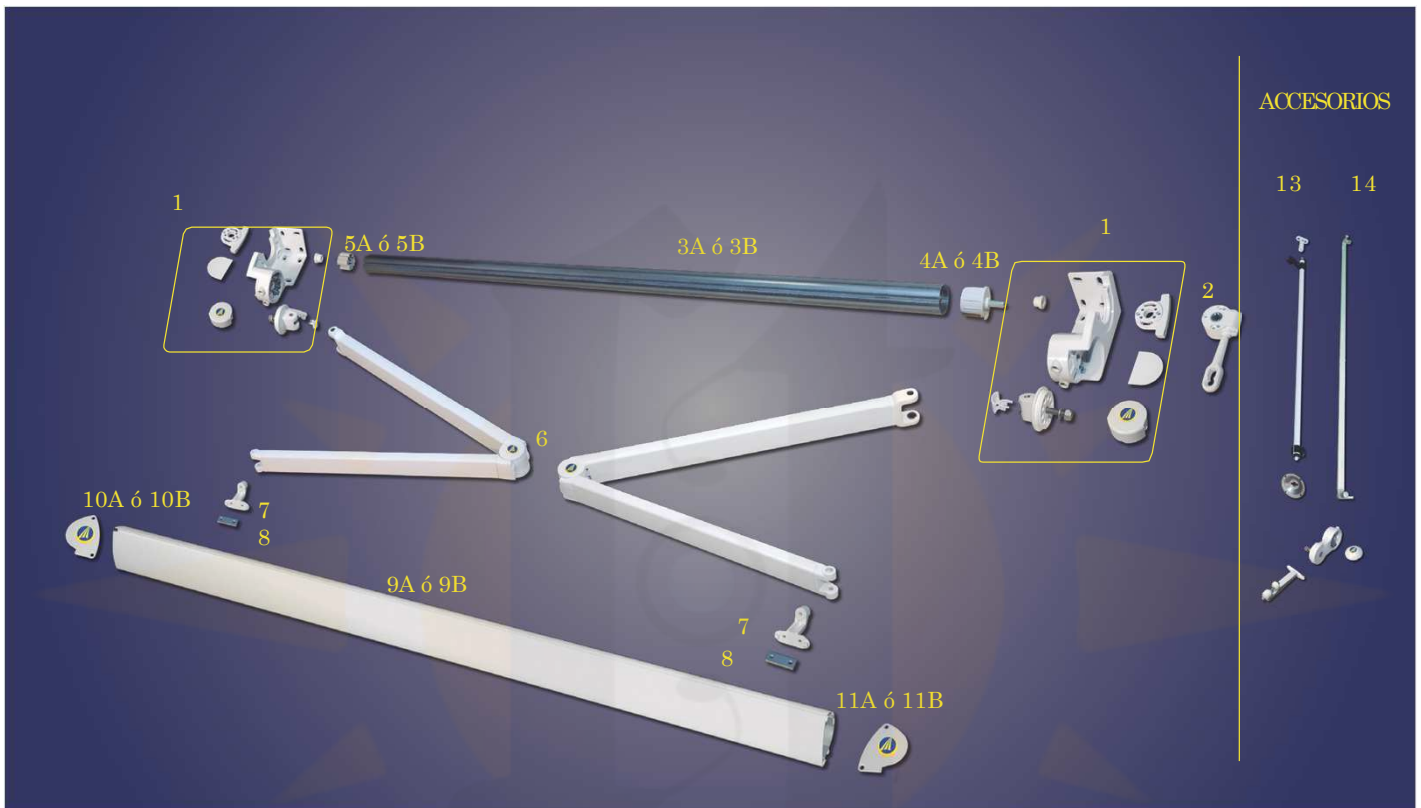

Extend 350 / Tecno Súper

Motorización / Sensores

Toldo de robustos brazos articulados extensibles de cadena.

Proporciona protección, confort y decoración del espacio sin ningún obstáculo. Dejando libre y despejada la zona que cubre.

Línea
←————→
mín. 1.840 mm / max. 6.000 mm

Salida
↑↓
mín. 1.500 mm / max. 3.500 mm

A TECHO

A PARED

REFERENCIA	DESCRIPCIÓN
1	2340263 Juego De Soportes A1 Premium
2	2610020 Maquina Reductora 11: 1 Gancho largo
3A	2120001 Tubo Enrolle D-70
3B	2120002 Tubo Enrolle D-78
4A	2510511 Casquillo Maquina D-70 Nylon.
4B	2510521 Casquillo Maquina D-78 Nylon.
5A	2510513 Casquillo Punta D-70 Nylon.
5B	2510030 Casquillo Punta D-78 Nylon.
6	***** Juego Brazo Atlantico Premium
7	2340090 Juego Terminales Inferior Gaviota
8	2420024 Regleta Extend Gaviota
9A	2110001 PCT-20 (Perfil De Carga Tolsan 20)
9B	2110100 PCT-30 (Perfil De Carga Tolsan 30)
10A	2410081 Tapa Izquierda Perfil Tolsan 20
10B	2410083 Tapa Izquierda Perfil Tolsan 30
11A	2410082 Tapa Derecha Perfil Tolsan 20
11B	2410084 Tapa Derecha Perfil Tolsan 30
ACCESORIOS	
12	2340266 Kit Brazo Cruzado Premium Inferior
13	2320226 Brazo Sujeción Telescopico
14	9121001 Juego Brazos Sujeción Fijos: