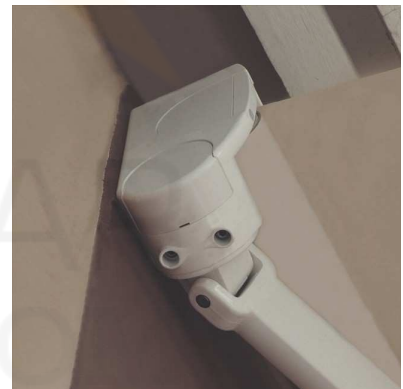

Extend 350 / Tecno Súper

Motorización / Sensores

Toldo de robustos brazos articulados extensibles de cadena.

Proporciona protección, confort y decoración del espacio sin ningún obstáculo. Dejando libre y despejada la zona que cubre.

Línea
←————→
mín. 1.840 mm / max. 6.000 mm

Salida
↑↓
mín. 1.500 mm / max. 3.500 mm

A TECHO

A PARED

REFERENCIA	DESCRIPCIÓN
1	2340263 Juego De Soportes A1 Premium
2	2610020 Maquina Reductora 11: 1 Gancho largo
3A	2120001 Tubo Enrolle D-70
3B	2120002 Tubo Enrolle D-78
4A	2510511 Casquillo Maquina D-70 Nylon.
4B	2510521 Casquillo Maquina D-78 Nylon.
5A	2510513 Casquillo Punta D-70 Nylon.
5B	2510030 Casquillo Punta D-78 Nylon.
6	***** Juego Brazo Atlantico Premium
7	2340090 Juego Terminales Inferior Gaviota
8	2420024 Regleta Extend Gaviota
9A	2110001 PCT-20 (Perfil De Carga Tolsan 20)
9B	2110100 PCT-30 (Perfil De Carga Tolsan 30)
10A	2410081 Tapa Izquierda Perfil Tolsan 20
10B	2410083 Tapa Izquierda Perfil Tolsan 30
11A	2410082 Tapa Derecha Perfil Tolsan 20
11B	2410084 Tapa Derecha Perfil Tolsan 30
ACCESORIOS	
12	2340266 Kit Brazo Cruzado Premium Inferior
13	2320226 Brazo Sujeción Telescopico
14	9121001 Juego Brazos Sujeción Fijos: