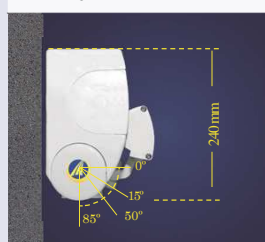

Línea
←————→
mín. 1.840 mm / max. 6.000 mm

Salida
↑↓
mín. 1.500 mm / max. 3.500 mm

A TECHO

A PARED

REFERENCIA	DESCRIPCIÓN
1	2340263 Juego De Soportes A1 Premium
2	2610020 Maquina Reductora 11: 1 Gancho largo
3A	2120001 Tubo Enrolle D-70
3B	2120002 Tubo Enrolle D-78
4A	2510511 Casquillo Maquina D-70 Nylon.
4B	2510521 Casquillo Maquina D-78 Nylon.
5A	2510513 Casquillo Punta D-70 Nylon.
5B	2510030 Casquillo Punta D-78 Nylon.
6	***** Juego Brazo Atlantico Premium
7	2340090 Juego Terminales Inferior Gaviota
8	2420024 Regleta Extend Gaviota
9A	2110001 PCT-20 (Perfil De Carga Tolsan 20)
9B	2110100 PCT-30 (Perfil De Carga Tolsan 30)
10A	2410081 Tapa Izquierda Perfil Tolsan 20
10B	2410083 Tapa Izquierda Perfil Tolsan 30
11A	2410082 Tapa Derecha Perfil Tolsan 20
11B	2410084 Tapa Derecha Perfil Tolsan 30
ACCESORIOS	
12	2340266 Kit Brazo Cruzado Premium Inferior
13	2320226 Brazo Sujeción Telescopico
14	9121001 Juego Brazos Sujeción Fijos: