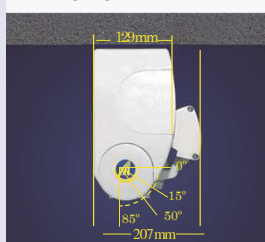

Línea
←————→
mín. 1.840 mm / max. 6.000 mm

Salida
↑↓
mín. 1.500 mm / max. 3.500 mm

A TECHO

A PARED

REFERENCIA	DESCRIPCIÓN
1	2340263 Juego De Soportes A1 Premium
2	2610020 Maquina Reductora 11: 1 Gancho largo
3A	2120001 Tubo Enrolle D-70
3B	2120002 Tubo Enrolle D-78
4A	2510511 Casquillo Maquina D-70 Nylon.
4B	2510521 Casquillo Maquina D-78 Nylon.
5A	2510513 Casquillo Punta D-70 Nylon.
5B	2510030 Casquillo Punta D-78 Nylon.
6	***** Juego Brazo Atlantico Premium
7	2340090 Juego Terminales Inferior Gaviota
8	2420024 Regleta Extend Gaviota
9A	2110001 PCT-20 (Perfil De Carga Tolsan 20)
9B	2110100 PCT-30 (Perfil De Carga Tolsan 30)
10A	2410081 Tapa Izquierda Perfil Tolsan 20
10B	2410083 Tapa Izquierda Perfil Tolsan 30
11A	2410082 Tapa Derecha Perfil Tolsan 20
11B	2410084 Tapa Derecha Perfil Tolsan 30
ACCESORIOS	
12	2340266 Kit Brazo Cruzado Premium Inferior
13	2320226 Brazo Sujeción Telescopico
14	9121001 Juego Brazos Sujeción Fijos: