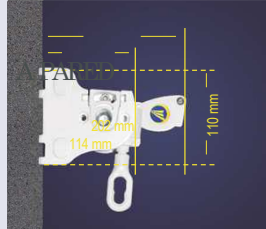

Drop SG / Vertical SG

Toldo bajante con anclaje a suelo.

Especialmente diseñado para la separación de espacios ó la protección contra el viento en terrazas, hosteleria y balcones.

Línea

mín 600 mm / max 6000 mm

110 mm
157 mm

Salida

mín 500 mm / max 3.500 mm

REFERENCIA	DESCRIPCIÓN
1	2310088 Juego Anclaje Inyec. c/ Espiga
2	2610020 Máquina Reductora 11:1 Gancho largo.
3A	2120001 Tubo Enrolle D-70
3B	2120002 Tubo Enrolle D-78
4A	2510511 Casquillo Máquina D70
4B	2510521 Casquillo Máquina D78
5A	2510510 Casquillo Agujero D70
5B	2510031 Casquillo Agujero D78
6	2420008 Anilla abatible soldada con pletina
7	2340020 Mosquetón bombero
8	2330060 Cancamo cerrado
9	2420008 Regleta Extend Mitjavila
10	2110001 PCT-20 (Perfil Carga Tolsan 20)
11	2410081 Tapa Izquierda Perfil Tolsan 20
12	2410082 Tapa Derecha Perfil Tolsan 20