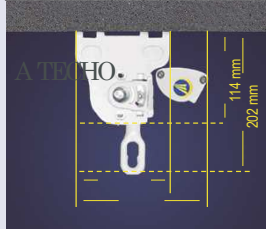

Drop SG / Vertical SG

Toldo bajante con anclaje a suelo.

Especialmente diseñado para la separación de espacios ó la protección contra el viento en terrazas, hosteleria y balcones.

Línea

mín 600 mm / max 6000 mm

110 mm
157 mm

Salida

mín 500 mm / max 3.500 mm

REFERENCIA	DESCRIPCIÓN
1	2310088 Juego Anclaje Inyec. c/ Espiga
2	2610020 Máquina Reductora 11:1 Gancho largo.
3A	2120001 Tubo Enrolle D-70
3B	2120002 Tubo Enrolle D-78
4A	2510511 Casquillo Máquina D70
4B	2510521 Casquillo Máquina D78
5A	2510510 Casquillo Agujero D70
5B	2510031 Casquillo Agujero D78
6	2420008 Anilla abatible soldada con pletina
7	2340020 Mosquetón bombero
8	2330060 Cancamo cerrado
9	2420008 Regleta Extend Mitjavila
10	2110001 PCT-20 (Perfil Carga Tolsan 20)
11	2410081 Tapa Izquierda Perfil Tolsan 20
12	2410082 Tapa Derecha Perfil Tolsan 20