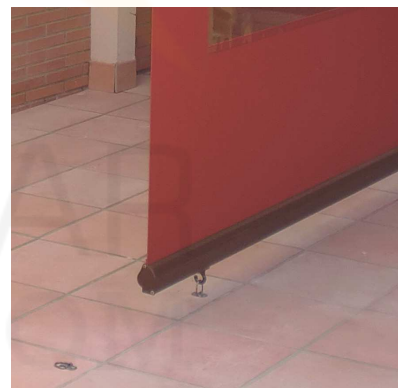

Drop SG / Vertical SG

Toldo bajante con anclaje a suelo.

Especialmente diseñado para la separación de espacios ó la protección contra el viento en terrazas, hosteleria y balcones.

Línea

mín 600 mm / max 6000 mm

110 mm
157 mm

Salida

mín 500 mm / max 3.500 mm

REFERENCIA	DESCRIPCIÓN
1	2310088 Juego Anclaje Inyec. c/ Espiga
2	2610020 Máquina Reductora 11:1 Gancho largo.
3A	2120001 Tubo Enrolle D-70
3B	2120002 Tubo Enrolle D-78
4A	2510511 Casquillo Máquina D70
4B	2510521 Casquillo Máquina D78
5A	2510510 Casquillo Agujero D70
5B	2510031 Casquillo Agujero D78
6	2420008 Anilla abatible soldada con pletina
7	2340020 Mosquetón bombero
8	2330060 Cancamo cerrado
9	2420008 Regleta Extend Mitjavila
10	2110001 PCT-20 (Perfil Carga Tolsan 20)
11	2410081 Tapa Izquierda Perfil Tolsan 20
12	2410082 Tapa Derecha Perfil Tolsan 20