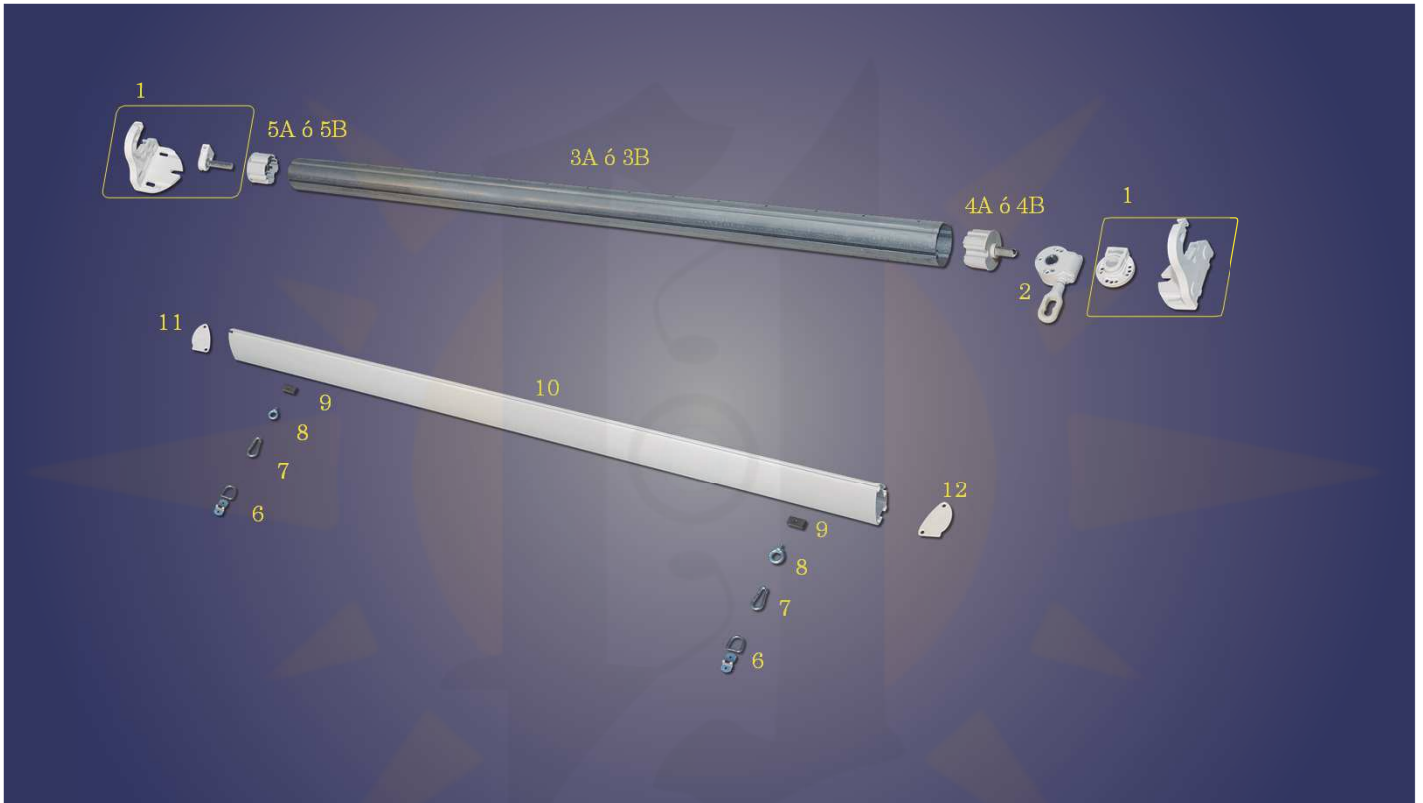

Drop SG / Vertical SG

Toldo bajante con anclaje a suelo.

Especialmente diseñado para la separación de espacios ó la protección contra el viento en terrazas, hosteleria y balcones.

Línea

mín 600 mm / max 6000 mm

110 mm
157 mm

Salida

mín 500 mm / max 3.500 mm

REFERENCIA	DESCRIPCIÓN
1	2310088 Juego Anclaje Inyec. c/ Espiga
2	2610020 Máquina Reductora 11:1 Gancho largo.
3A	2120001 Tubo Enrolle D-70
3B	2120002 Tubo Enrolle D-78
4A	2510511 Casquillo Máquina D70
4B	2510521 Casquillo Máquina D78
5A	2510510 Casquillo Agujero D70
5B	2510031 Casquillo Agujero D78
6	2420008 Anilla abatible soldada con pletina
7	2340020 Mosquetón bombero
8	2330060 Cancamo cerrado
9	2420008 Regleta Extend Mitjavila
10	2110001 PCT-20 (Perfil Carga Tolsan 20)
11	2410081 Tapa Izquierda Perfil Tolsan 20
12	2410082 Tapa Derecha Perfil Tolsan 20