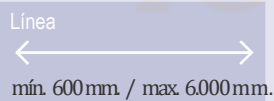

Drop Plus / Vertical Stor

Toldo caída vertical con brazos de 500 mm que se anclan a la barandilla.

Especialmente diseñado para balcones.

A TECHO

A PARED

	REFERENCIA	DESCRIPCIÓN
1	2310088	Juego Anclaje Inyec. c/ Espiga
2	2610013	Máquina Reductora 7:1
3A	2120001	Tubo Enrolle D-70
3B	2120002	Tubo Enrolle D-78
4A	2510511	Casquillo Máquina D70
4B	2510521	Casquillo Máquina D78
5A	2510510	Casquillo Agujero D70
5B	2510031	Casquillo Agujero D78
6	2230001	Juego Brazos Stor 0,50 m. Siplan.
6A	2330029	Juego Soportes Baranda Siplan
6B	2330011	Regleta Siplan
7	2110001	PCT-20 (Perfil Carga Tolsan 20)
8	2410081	Tapa Izquierda Perfil Tolsan 20
9	2410082	Tapa Derecha Perfil Tolsan 20
ACCESORIOS		
10	2330030	Soporte Pared Stor
11	2230002	Juego Brazos Stor Siplan
12	2330404	Soporte Barandilla Redondo Tubo 50 mm