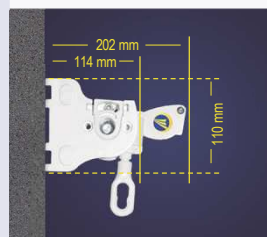

Drop Plus / Vertical Stor

Toldo caída vertical con brazos de 500 mm que se anclan a la barandilla.

Especialmente diseñado para balcones.

A TECHO

A PARED

	REFERENCIA	DESCRIPCIÓN
1	2310088	Juego Anclaje Inyec. c/ Espiga
2	2610013	Máquina Reductora 7:1
3A	2120001	Tubo Enrolle D-70
3B	2120002	Tubo Enrolle D-78
4A	2510511	Casquillo Máquina D70
4B	2510521	Casquillo Máquina D78
5A	2510510	Casquillo Agujero D70
5B	2510031	Casquillo Agujero D78
6	2230001	Juego Brazos Stor 0,50 m. Siplan.
6A	2330029	Juego Soportes Baranda Siplan
6B	2330011	Regleta Siplan
7	2110001	PCT-20 (Perfil Carga Tolsan 20)
8	2410081	Tapa Izquierda Perfil Tolsan 20
9	2410082	Tapa Derecha Perfil Tolsan 20
ACCESORIOS		
10	2330030	Soporte Pared Stor
11	2230002	Juego Brazos Stor Siplan
12	2330404	Soporte Barandilla Redondo Tubo 50 mm