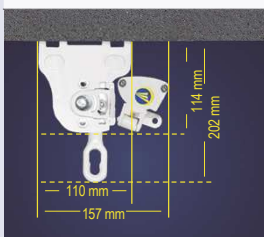

Drop Plus / Vertical Stor

Toldo caída vertical con brazos de 500 mm que se anclan a la barandilla.

Especialmente diseñado para balcones.

A TECHO

A PARED

	REFERENCIA	DESCRIPCIÓN
1	2310088	Juego Anclaje Inyec. c/ Espiga
2	2610013	Máquina Reductora 7:1
3A	2120001	Tubo Enrolle D-70
3B	2120002	Tubo Enrolle D-78
4A	2510511	Casquillo Máquina D70
4B	2510521	Casquillo Máquina D78
5A	2510510	Casquillo Agujero D70
5B	2510031	Casquillo Agujero D78
6	2230001	Juego Brazos Stor 0,50 m. Siplan.
6A	2330029	Juego Soportes Baranda Siplan
6B	2330011	Regleta Siplan
7	2110001	PCT-20 (Perfil Carga Tolsan 20)
8	2410081	Tapa Izquierda Perfil Tolsan 20
9	2410082	Tapa Derecha Perfil Tolsan 20
ACCESORIOS		
10	2330030	Soporte Pared Stor
11	2230002	Juego Brazos Stor Siplan
12	2330404	Soporte Barandilla Redondo Tubo 50 mm