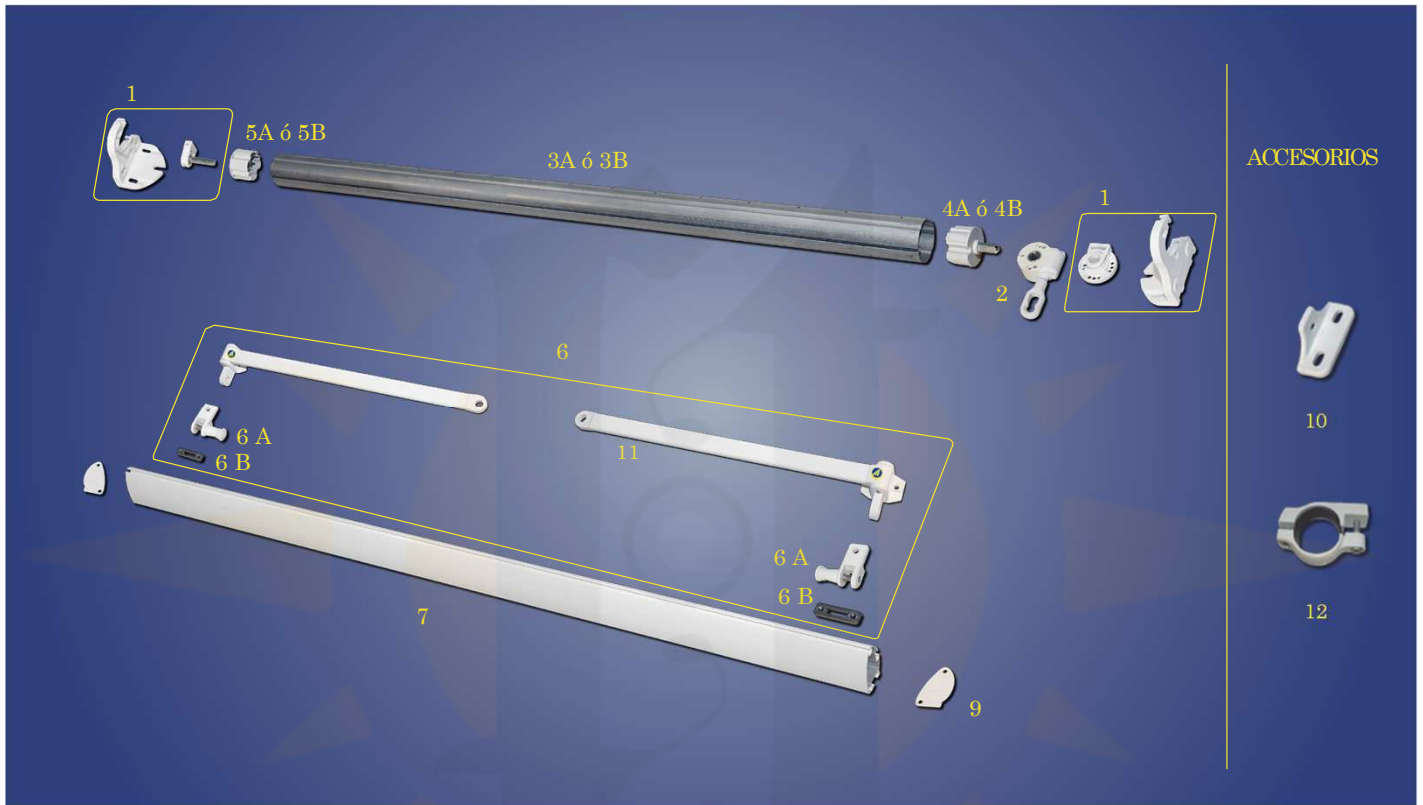

Drop Plus / Vertical Stor

Toldo caída vertical con brazos de 500 mm que se anclan a la barandilla.

Especialmente diseñado para balcones.

A TECHO

A PARED

	REFERENCIA	DESCRIPCIÓN
1	2310088	Juego Anclaje Inyec. c/ Espiga
2	2610013	Máquina Reductora 7:1
3A	2120001	Tubo Enrolle D-70
3B	2120002	Tubo Enrolle D-78
4A	2510511	Casquillo Máquina D70
4B	2510521	Casquillo Máquina D78
5A	2510510	Casquillo Agujero D70
5B	2510031	Casquillo Agujero D78
6	2230001	Juego Brazos Stor 0,50 m. Siplan.
6A	2330029	Juego Soportes Baranda Siplan
6B	2330011	Regleta Siplan
7	2110001	PCT-20 (Perfil Carga Tolsan 20)
8	2410081	Tapa Izquierda Perfil Tolsan 20
9	2410082	Tapa Derecha Perfil Tolsan 20
ACCESORIOS		
10	2330030	Soporte Pared Stor
11	2230002	Juego Brazos Stor Siplan
12	2330404	Soporte Barandilla Redondo Tubo 50 mm