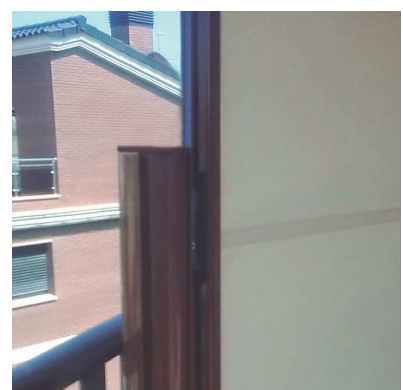

## Drop Lateral / ELY

Toldo lateral con cofre, se despliega horizontalmente.

Especialmente diseñado como cortavientos y separador de ambientes para terrazas, hostelería y balcones.

Altura Cajón  
↑ ↓  
mín. 800 mm / max. 2500 mm

Salida Loma  
← →  
mín. 600 mm / max. 3500 mm

REFERENCIA	DESCRIPCIÓN
1	2320072 Kit Soportes Pared Cofre Ely 17
2	2150257 Perfil Cofre Ely 17
3	2320034 Kit Tapas Cofre Ely 17
4	2120004 Tubo Enrolle D-60 Hierro
5	2510528 Casquillo Agujero D60 D14 Nylon
6	2370129 Placa Para Muelle Ely 17
7	2370119 Muelle 60 Ely 17 L-50 Cms.
7	2370121 Muelle 60 Ely 17 L-70 Cms.
7	2370122 Muelle 60 Ely 17 L-90 Cms.
8	2150258 Perfil Carga/Poste Ely R18798
9	2410125 Kit Tapas Perfil Carga Ely 17
10	2320233 Manilla y Gancho Sujeción Ely 17 Frontal
11	2350133 Soporte Pie poste Ely 17
12	2410126 Tapa Perfil Poste Sujeción Ely 17