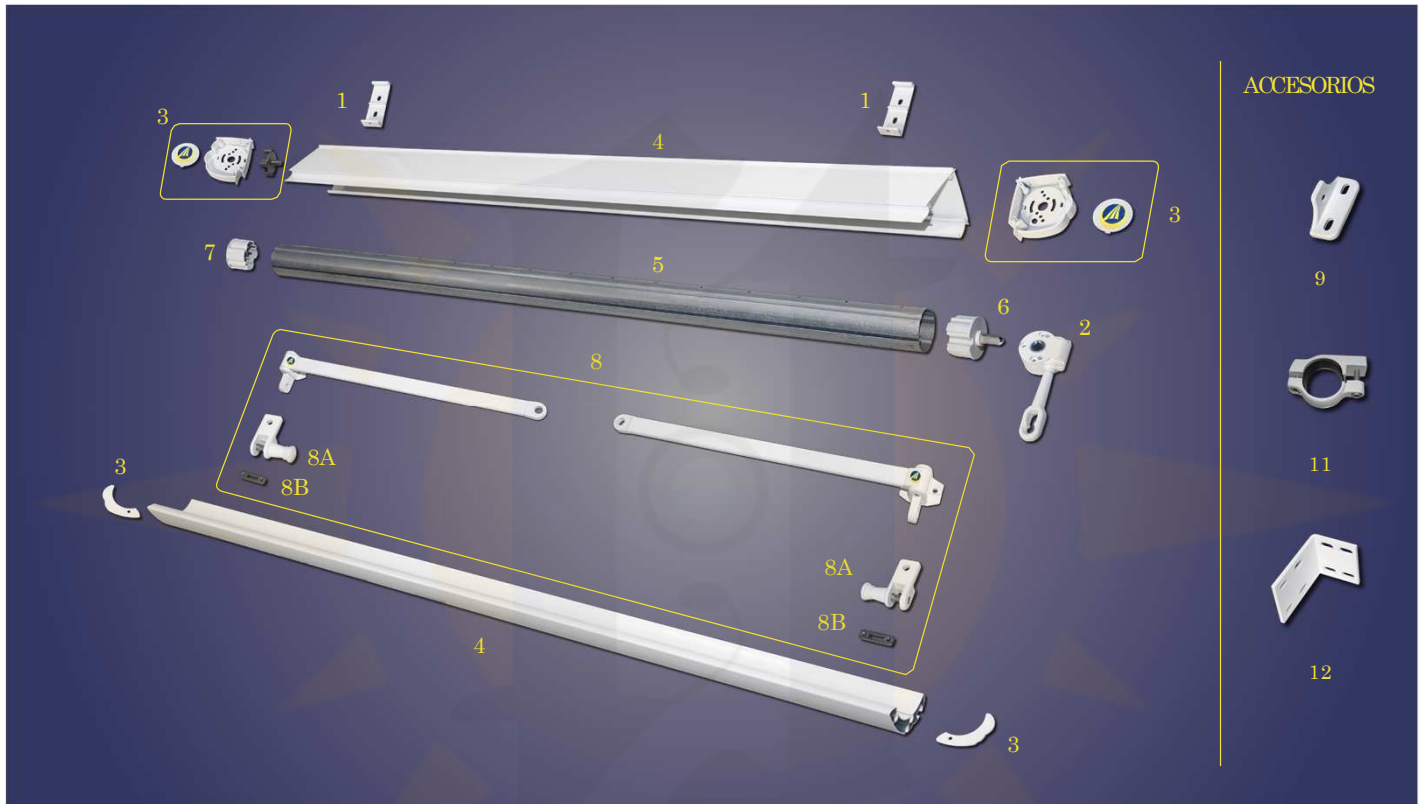

Drop BOX / Cofre Vertical Stor

Toldo caída vertical con cofre para protección de lona, brazos de 500 mm que se anclan a la barandilla.

Especialmente diseñado para balcones.

Línea
← →
mín. 600 mm / max. 6.000 mm

Salida Brazos ↑ ↓
mín. 500 mm / max. 900 mm

A TECHO

A PARED

REFERENCIA	DESCRIPCIÓN
1	2340256 Soporte Pared-Techo Desert D1
2	2610018 Máquina Reductora 7:1 Gancho Largo
3	2320146 Kit Tapas Desert D1
4	2150057 Juego De Perfiles Cofre Desert
5	2120001 Tubo Enrolle D-70
6	2510511 Casquillo Máquina D70
7	2510510 Casquillo Agujero D70
8	2230001 Juego Brazos Stor 0,50 m. Siplan.
8A	2330029 Juego Soportes Baranda Siplan
8B	2330011 Regleta Siplan
ACCESORIOS	
9	2330030 Soporte Pared Stor
10	2230002 Juego Brazos Stor 0,90 m. Siplan
11	2330404 Soporte Barandilla Redondo Tubo 50 mm
12	2340257 Escuadra Instalación Entre-paredes (descontar 40 mm a la línea total)