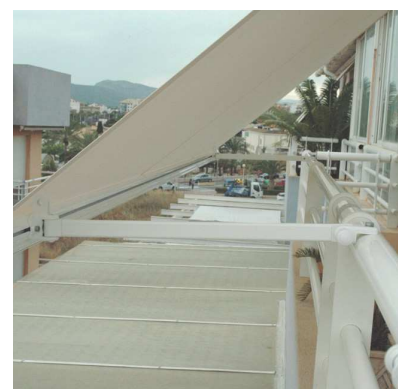

Drop BOX / Cofre Vertical Stor

Toldo caída vertical con cofre para protección de lona, brazos de 500 mm que se anclan a la barandilla.

Especialmente diseñado para balcones.

Línea
← →
mín. 600 mm / max. 6.000 mm

Salida Brazos ↑ ↓
mín. 500 mm / max. 900 mm

A TECHO

A PARED

REFERENCIA	DESCRIPCIÓN
1	2340256 Soporte Pared-Techo Desert D1
2	2610018 Máquina Reductora 7:1 Gancho Largo
3	2320146 Kit Tapas Desert D1
4	2150057 Juego De Perfiles Cofre Desert
5	2120001 Tubo Enrolle D-70
6	2510511 Casquillo Máquina D70
7	2510510 Casquillo Agujero D70
8	2230001 Juego Brazos Stor 0,50 m. Siplan.
8A	2330029 Juego Soportes Baranda Siplan
8B	2330011 Regleta Siplan
ACCESORIOS	
9	2330030 Soporte Pared Stor
10	2230002 Juego Brazos Stor 0,90 m. Siplan
11	2330404 Soporte Barandilla Redondo Tubo 50 mm
12	2340257 Escuadra Instalación Entre-paredes (descontar 40 mm a la línea total)