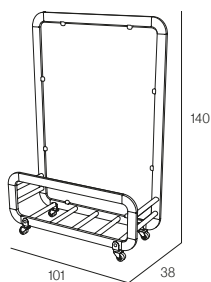

SIENA MINI METHACRYLATE

MO-MSIE06A
anthracite