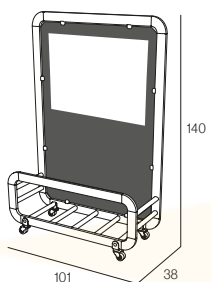

SIENA MINI OLEFIN

MO-VO10SIE06A
anthracite