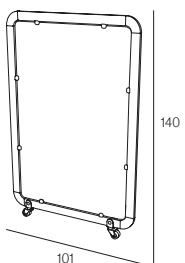

SIENA MINI METHACRYLATE

MO-MSIE04A
anthracite