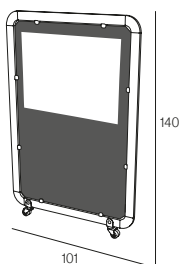

SIENA MINI OLEFIN

MO-VO10SIE04A
anthracite

MO-VO10SIE041B
white

MO-VO10SIE04T
taupe

Módulo separador. Aluminio lacado y anodizado. Tornillería acero inox. 4 ruedas (2 con freno). Conexiones en poliamida con fibra de vidrio. Metacrilato transparente 5 mm.