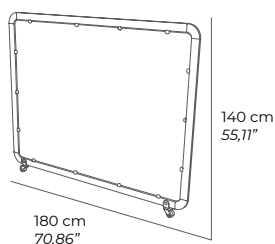

615,00 €

SIENA MAXI METHACRYLATE

SIENA: Methacrylate.
Se sirve montado
É servido montado
Served assembled
Livre monté

taupe	MO-MSIE03T
anthracite	MO-MSIE03A
white	MO-MSIE032B

515,00 €

**Descuento 20% sobre toda la tarifa
(IVA incluido)
Baleares, Canarias y Portugal: consultar**