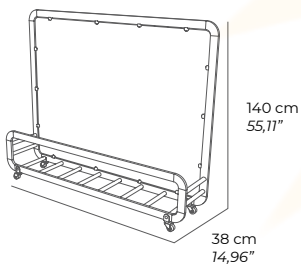

**cortavientos
windbreak
brise-vent**

name	info	colour	reference	€
------	------	--------	-----------	---

SIENA MAXI METHACRYLATE

SIENA: Methacrylate.
Se sirve montado
É servido montado
Served assembled
Livre monté